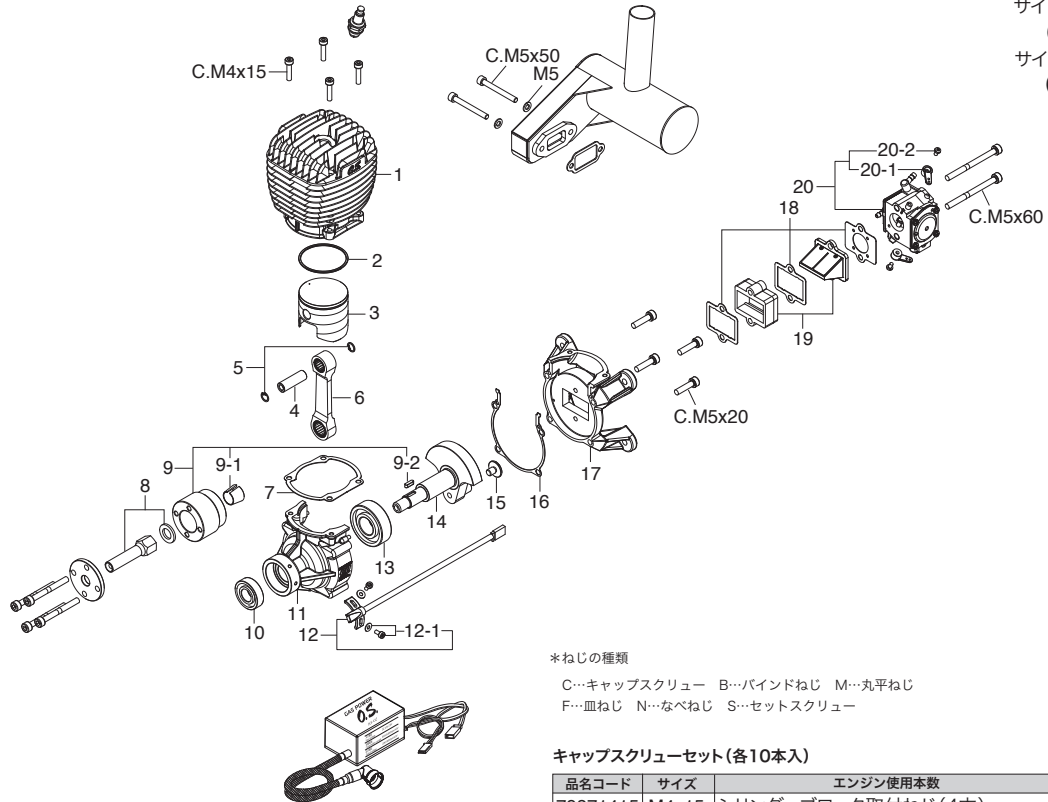

GT60

サイレンサー無
(38608) ¥74,800
サイレンサー付
(38600) ¥81,070

*ねじの種類

C…キャップスクリュー B…バインドねじ M…丸平ねじ
F…皿ねじ N…なべねじ S…セットスクリュー

キャップスクリューセット(各10本入)

品名コード	サイズ	エンジン使用本数	価格(円)
79871415	M4x15	シリンダーブロック取付ねじ(4本)	539
79871520	M5x20	リアハウジング取付ねじ(4本)	660
79871560	M5x60	キャブレター&リードバルブ取付ねじ(2本)	748

No.	品名コード	品名	価格(円)
1	28603100	シリンダーブロック GT60	15,708
2	28603400	ピストンリング GT60	1,584
3	28603200	ピストン GT60	10,472
4	29706000	ピストンピン GT55,60	924
5	29717000	ピストンピンリテイナー GT55,60	275
6	28605000	コンロッド GT60	6,413
7	28614000	シリンダーガスケット GT60	275
8	28602100	パイロットシャフト GT60	924
9	28608000	ドライブスパーサー GT60	2,101
9-1	29708100	テーパコレット GT55,60	539
9-2	29708200	平行キー GT55,60	275
10	29730000	ボールベアリング(F) GT55,60	1,584
11	28601600	フロントハウジング GT60	5,511
12	74002320	回転センサー GT33,22,60,GF30	2,233
12-1	74002321	回転センサー取付ねじセット(2個) GT33,22,60	275
13	28631000	ボールベアリング(R) GT60	1,320
14	28602000	クランクシャフト GT60	12,441
15	28602200	クランクピン止めねじ GT60	539
16	28614100	ケースガスケット GT60	275
17	28601800	リアハウジング GT60	5,511
18	28615100	キャブレター&リードバルブ ガスケットセット(3種類) GT60	407
19	28616000	リードバルブ 一式 GT60	1,188

No.	品名コード	品名	価格(円)
20	28681000	キャブレタースロットル(HAD313) GT60	13,090
20-1	22081408	スロットルアーム(No.5)	231
20-2	29781350	N4-40x5ねじ(1本)	231
	28625000	E-6020 サイレンサー(ワッシャ付) GT60	8,514
	29714300	エキゾーストガスケット GT55,60	275
	79871550	キャップスクリュー M5x50(10本入)	660
	29709000	プロペラワッシャ GT55,60	407
	79871545	キャップスクリュー M5x45(10本入)	660
	74002310	イグナイター(IG-02) GT33,22,60	7,073
	71669010	スパークプラグ CM-6(Rcexl) GT15,22,33,55,60,GF40,GT15HZ,600	847