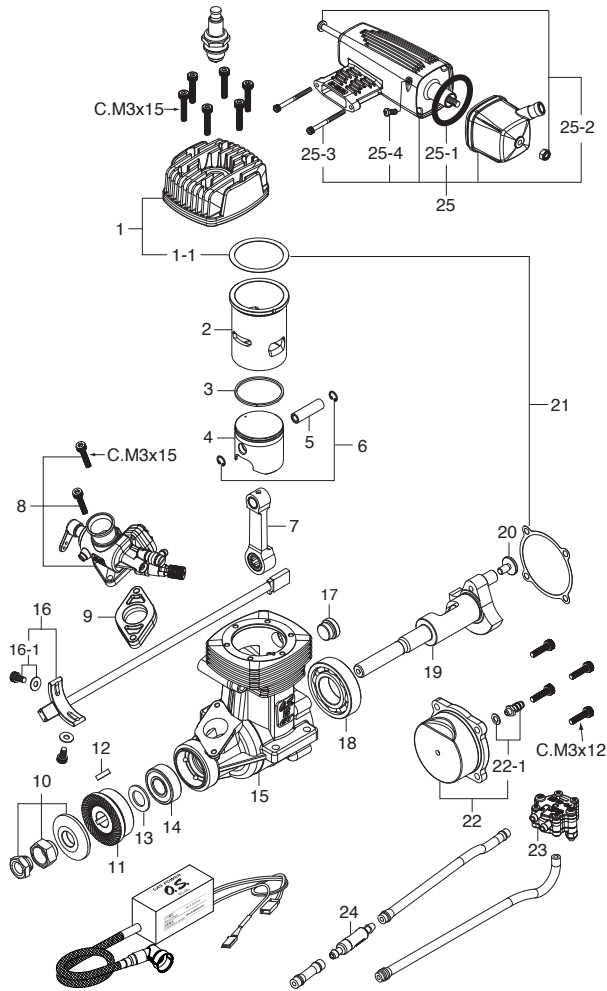

## TYPE 61H

(28181010) ¥11,132

\*ねじの種類

C...キャップスクリュー B...バインドねじ M...丸平ねじ  
F...皿ねじ N...なべねじ S...セットスクリュー

キャップスクリューセット(各10本入) ¥407

品名コード	サイズ	エンジン使用本数
79871140	M3x12	カバープレート取付ねじ(4本)
79871150	M3x15	シリンダーヘッド取付ねじ(6本) キャブレター取付ねじ(2本)

No.	品名コード	品名	価格(円)
1	27881400	スロットルアーム 一式 70N,C14,60F,70D	231
1-1	22081313	アーム取付ねじ 1A-3A	231
2	28181210	キャブレターローター (61H) GT15	1,584
3	28181600	アイドル調整バルブ (61H)	1,584
3-1	28181920	"O" リング (大) (2個)	407
3-2	28181910	"O" リング (小) (2個)	407
4	28181110	キャブレター本体 (61H) GT15	6,028
5	45581820	ローターガイドスクリュー 20C,60MC,70D	231
6	28181950	ユニバーサルニップル No.17	660
7	28181900	ニードルバルブ 一式 (61H) 70T	1,188
7-1	28181970	ニードル 一式 (61H) 70T	660
7-2	26381501	セットスクリュー	231
7-3	28181910	"O" リング (2個)	407
7-4	27381940	ニードルホルダー 一式 20C,60U,70D,7H	539
7-5	26711305	ラチェットスプリング No.4	231