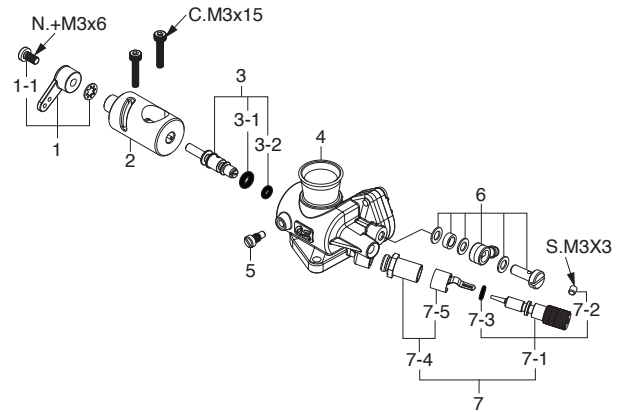

## GT15

(38160) ¥44,550

## TYPE 61H

(28181010) ¥11,132

\*ねじの種類

C...キャップスクリュー B...バインドねじ M...丸平ねじ  
F...皿ねじ N...なべねじ S...セットスクリュー

キャップスクリューセット(各10本入) ¥407

品名コード	サイズ	エンジン使用本数
79871140	M3x12	カバープレート取付ねじ(4本)
79871150	M3x15	シリンダーヘッド取付ねじ(6本) キャブレター取付ねじ(2本)

No.	品名コード	品名	価格(円)
1	27881400	スロットルアーム 一式 70N,C14,60F,70D	231
1-1	22081313	アーム取付ねじ 1A-3A	231
2	28181210	キャブレターローター (61H) GT15	1,584
3	28181600	アイドル調整バルブ (61H)	1,584
3-1	28181920	"O" リング (大) (2個)	407
3-2	28181910	"O" リング (小) (2個)	407
4	28181110	キャブレター本体 (61H) GT15	6,028
5	45581820	ローターガイドスクリュー 20C,60MC,70D	231
6	28181950	ユニバーサルニップル No.17	660
7	28181900	ニードルバルブ 一式 (61H) 70T	1,188
7-1	28181970	ニードル 一式 (61H) 70T	660
7-2	26381501	セットスクリュー	231
7-3	28181910	"O" リング (2個)	407
7-4	27381940	ニードルホルダー 一式 20C,60U,70D,7H	539
7-5	26711305	ラチェットスプリング No.4	231