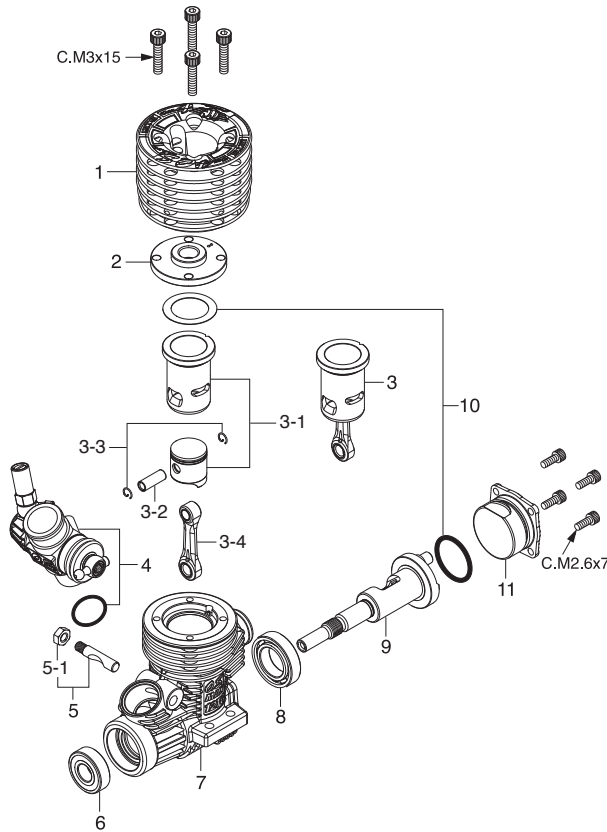

MAX-12TG Ver.IV (1D200) ¥23,320

TYPE 12D2 (21418010) ¥8,393

**MAX-12TG Ver.IV
Combo Set** (1D201) ¥35,420

TT02 EFRA2690(T-1080SC L52) & MT02

キャップスクリューセット(各10本入) ¥407

品名コード	サイズ	エンジン使用本数
79871020	M2.6x7	カバープレート取付ねじ 4本
79871150	M3x15	シリンダーヘッド取付ねじ 4本

***ねじの種類**

C…キャップスクリュー B…バインドねじ M…丸平ねじ
F…皿ねじ N…なべねじ S…セットスクリュー

No.	品名コード	品名	価格(円)
1	2D204000	アウターヘッド 12TG Ver.IV	5,269
2	21674100	インナーヘッド 12XZ	1,980
3	2D203100	ビルトアップパーツセット MAX-12TG Ver.IV	7,601
3-1	2D203000	シリンダーピストン 一式 12TG Ver.IV	5,665
3-2	21656000	ピストンピン 12XZ	539
3-3	2AP17000	O.S. SPEED ピストンピンリテーナー 2(6個)	407
3-4	2A405001	コンロッド(ピストンピンリテーナー 2 / 3個付)	3,069
4	21418010	キャブレタースロットル 12D2 12TG Ver.3	8,393
5	25381701	キャブレターリテーナー 一式 12TZ,18TZ,12TG	484
5-1	23325340	M3.5x0.60ナット(2個) (サイレンサー用)	231
6	21630500	クランクシャフトベアリング(前) 12	1,188
7	2D201000	クランクケース 12TG Ver.IV	3,740
8	21931010	クランクシャフトベアリング(後) 12TZ,18TZ,18TM	1,980
9	21412000	クランクシャフト 12TG-P	3,421
10	21411400	ガスケットセット 12TG	407
11	21417000	カバープレート 12TG-P,TG	539
	71641400	グローブプラグ T-P4	1,089
	21427210	O.S. SPEED エキゾーストシールリング12(10個)	1,980
	22884254	O.S. SPEED ダストキャップセット 12-30 3mm(2個)/16mm(2個)/18mm(1個)	407

No.	品名コード	品名	価格(円)
1	21681900	ニードルバルブ 一式 12F-B	1,584
1-1	27881820	"O" リング(2個) (S-3)	231
1-2	2AP81950	ユニバーサルニップル No.21 一式	451
2	21982620	スロットルストッパー 12D,11H,11K	319
2-1	22781800	"O" リング(2個) 10D,10F,1H-3H,20E	231
3	21418110	キャブレター本体 (12D2) 12TG VER2	3,157
3-1	21982900	サーモインシュレーター 11H,11K,11L	924
4	21682200	スライドバルブ (12F-B) OSSPEED 12XZ	1,980
5	21538500	メータリングニードル 一式 12D,11H	803
5-1	22781800	"O" リング(2個) 10D,10F,1H-3H,20E	231
6	21982520	ダストカバー 12D,11H,11K	407
7	23818430	ボールリンク(No.5)	803
7-1	26381501	セットスクリュー(1個)	231
8	22615000	キャブレターガスケット 2A-3A,20C,20D	231