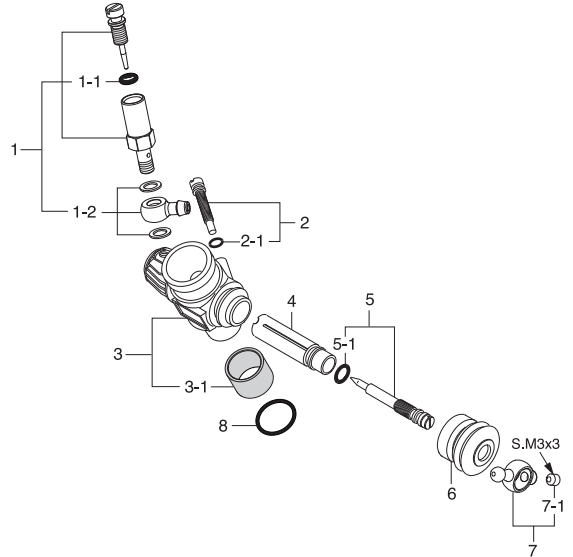

MAX-12TG Ver.IV (1D200) ¥23,320

TYPE 12D2 (21418010) ¥8,393

**MAX-12TG Ver.IV
Combo Set** (1D201) ¥35,420

TT02 EFRA2690(T-1080SC L52) & MT02

キャップスクリューセット(各10本入) ¥407

品名コード	サイズ	エンジン使用本数
79871020	M2.6x7	カバープレート取付ねじ 4本
79871150	M3x15	シリンダーヘッド取付ねじ 4本

***ねじの種類**

C…キャップスクリュー B…バインドねじ M…丸平ねじ
F…皿ねじ N…なべねじ S…セットスクリュー

No.	品名コード	品名	価格(円)
1	2D204000	アウターヘッド 12TG Ver.IV	5,269
2	21674100	インナーヘッド 12XZ	1,980
3	2D203100	ビルトアップパーツセット MAX-12TG Ver.IV	7,601
3-1	2D203000	シリンダーピストン 一式 12TG Ver.IV	5,665
3-2	21656000	ピストンピン 12XZ	539
3-3	2AP17000	O.S. SPEED ピストンピンリテーナー 2(6個)	407
3-4	2A405001	コンロッド(ピストンピンリテーナー 2 / 3個付)	3,069
4	21418010	キャブレタースロットル 12D2 12TG Ver.3	8,393
5	25381701	キャブレターリテーナー 一式 12TZ,18TZ,12TG	484
5-1	23325340	M3.5x0.60ナット(2個) (サイレンサー用)	231
6	21630500	クランクシャフトベアリング(前) 12	1,188
7	2D201000	クランクケース 12TG Ver.IV	3,740
8	21931010	クランクシャフトベアリング(後) 12TZ,18TZ,18TM	1,980
9	21412000	クランクシャフト 12TG-P	3,421
10	21411400	ガスケットセット 12TG	407
11	21417000	カバープレート 12TG-P,TG	539
	71641400	グローブプラグ T-P4	1,089
	21427210	O.S. SPEED エキゾーストシールリング12(10個)	1,980
	22884254	O.S. SPEED ダストキャップセット 12-30 3mm(2個)/16mm(2個)/18mm(1個)	407

No.	品名コード	品名	価格(円)
1	21681900	ニードルバルブ 一式 12F-B	1,584
1-1	27881820	"O" リング(2個) (S-3)	231
1-2	2AP81950	ユニバーサルニップル No.21 一式	451
2	21982620	スロットルストッパー 12D,11H,11K	319
2-1	22781800	"O" リング(2個) 10D,10F,1H-3H,20E	231
3	21418110	キャブレター本体 (12D2) 12TG VER2	3,157
3-1	21982900	サーモインシュレーター 11H,11K,11L	924
4	21682200	スライドバルブ (12F-B) OSSPEED 12XZ	1,980
5	21538500	メータリングニードル 一式 12D,11H	803
5-1	22781800	"O" リング(2個) 10D,10F,1H-3H,20E	231
6	21982520	ダストカバー 12D,11H,11K	407
7	23818430	ボールリンク(No.5)	803
7-1	26381501	セットスクリュー(1個)	231
8	22615000	キャブレターガスケット 2A-3A,20C,20D	231