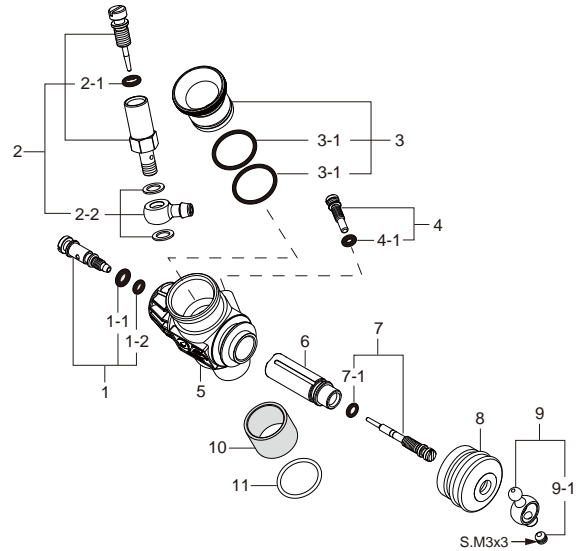

## TYPE 12F(B)

(21682000) ¥7,035

キャップスクリューセット (各10本入) ¥315 (税込)

品名コード	サイズ	エンジン使用本数
79871020	M2.6x7	カバープレート取付ねじ 4本
79871050	M2.6x15	リテーナー取付ねじ 1本
79871160	M3x16	シリンダーヘッド取付ねじ 4本

\*ねじの種類

C...キャップスクリュー B...バインドねじ M...丸平ねじ  
F...皿ねじ N...なべねじ S...セットスクリュー

No.	品名コード	品名	価格 (円)
* 1	21654000	アウターヘッド	5,040
* 2	21654100	インナーヘッド	1,575
3	21531410	ヘッドガスケットセット (2枚組)	210
* 4	21653000	シリンダーピストン 一式	7,035
5	21536000	ピストンピン	368
6	21817000	ピストンピンリテーナー (2個)	158
7	21655000	コンロッド	2,310
* 8	21653300	ビルトアップパーツセット (No.4・5・6・7)	9,765
* 9	21682000	キャブレタースロットル 12F(B)	7,035
10	21538170	キャブレターリテーナー 一式	525
11	22631020	クランクシャフトベアリング (前)	945
* 12	21651000	クランクケース	4,515
13	21931100	クランクシャフトベアリング (後)	4,200
* 14	21652000	クランクシャフト	6,510
15	21921800	カバーガスケット	158
16	21537000	カバープレート	683
	71642060	グローブプラグ RP6	—
	21427200	エキゾーストシールリング (2個)	525
	21682950	ダストキャップセット (Ø3・1個、Ø6・2個)	210

\* 印の部品は販売可能期間が限定されます。(生産終了後1年間まで)

No.	品名コード	品名	価格 (円)
1	21982700	アイドル調整バルブ 一式	578
1-1	27881820	"O" リング (大) (2個)	147
1-2	22781800	"O" リング (小) (2個)	116
2	21681900	ニードルバルブ 一式	1,260
2-1	27881820	"O" リング (2個)	147
2-2	21881950	ユニバーサルニップルNo.14 一式	347
3	71533255	レヂューサー (Ø5.5mm、赤)	840
3-1	22615000	"O" リング (1個)	105
4	21982620	スロットルストッパー	242
4-1	22781800	"O" リング (2個)	116
5	21682100	キャブレター本体 (サーモインシュレーター付)	3,045
6	21682200	スライドバルブ	1,575
7	21682500	メータリングニードル 一式	735
7-1	22781800	"O" リング (小) (2個)	116
8	21982520	ダストカバー	315
9	23818430	ボールリンク (No.5)	630
9-1	26381501	セットスクリュー (1個)	105
10	21982900	サーモインシュレーター	735
11	22615000	キャブレターガスケット	105