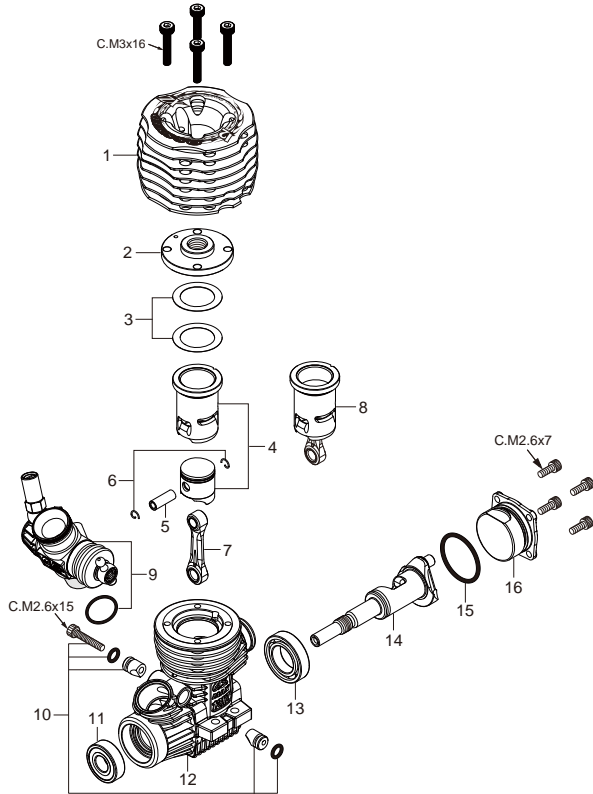

## TYPE 12F(B)

(21682000) ¥7,035

キャップスクリューセット (各10本入) ¥315 (税込)

品名コード	サイズ	エンジン使用本数
79871020	M2.6x7	カバープレート取付ねじ 4本
79871050	M2.6x15	リテーナー取付ねじ 1本
79871160	M3x16	シリンダーヘッド取付ねじ 4本

\*ねじの種類

C...キャップスクリュー B...バインドねじ M...丸平ねじ  
F...皿ねじ N...なべねじ S...セットスクリュー

No.	品名コード	品名	価格 (円)
* 1	21654000	アウターヘッド	5,040
* 2	21654100	インナーヘッド	1,575
3	21531410	ヘッドガスケットセット (2枚組)	210
* 4	21653000	シリンダーピストン 一式	7,035
5	21536000	ピストンピン	368
6	21817000	ピストンピンリテーナー (2個)	158
7	21655000	コンロッド	2,310
* 8	21653300	ビルトアップパーツセット (No.4・5・6・7)	9,765
* 9	21682000	キャブレタースロットル 12F(B)	7,035
10	21538170	キャブレターリテーナー 一式	525
11	22631020	クランクシャフトベアリング (前)	945
* 12	21651000	クランクケース	4,515
13	21931100	クランクシャフトベアリング (後)	4,200
* 14	21652000	クランクシャフト	6,510
15	21921800	カバーガスケット	158
16	21537000	カバープレート	683
	71642060	グローブプラグ RP6	—
	21427200	エキゾーストシールリング (2個)	525
	21682950	ダストキャップセット (Ø3・1個、Ø6・2個)	210

\* 印の部品は販売可能期間が限定されます。(生産終了後1年間まで)

No.	品名コード	品名	価格 (円)
1	21982700	アイドル調整バルブ 一式	578
1-1	27881820	"O" リング (大) (2個)	147
1-2	22781800	"O" リング (小) (2個)	116
2	21681900	ニードルバルブ 一式	1,260
2-1	27881820	"O" リング (2個)	147
2-2	21881950	ユニバーサルニップルNo.14 一式	347
3	71533255	レヂューサー (Ø5.5mm、赤)	840
3-1	22615000	"O" リング (1個)	105
4	21982620	スロットルストッパー	242
4-1	22781800	"O" リング (2個)	116
5	21682100	キャブレター本体 (サーモインシュレーター付)	3,045
6	21682200	スライドバルブ	1,575
7	21682500	メータリングニードル 一式	735
7-1	22781800	"O" リング (小) (2個)	116
8	21982520	ダストカバー	315
9	23818430	ボールリンク (No.5)	630
9-1	26381501	セットスクリュー (1個)	105
10	21982900	サーモインシュレーター	735
11	22615000	キャブレターガスケット	105