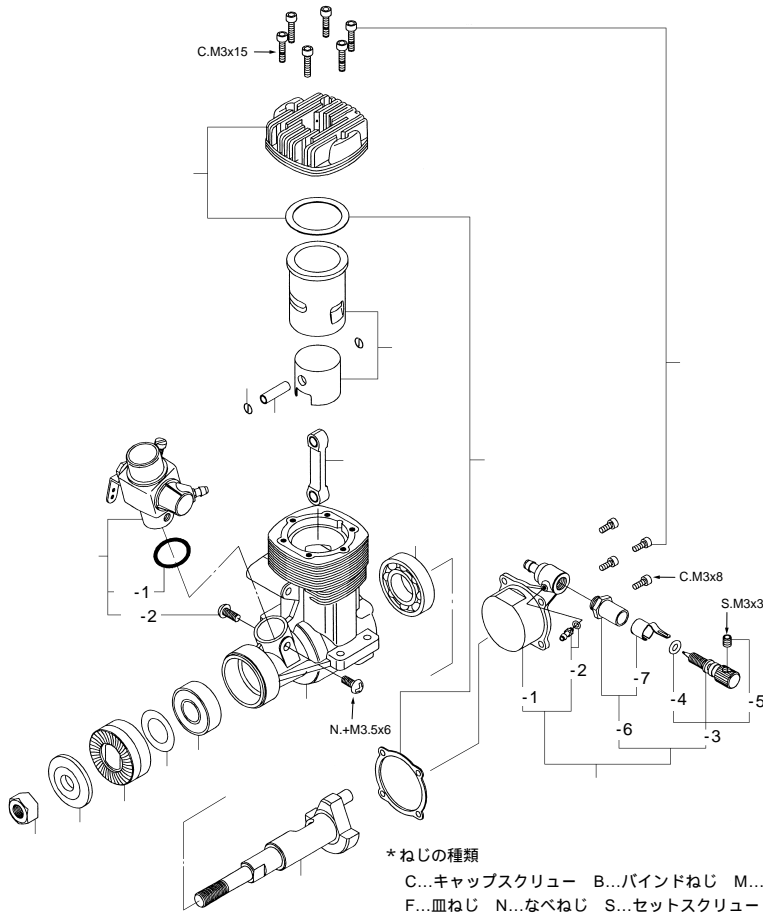

MAX-40FX/46FX

(15450) (15460)
¥16,000 ¥17,000

TYPE 40B

(25681010) ¥3,300

*ねじの種類

C...キャップスクリュー B...バインドねじ M...丸平ねじ
F...皿ねじ N...なべねじ S...セットスクリュー

No.	品名コード	品名	価格(円)
	22781401	スロットル・アーム一式(アーム固定ねじ付)	190
-1	22781420	アーム固定ねじ	110
-2	22781411	スロットル・アーム	100
	27783600	アイドル調整ねじ(“O”リング付)	300
-1	22781800	“O”リング	110
	25681200	キャブレター・ローター	1,200
	26781506	ローター・スプリング	100
	25681100	キャブレター本体	1,400
	25681620	ローター調整ねじ(スプリング付)	200
	22681953	燃料インレット(ガスケット付)	110
	46215000	キャブレター・ガスケット	100
	25081700	キャブレター取付ねじ	100

MAX-40FX

No.	品名コード	品名	価格(円)
	25604000	シリンダー・ヘッド	800
	25603000	シリンダー・ピストン 一式	4,400
	25406000	ピストン・ピン	260
	24817100	ピストン・ピン・リテーナー	100
	25305002	コンロッド	900
	25681010	キャブレター・スロットル 40B	3,300
-1	46215000	キャブレター・ガスケット	100
-2	25081700	キャブレター取付ねじ(2本セット)	100
	23210007	プロペラ・ナット	100
	23209003	プロペラ・ワッシャ	110
	25608000	ドライブ・ワッシャ	450
	46120000	スラスト・ワッシャ	110
	26731002	クランクシャフト・ベアリング(前)	750
	25601000	クランクケース	2,100
	26730005	クランクシャフト・ベアリング(後)	1,100
	25602021	クランクシャフト	1,900
	25614000	ガスケット・セット	200
	25607000	カバー・プレート 一式	1,500
-1	25607100	カバー・プレート本体	550
-2	22681953	燃料アウトレット	110
-3	22681980	ニードル	500
-4	24981837	“O”リング	220
-5	26381501	セット・スクリュー	100
-6	27381940	ニードル・バルブ・ホルダー 一式	400
-7	26711305	ラチェット・スプリング	100
	25613000	スクリュー・セット	330
	71608001	グロープラグ No.8	480
	25425000	サイレンサー 873	1,600
	22681957	プレッシャー・フィッティング	110
	25425310	組立ねじ	250
	25425400	取付ねじ(2本セット)	110