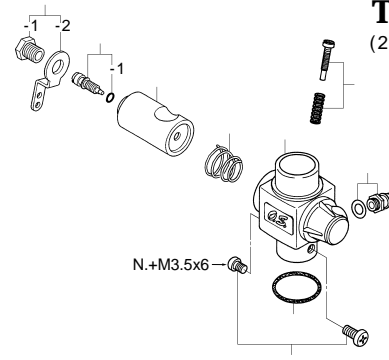

MAX-40FX/46FX

(15450) (15460)
¥16,000 ¥17,000

TYPE 40B

(25681010) ¥3,300

*ねじの種類

C...キャップスクリュー B...バインドねじ M...丸平ねじ
F...皿ねじ N...なべねじ S...セットスクリュー

No.	品名コード	品名	価格(円)
	22781401	スロットル・アーム一式(アーム固定ねじ付)	190
-1	22781420	アーム固定ねじ	110
-2	22781411	スロットル・アーム	100
	27783600	アイドル調整ねじ(“O”リング付)	300
-1	22781800	“O”リング	110
	25681200	キャブレター・ローター	1,200
	26781506	ローター・スプリング	100
	25681100	キャブレター本体	1,400
	25681620	ローター調整ねじ(スプリング付)	200
	22681953	燃料インレット(ガスケット付)	110
	46215000	キャブレター・ガスケット	100
	25081700	キャブレター取付ねじ	100

MAX-40FX

No.	品名コード	品名	価格(円)
	25604000	シリンダー・ヘッド	800
	25603000	シリンダー・ピストン 一式	4,400
	25406000	ピストン・ピン	260
	24817100	ピストン・ピン・リテーナー	100
	25305002	コンロッド	900
	25681010	キャブレター・スロットル 40B	3,300
-1	46215000	キャブレター・ガスケット	100
-2	25081700	キャブレター取付ねじ(2本セット)	100
	23210007	プロペラ・ナット	100
	23209003	プロペラ・ワッシャ	110
	25608000	ドライブ・ワッシャ	450
	46120000	スラスト・ワッシャ	110
	26731002	クランクシャフト・ベアリング(前)	750
	25601000	クランクケース	2,100
	26730005	クランクシャフト・ベアリング(後)	1,100
	25602021	クランクシャフト	1,900
	25614000	ガスケット・セット	200
	25607000	カバー・プレート 一式	1,500
-1	25607100	カバー・プレート本体	550
-2	22681953	燃料アウトレット	110
-3	22681980	ニードル	500
-4	24981837	“O”リング	220
-5	26381501	セット・スクリュー	100
-6	27381940	ニードル・バルブ・ホルダー 一式	400
-7	26711305	ラチェット・スプリング	100
	25613000	スクリュー・セット	330
	71608001	グロープラグ No.8	480
	25425000	サイレンサー 873	1,600
	22681957	プレッシャー・フィッティング	110
	25425310	組立ねじ	250
	25425400	取付ねじ(2本セット)	110