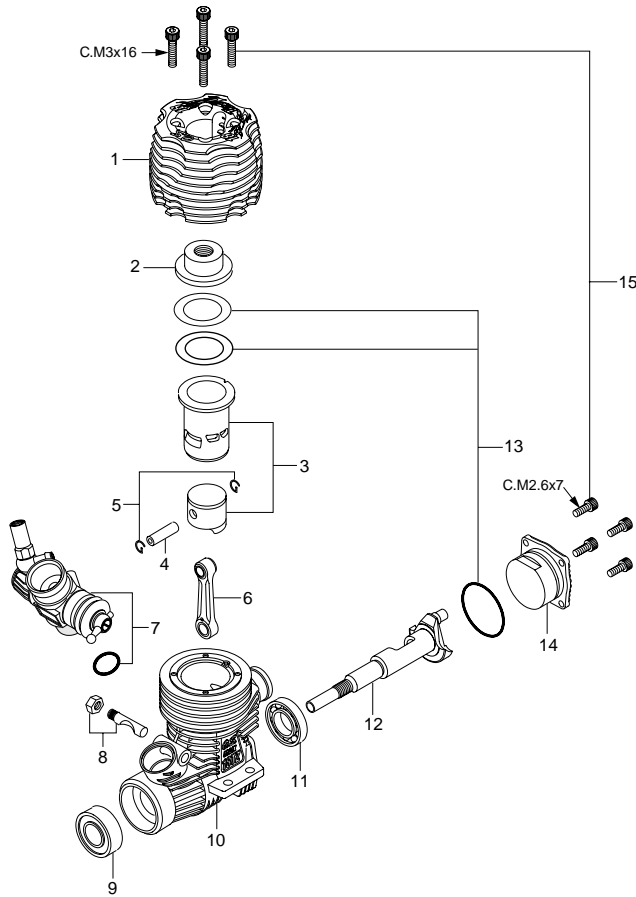

MAX-18TZ(P)-T

(11940) ¥24,150
(税抜価格 ¥23,000)

TYPE 11K

(21982000) ¥6,300
(税抜価格 ¥6,000)

*ねじの種類

C...キャップスクリュー B...バインドねじ M...丸平ねじ
F...皿ねじ N...なべねじ S...セットスクリュー

No.	品名コード	品名	価格(円)	税抜価格
1	21914010	アウターヘッド	4,200	4,000
2	21914110	インナーヘッド	1,470	1,400
3	21913010	シリンダーピストン 一式	6,615	6,300
4	21816000	ピストンピン	368	350
5	21817000	ピストンピン・リテーナー (2個セット)	158	150
6	21915000	コンロッド	2,310	2,200
7	21982000	キャブレタースロットル 11K	6,300	6,000
8	25381701	キャブレターリテーナー 一式	378	360
9	23731000	クランクシャフトベアリング (前)	1,260	1,200
10	21911010	クランクケース	3,990	3,800
11	21931000	クランクシャフトベアリング (後)	1,575	1,500
12	21912010	クランクシャフト	3,255	3,100
13	21824000	ガスケットセット	315	300
14	21917000	カバープレート	420	400
15	23763000	スクリューセット	315	300
	71641300	グローブプラグ P3	609	580
	21427200	エキゾーストシールリング	525	500

No.	品名コード	品名	価格(円)	税抜価格
1	21982600	アイドル調整バルブ 一式	578	550
1-1	27881820	"O" リング (大) (2個)	147	140
1-2	22781800	"O" リング (小) (2個)	116	110
2	21285901	ニードルバルブ 一式	1,260	1,200
2-1	27881820	"O" リング (2個)	147	140
2-2	21881950	ユニバーサルニップルNo.14 一式	347	330
3	21982620	スロットルストッパー	242	230
3-1	22781800	"O" リング (2個)	116	110
4	21982100	キャブレター本体 (サーモインシュレーター付)	2,730	2,600
5	21982200	スライドバルブ	1,575	1,500
6	21982540	メータリングニードル 一式	630	600
6-1	22781800	"O" リング (小) (2個)	116	110
7	21982520	ダストカバー	315	300
8	23818430	ボールリンク (No.5)	630	600
9	21982900	サーモインシュレーター	735	700
10	22615000	キャブレターガスケット	105	100

品名コード	品名	価格(円)	税抜価格
72103310	スーパージョイントチューブ15	525	500
72412000	スーパーエアクリナー202-1式	1,050	1,000
72413000	スーパーエアクリナー203-1式	2,205	2,100
73300305	ダストキャップセット 3 (5個入)	315	300
73301612	ダストキャップセット 16 (3個入)	368	350
79871020	キャップスクリューセット (M2.6x7) (10本入)	315	300
71521000	ロングプラグレンチ	714	680