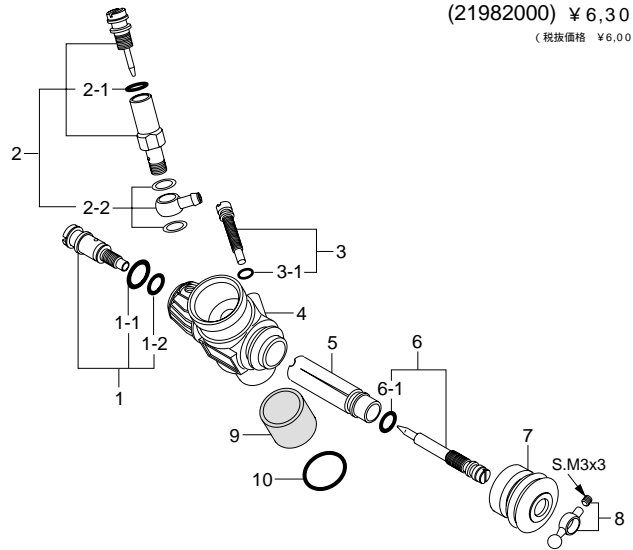

MAX-18TZ(P)-T

(11940) ¥24,150
(税抜価格 ¥23,000)

TYPE 11K

(21982000) ¥6,300
(税抜価格 ¥6,000)

*ねじの種類

C...キャップスクリュー B...バインドねじ M...丸平ねじ
F...皿ねじ N...なべねじ S...セットスクリュー

No.	品名コード	品名	価格(円)	税抜価格
1	21914010	アウターヘッド	4,200	4,000
2	21914110	インナーヘッド	1,470	1,400
3	21913010	シリンダーピストン 一式	6,615	6,300
4	21816000	ピストンピン	368	350
5	21817000	ピストンピン・リテーナー (2個セット)	158	150
6	21915000	コンロッド	2,310	2,200
7	21982000	キャブレタースロットル 11K	6,300	6,000
8	25381701	キャブレターリテーナー 一式	378	360
9	23731000	クランクシャフトベアリング (前)	1,260	1,200
10	21911010	クランクケース	3,990	3,800
11	21931000	クランクシャフトベアリング (後)	1,575	1,500
12	21912010	クランクシャフト	3,255	3,100
13	21824000	ガスケットセット	315	300
14	21917000	カバープレート	420	400
15	23763000	スクリューセット	315	300
	71641300	グローブプラグ P3	609	580
	21427200	エキゾーストシールリング	525	500

No.	品名コード	品名	価格(円)	税抜価格
1	21982600	アイドル調整バルブ 一式	578	550
1-1	27881820	"O" リング (大) (2個)	147	140
1-2	22781800	"O" リング (小) (2個)	116	110
2	21285901	ニードルバルブ 一式	1,260	1,200
2-1	27881820	"O" リング (2個)	147	140
2-2	21881950	ユニバーサルニップルNo.14 一式	347	330
3	21982620	スロットルストッパー	242	230
3-1	22781800	"O" リング (2個)	116	110
4	21982100	キャブレター本体 (サーモインシュレーター付)	2,730	2,600
5	21982200	スライドバルブ	1,575	1,500
6	21982540	メータリングニードル 一式	630	600
6-1	22781800	"O" リング (小) (2個)	116	110
7	21982520	ダストカバー	315	300
8	23818430	ボールリンク (No.5)	630	600
9	21982900	サーモインシュレーター	735	700
10	22615000	キャブレターガスケット	105	100

品名コード	品名	価格(円)	税抜価格
72103310	スーパージョイントチューブ15	525	500
72412000	スーパーエアクリナー202-1式	1,050	1,000
72413000	スーパーエアクリナー203-1式	2,205	2,100
73300305	ダストキャップセット 3 (5個入)	315	300
73301612	ダストキャップセット 16 (3個入)	368	350
79871020	キャップスクリューセット (M2.6x7) (10本入)	315	300
71521000	ロングプラグレンチ	714	680