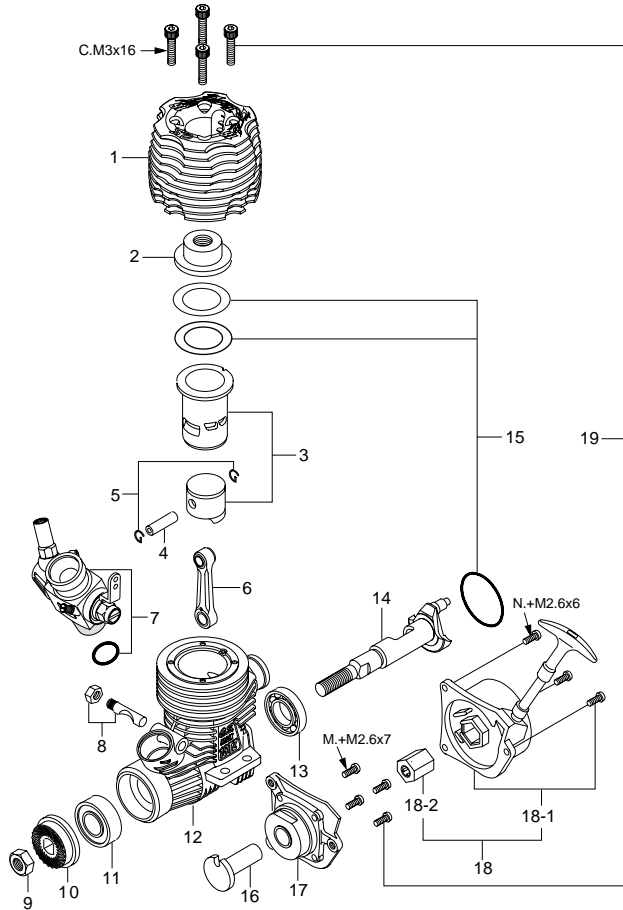

MAX-18TZ-TX

(11943) ¥26,250
(税抜価格 ¥25,000)

TYPE 11L

(21884010) ¥6,300
(税抜価格 ¥6,000)

*ねじの種類

C...キャップスクリュー B...バインドねじ M...丸平ねじ
F...皿ねじ N...なべねじ S...セットスクリュー

No.	品名コード	品名	価格(円)	税抜価格
1	21914010	アウターヘッド	4,200	4,000
2	21914110	インナーヘッド	1,470	1,400
3	21913010	シリンダーピストン 一式	6,615	6,300
4	21816000	ピストンピン	368	350
5	21817000	ピストンピン・リテイナー (2個セット)	158	150
6	21915000	コンロッド	2,310	2,200
7	21884010	キャブレタースロットル 11L	6,300	6,000
8	25381701	キャブレターリテイナー 一式	378	360
9	20810007	プロペラナット	105	100
10	21458000	ドライブワッシャ	210	200
11	23731000	クランクシャフトベアリング (前)	1,260	1,200
12	21911010	クランクケース	3,990	3,800
13	21931000	クランクシャフトベアリング (後)	1,575	1,500
14	21912040	クランクシャフト	3,255	3,100
15	21824000	ガスケットセット	315	300
16	21922000	スターティングシャフト	735	700
17	21901800	リアアダプター	840	800
18	73008000	N1リコイルスターター一式	2,415	2,300
18-1	73008100	N1リコイルスターター本体	945	900
18-2	73008200	ワンウェイクラッチ	1,575	1,500
19	21923000	スクリューセット	315	300
	71641300	グローブプラグ P3	609	580
	21427200	エキゾーストシールリング	525	500

No.	品名コード	品名	価格(円)	税抜価格
1	21285901	ニードルバルブ 一式	1,260	1,200
1-1	27881820	"O" リング (2個)	147	140
1-2	21881950	ユニバーサルニップルNo.14 一式	347	330
2	22681310	ローター調整ねじ	189	180
3	21884110	キャブレター本体 (サーモインシュレーター付)	2,730	2,600
4	22481506	ロータースプリング	137	130
5	21884200	キャブレターローター	1,365	1,300
6	21283210	ダストカバー	347	330
7	22681419	スロットルアーム	105	100
8	21481420	スロットルアーム固定ナット	189	180
9	21982630	アイドル調整ねじ	420	400
9-1	27881820	"O" リング (2個)	147	140
10	21165010	サーモインシュレーター	735	700
11	22615000	キャブレターガスケット	105	100

品名コード	品名	価格(円)	税抜価格
72106500	T-1040SC L52コンプリートセット	9,450	9,000
72106510	T-1040SC R52コンプリートセット	9,450	9,000
72106520	T-1040SC L60コンプリートセット	9,450	9,000
72106530	T-1040SC R60コンプリートセット	9,450	9,000
72103310	スーパージョイントチューブ15	525	500
72412000	スーパーエアクリナー202一式	1,050	1,000
72413000	スーパーエアクリナー203一式	2,205	2,100
72404000	エンジンマウントスペーサー	231	220
73300305	ダストキャップセット 3 (5個入)	315	300
73301612	ダストキャップセット 16 (3個入)	368	350
79871020	キャップスクリューセット (M2.6x7) (10本入)	315	300
71521000	ロングブラグレンチ	714	680