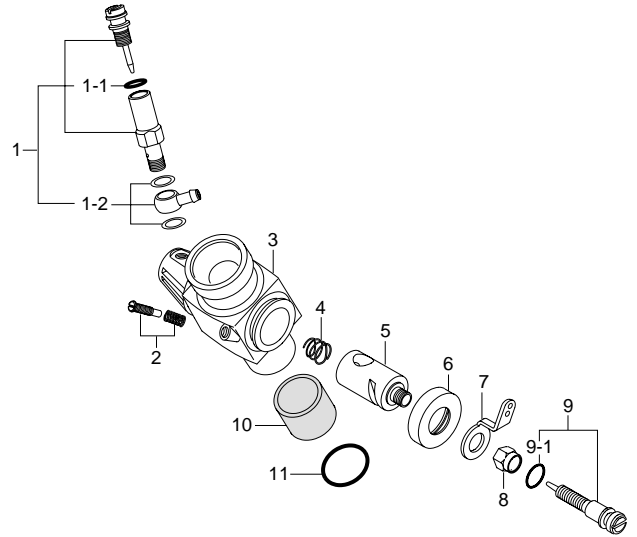

MAX-18TZ-TX

(11943) ¥26,250
(税抜価格 ¥25,000)

TYPE 11L

(21884010) ¥6,300
(税抜価格 ¥6,000)

*ねじの種類

C...キャップスクリュー B...バインドねじ M...丸平ねじ
F...皿ねじ N...なべねじ S...セットスクリュー

No.	品名コード	品名	価格(円)	税抜価格
1	21914010	アウターヘッド	4,200	4,000
2	21914110	インナーヘッド	1,470	1,400
3	21913010	シリンダーピストン 一式	6,615	6,300
4	21816000	ピストンピン	368	350
5	21817000	ピストンピン・リテイナー (2個セット)	158	150
6	21915000	コンロッド	2,310	2,200
7	21884010	キャブレタースロットル 11L	6,300	6,000
8	25381701	キャブレターリテイナー 一式	378	360
9	20810007	プロペラナット	105	100
10	21458000	ドライブワッシャ	210	200
11	23731000	クランクシャフトベアリング (前)	1,260	1,200
12	21911010	クランクケース	3,990	3,800
13	21931000	クランクシャフトベアリング (後)	1,575	1,500
14	21912040	クランクシャフト	3,255	3,100
15	21824000	ガスケットセット	315	300
16	21922000	スターティングシャフト	735	700
17	21901800	リアアダプター	840	800
18	73008000	N1リコイルスターター一式	2,415	2,300
18-1	73008100	N1リコイルスターター本体	945	900
18-2	73008200	ワンウェイクラッチ	1,575	1,500
19	21923000	スクリューセット	315	300
	71641300	グローブプラグ P3	609	580
	21427200	エキゾーストシールリング	525	500

No.	品名コード	品名	価格(円)	税抜価格
1	21285901	ニードルバルブ 一式	1,260	1,200
1-1	27881820	"O" リング (2個)	147	140
1-2	21881950	ユニバーサルニップルNo.14 一式	347	330
2	22681310	ローター調整ねじ	189	180
3	21884110	キャブレター本体 (サーモインシュレーター付)	2,730	2,600
4	22481506	ロータースプリング	137	130
5	21884200	キャブレターローター	1,365	1,300
6	21283210	ダストカバー	347	330
7	22681419	スロットルアーム	105	100
8	21481420	スロットルアーム固定ナット	189	180
9	21982630	アイドル調整ねじ	420	400
9-1	27881820	"O" リング (2個)	147	140
10	21165010	サーモインシュレーター	735	700
11	22615000	キャブレターガスケット	105	100

品名コード	品名	価格(円)	税抜価格
72106500	T-1040SC L52コンプリートセット	9,450	9,000
72106510	T-1040SC R52コンプリートセット	9,450	9,000
72106520	T-1040SC L60コンプリートセット	9,450	9,000
72106530	T-1040SC R60コンプリートセット	9,450	9,000
72103310	スーパージョイントチューブ15	525	500
72412000	スーパーエアクリナー202一式	1,050	1,000
72413000	スーパーエアクリナー203一式	2,205	2,100
72404000	エンジンマウントスペーサー	231	220
73300305	ダストキャップセット 3 (5個入)	315	300
73301612	ダストキャップセット 16 (3個入)	368	350
79871020	キャップスクリューセット (M2.6x7) (10本入)	315	300
71521000	ロングブラグレンチ	714	680