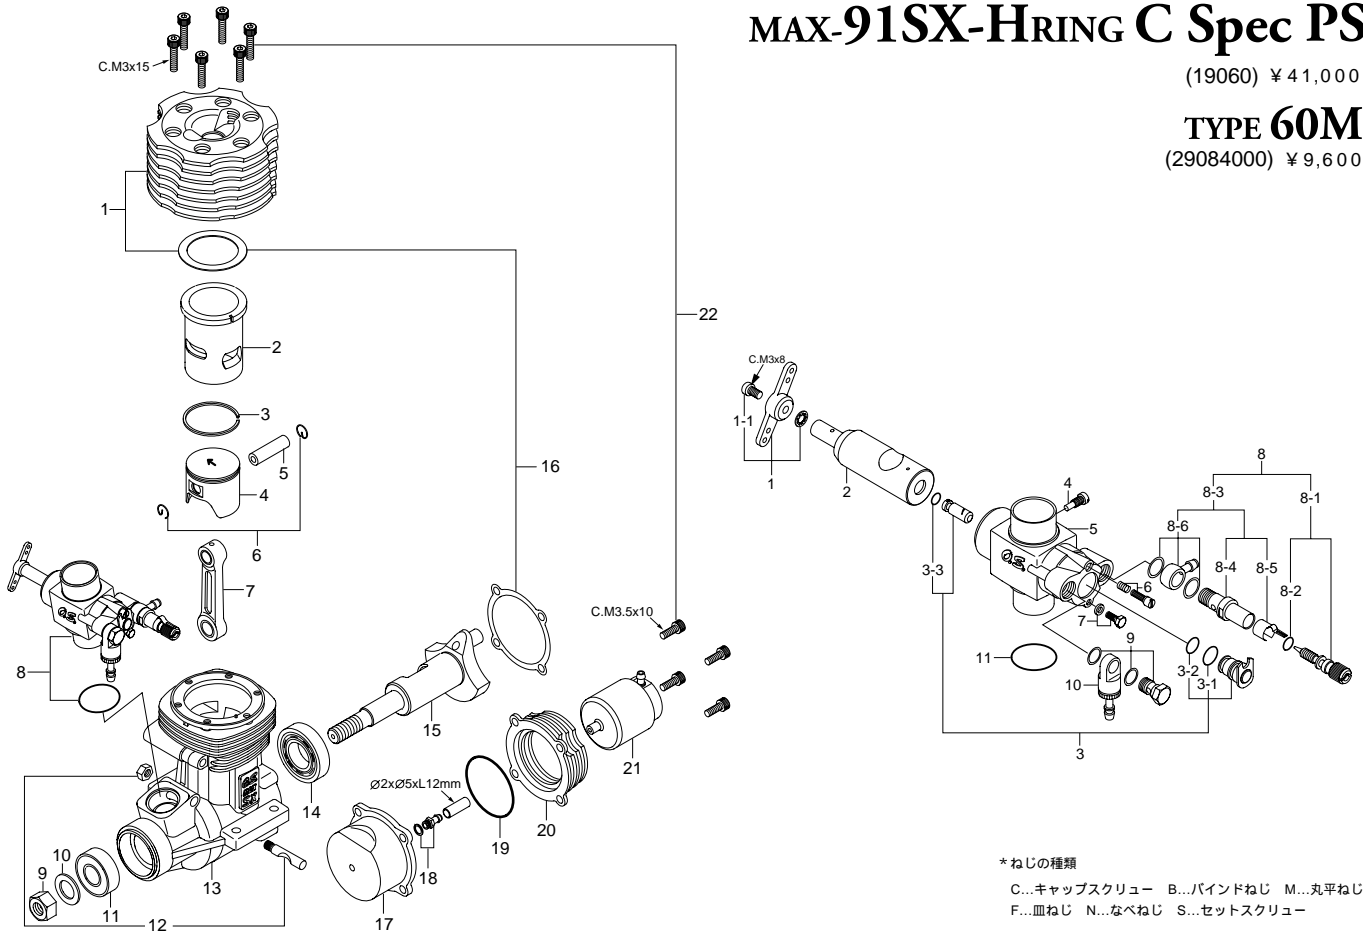

MAX-91SX-HRING C Spec PS

(19060) ¥41,000

TYPE 60M
(29084000) ¥9,600

*ねじの種類

C...キャップスクリュー B...バインドねじ M...丸平ねじ
F...皿ねじ N...なべねじ S...セットスクリュー

No.	品名コード	品名	価格(円)
1	29054200	ヒートシンクヘッド(ブルー)	7,000
2	29053100	シリンダーライナー	5,100
3	29503400	ピストンリング	1,200
4	29053210	ピストン	2,700
5	27006000	ピストンピン	330
6	27917000	ピストンピンリテーナー(2個)	180
7	29505010	コンロッド	1,300
8	29084000	キャブレタースロットル 60M	9,600
9	45010002	プロペラナット	100
10	46120000	スラストワッシャ	100
11	26731002	クランクシャフトベアリング(前)	750
12	29081719	キャブレターリテーナー 一式	360
13	29051010	クランクケース	9,000
14	27930000	クランクシャフトベアリング(後)	1,200
15	29052100	クランクシャフト	4,400
16	29514000	ガスケット・セット	250
17	29057020	カバープレート	950
18	22681953	ジョイントニップル(No.1)	110
19	29057110	ホルダー "O" リング	200
20	29057100	ポンプホルダー	2,500
21	72509000	ポンプ	7,000
22	29513000	スクリューセット	600
	71608001	グローブプラグNo.8	480
	27708200	ウッドラフキー	200
	29084610	T字ニップル	400
		ニードル調整用ねじ(M2.6x5)(付属1本)	

No.	品名コード	品名	価格(円)
1	27381410	スロットルアーム 一式	200
1-1	22826131	取付ねじ(2本)	100
2	29084200	キャブレターローター	1,700
3	29084800	アイドル調整バルブ 一式	1,400
3-1	27881810	"O" リング(大)(2個)	140
3-2	27881800	"O" リング(小)(2個)	140
3-3	27881820	"O" リング(大)(2個)	140
4	45581820	ローターガイドスクリュー	110
5	29084100	キャブレター本体	4,200
6	27881330	アイドル調整ねじ	170
7	27681340	アイドルバルブストッパー 一式	100
8	27081900	ニードルバルブ 一式	1,300
8-1	27981910	ニードル	550
8-2	24981837	"O" リング(2個)	220
8-3	46181940	ニードルバルブホルダー 一式	750
8-4	46181941	ニードルバルブホルダー	390
8-5	26711305	ラチェットスプリング	100
8-6	46181950	燃料インレット	330
9	29084440	リターンスクリュー	400
10	29084500	60Mワンウェイバルブ	1,250
11	29015019	キャブレターガスケット	100
		ニードル調整用ねじ(M2.6x5)(付属1本)	

O.S. 純正パーツ&アクセサリ

品名コード	品名	価格(円)
27708010	ドライブワッシャ	750
71705000	インフライトコントロールニードルバルブ	1,800
72403050	スーパーフィルター(L)	500
55500003	ノルトロックワッシャM4(10組入)	450
71530500	クランクシャフトクランプ7091	1,000
41621100	ニードル調整用ねじ(M2.6x5)(5本)	160
79871070	キャップスクリューセット(M3.5x10)(10本入)	300
71521000	ロングブラグレンチ	550