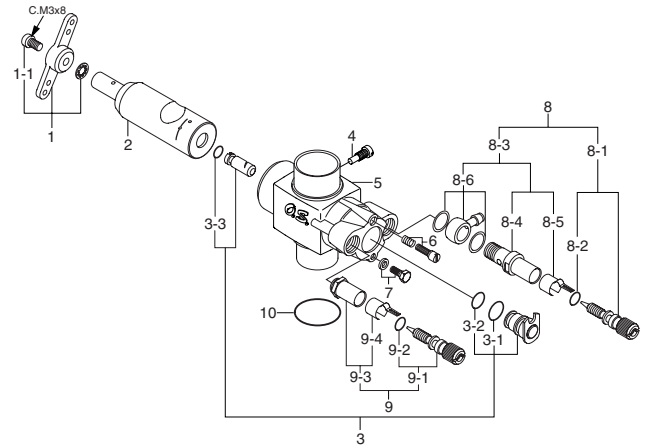

MAX-91SX-HRING C Spec

(19044) ¥34,000

TYPE 60K-C

(27081010) ¥8,800

*ねじの種類

C…キャップスクリュー B…バインドねじ M…丸平ねじ
F…皿ねじ N…なべねじ S…セットスクリュー

No.	品名コード	品名	価格(円)
1	29054110	ヒートシンクヘッド	7,000
2	29053100	シリンダーライナー	5,100
3	29503400	ピストンリング	1,200
4	29053210	ピストン	2,700
5	27006000	ピストンピン	330
6	27917000	ピストンピンリテイナー (2個)	180
7	29505010	コンロッド	1,300
8	27081010	キャブレタースロットル 60K-C	8,800
9	45010002	プロペラナット	100
10	46120000	スラストワッシャ	100
11	26731002	クランクシャフトベアリング (前)	750
12	29081719	キャブレターリテイナー 一式	360
13	29051010	クランクケース	9,000
14	27930000	クランクシャフトベアリング (後)	1,200
15	29052100	クランクシャフト	4,400
16	29514000	ガスケットセット	250
17	29057010	カバープレート	950
18	29513000	スクリューセット	600
	71608001	グロープラグNo.8	480
	27708200	ウッドラフキー	200
		ニードル調整用ねじ (M2.6x5) (付属2本)	

No.	品名コード	品名	価格(円)
1	27381410	スロットルアーム 一式	200
1-1	22826131	取付ねじ (2本)	100
2	27081200	キャブレターローター	1,700
3	27081600	アイドル調整バルブ 一式	1,200
3-1	27881810	"O" リング (大) (2個)	140
3-2	27881800	"O" リング (小) (2個)	140
3-3	27881820	"O" リング (大) (2個)	140
4	45581820	ローターガイドスクリュー	110
5	27081110	キャブレター本体	4,200
6	27881330	アイドル調整ねじ	170
7	27681340	アイドルバルブストッパー 一式	100
8	27081900	ニードルバルブ 一式	1,300
8-1	27981910	ニードル	550
8-2	24981837	"O" リング (2個)	220
8-3	46181940	ニードルバルブホルダー 一式	750
8-4	46181941	ニードルバルブホルダー	390
8-5	26711305	ラチェットスプリング	100
8-6	46181950	燃料インレット	330
9	27981900	ニードルバルブ 一式	950
9-1	27981910	ニードル	550
9-2	24981837	"O" リング (2個)	220
9-3	27381940	ニードルバルブホルダー 一式	400
9-4	26711305	ラチェットスプリング	100
10	29015019	キャブレターガスケット	100
		ニードル調整用ねじ (M2.6x5) (付属2本)	

O.S. 純正パーツ&アクセサリ

品名コード	品名	価格(円)
27708010	ドライブワッシャ	750
71705000	インフライトコントロールニードルバルブ	1,800
72403050	スーパーフィルター (L)	500
55500003	ノルトロックワッシャM4 (10組入)	450
71530500	クランクシャフトクランプ7091	1,000
41621100	ニードル調整用ねじ (M2.6x5) (5本)	160
79871070	キャップスクリューセット (M3.5x10) (10本入)	300
71521000	ロングプラグレンチ	550