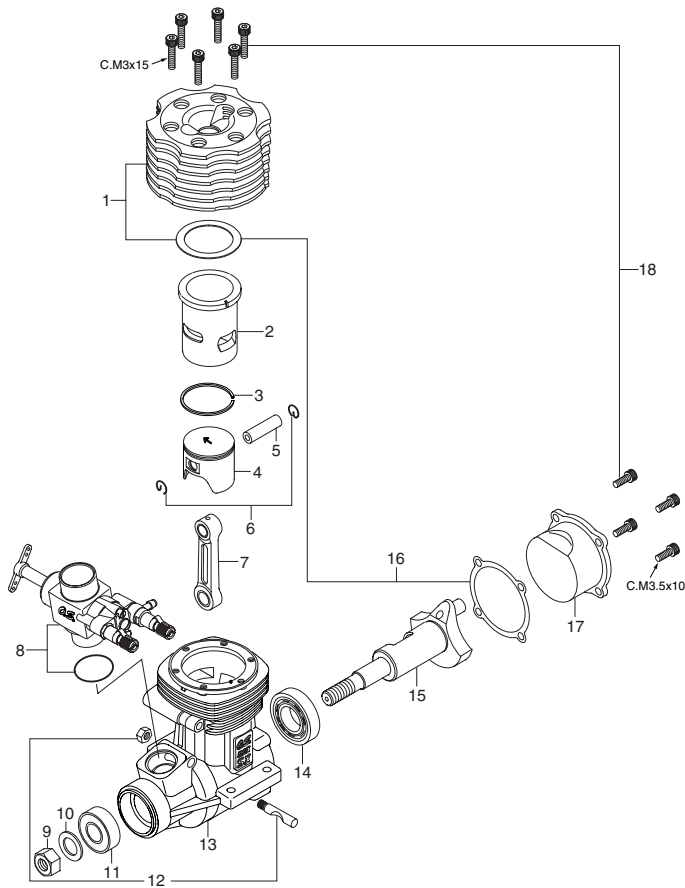

MAX-91SX-HRING C Spec

(19044) ¥34,000

TYPE 60K-C

(27081010) ¥8,800

*ねじの種類

C…キャップスクリュー B…バインドねじ M…丸平ねじ
F…皿ねじ N…なべねじ S…セットスクリュー

No.	品名コード	品名	価格(円)
1	29054110	ヒートシンクヘッド	7,000
2	29053100	シリンダーライナー	5,100
3	29503400	ピストンリング	1,200
4	29053210	ピストン	2,700
5	27006000	ピストンピン	330
6	27917000	ピストンピンリテイナー (2個)	180
7	29505010	コンロッド	1,300
8	27081010	キャブレタースロットル 60K-C	8,800
9	45010002	プロペラナット	100
10	46120000	スラストワッシャ	100
11	26731002	クランクシャフトベアリング (前)	750
12	29081719	キャブレターリテイナー 一式	360
13	29051010	クランクケース	9,000
14	27930000	クランクシャフトベアリング (後)	1,200
15	29052100	クランクシャフト	4,400
16	29514000	ガスケットセット	250
17	29057010	カバープレート	950
18	29513000	スクリューセット	600
	71608001	グロープラグNo.8	480
	27708200	ウッドラフキー	200
		ニードル調整用ねじ (M2.6x5) (付属2本)	

No.	品名コード	品名	価格(円)
1	27381410	スロットルアーム 一式	200
1-1	22826131	取付ねじ (2本)	100
2	27081200	キャブレターローター	1,700
3	27081600	アイドル調整バルブ 一式	1,200
3-1	27881810	"O" リング (大) (2個)	140
3-2	27881800	"O" リング (小) (2個)	140
3-3	27881820	"O" リング (大) (2個)	140
4	45581820	ローターガイドスクリュー	110
5	27081110	キャブレター本体	4,200
6	27881330	アイドル調整ねじ	170
7	27681340	アイドルバルブストッパー 一式	100
8	27081900	ニードルバルブ 一式	1,300
8-1	27981910	ニードル	550
8-2	24981837	"O" リング (2個)	220
8-3	46181940	ニードルバルブホルダー 一式	750
8-4	46181941	ニードルバルブホルダー	390
8-5	26711305	ラチェットスプリング	100
8-6	46181950	燃料インレット	330
9	27981900	ニードルバルブ 一式	950
9-1	27981910	ニードル	550
9-2	24981837	"O" リング (2個)	220
9-3	27381940	ニードルバルブホルダー 一式	400
9-4	26711305	ラチェットスプリング	100
10	29015019	キャブレターガスケット	100
		ニードル調整用ねじ (M2.6x5) (付属2本)	

O.S. 純正パーツ&アクセサリ

品名コード	品名	価格(円)
27708010	ドライブワッシャ	750
71705000	インフライトコントロールニードルバルブ	1,800
72403050	スーパーフィルター (L)	500
55500003	ノルトロックワッシャM4 (10組入)	450
71530500	クランクシャフトクランプ7091	1,000
41621100	ニードル調整用ねじ (M2.6x5) (5本)	160
79871070	キャップスクリューセット (M3.5x10) (10本入)	300
71521000	ロングプラグレンチ	550