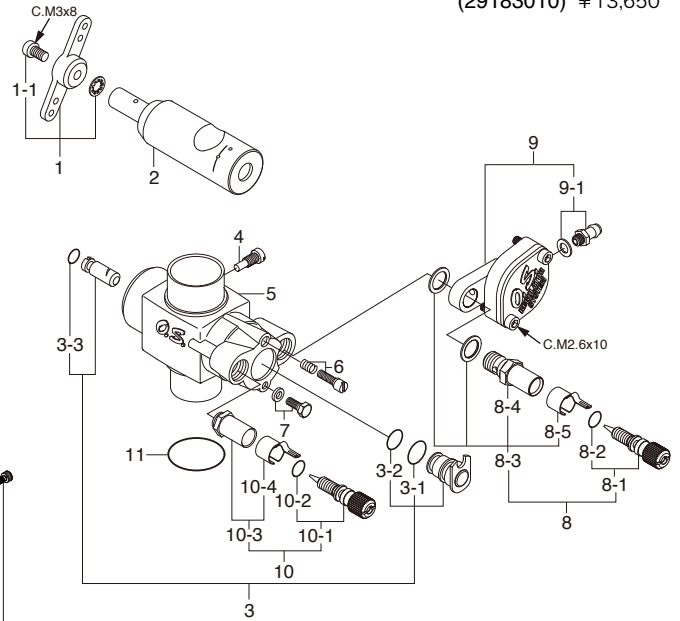

### TYPE 60M-P

(29183010) ¥13,650

\*ねじの種類

C...キャップスクリュー B...バインドねじ M...丸平ねじ  
F...皿ねじ N...なべねじ S...セットスクリュー

No.	品名コード	品名	価格 (円)
1	29064000	ヒートシンクヘッド	7,665
2	29063100	シリンダーライナー	5,355
3	29503400	ピストンリング	1,260
4	29063200	ピストン	2,835
5	27006000	ピストンピン	347
6	27917000	ピストンピンリテーナー (2個)	189
7	29505010	コンロッド	1,365
8	29183010	キャブレタースロットル 60M-P	13,650
9	45010002	プロペラナット	105
10	46120000	スラストワッシャ	116
11	26731002	クランクシャフトベアリング (前)	788
12	23981700	キャブレターリテーナー 一式	378
13	29061000	クランクケース	9,240
14	27930000	クランクシャフトベアリング (後)	1,260
15	29062000	クランクシャフト	4,620
16	29061400	ガスケットセット	399
17	29067010	カバープレート	1,155
18	22681953	ニップル (No.1)	116
19	29067100	ポンプホルダー	840
20	72508001	ポンプユニット (PD-07)	4,200
21	29067110	ポンプ取付ねじ 一式	210
	71608001	グローブプラグNo.8	—
	27708200	ウッドラフキー	210
	41621100	ニードル調整用ねじ	168

No.	品名コード	品名	価格 (円)
1	27381410	スロットルアーム 一式	210
1-1	22826131	取付ねじ (2本)	105
2	29183210	キャブレターローター	2,100
3	29181630	アイドル調整バルブ 一式	1,680
3-1	27881810	"O" リング (大) (2個)	147
3-2	27881800	"O" リング (小) (2個)	147
3-3	27881820	"O" リング (大) (2個)	147
4	45581820	ローターガイドスクリュー	116
5	29183100	キャブレター本体	4,410
6	27881330	アイドル調整ねじ	179
7	27681340	アイドルバルブストッパー 一式	105
8	29181900	ニードルバルブ 一式 (メイン)	1,365
8-1	27981910	ニードル	578
8-2	24981837	"O" リング (2個)	231
8-3	29181940	ニードルバルブホルダー 一式	788
8-4	29181941	ニードルバルブホルダー	410
8-5	26711305	ラチェットスプリング	105
9	29181980	レギュレーター 一式	4,725
9-1	22681953	燃料インレット (ニップルNo.1)	116
10	27981900	ニードルバルブ 一式 (中速用)	998
10-1	27981910	ニードル	578
10-2	24981837	"O" リング (2個)	231
10-3	27381940	ニードルバルブホルダー 一式	420
10-4	26711305	ラチェットスプリング	105
11	29015019	キャブレターガスケット	105
	41621100	ニードル調整用ねじ (5本)	168