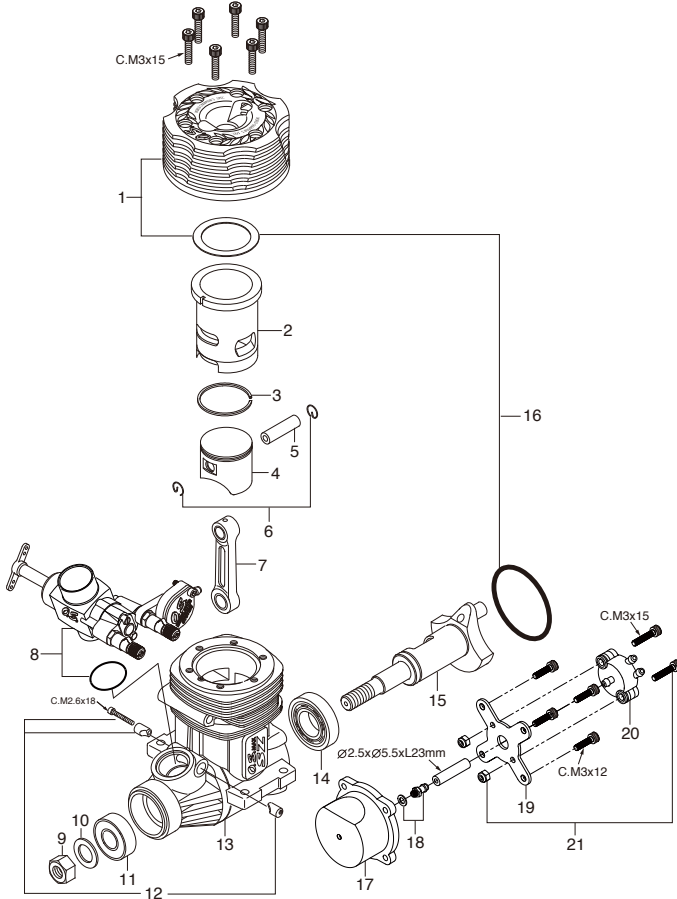

### TYPE 60M-P

(29183010) ¥13,650

\*ねじの種類

C...キャップスクリュー B...バインドねじ M...丸平ねじ  
F...皿ねじ N...なべねじ S...セットスクリュー

No.	品名コード	品名	価格 (円)
1	29064000	ヒートシンクヘッド	7,665
2	29063100	シリンダーライナー	5,355
3	29503400	ピストンリング	1,260
4	29063200	ピストン	2,835
5	27006000	ピストンピン	347
6	27917000	ピストンピンリテーナー (2個)	189
7	29505010	コンロッド	1,365
8	29183010	キャブレタースロットル 60M-P	13,650
9	45010002	プロペラナット	105
10	46120000	スラストワッシャ	116
11	26731002	クランクシャフトベアリング (前)	788
12	23981700	キャブレターリテーナー 一式	378
13	29061000	クランクケース	9,240
14	27930000	クランクシャフトベアリング (後)	1,260
15	29062000	クランクシャフト	4,620
16	29061400	ガスケットセット	399
17	29067010	カバープレート	1,155
18	22681953	ニップル (No.1)	116
19	29067100	ポンプホルダー	840
20	72508001	ポンプユニット (PD-07)	4,200
21	29067110	ポンプ取付ねじ 一式	210
	71608001	グローブプラグNo.8	—
	27708200	ウッドラフキー	210
	41621100	ニードル調整用ねじ	168

No.	品名コード	品名	価格 (円)
1	27381410	スロットルアーム 一式	210
1-1	22826131	取付ねじ (2本)	105
2	29183210	キャブレターローター	2,100
3	29181630	アイドル調整バルブ 一式	1,680
3-1	27881810	"O" リング (大) (2個)	147
3-2	27881800	"O" リング (小) (2個)	147
3-3	27881820	"O" リング (大) (2個)	147
4	45581820	ローターガイドスクリュー	116
5	29183100	キャブレター本体	4,410
6	27881330	アイドル調整ねじ	179
7	27681340	アイドルバルブストッパー 一式	105
8	29181900	ニードルバルブ 一式 (メイン)	1,365
8-1	27981910	ニードル	578
8-2	24981837	"O" リング (2個)	231
8-3	29181940	ニードルバルブホルダー 一式	788
8-4	29181941	ニードルバルブホルダー	410
8-5	26711305	ラチェットスプリング	105
9	29181980	レギュレーター 一式	4,725
9-1	22681953	燃料インレット (ニップルNo.1)	116
10	27981900	ニードルバルブ 一式 (中速用)	998
10-1	27981910	ニードル	578
10-2	24981837	"O" リング (2個)	231
10-3	27381940	ニードルバルブホルダー 一式	420
10-4	26711305	ラチェットスプリング	105
11	29015019	キャブレターガスケット	105
	41621100	ニードル調整用ねじ (5本)	168