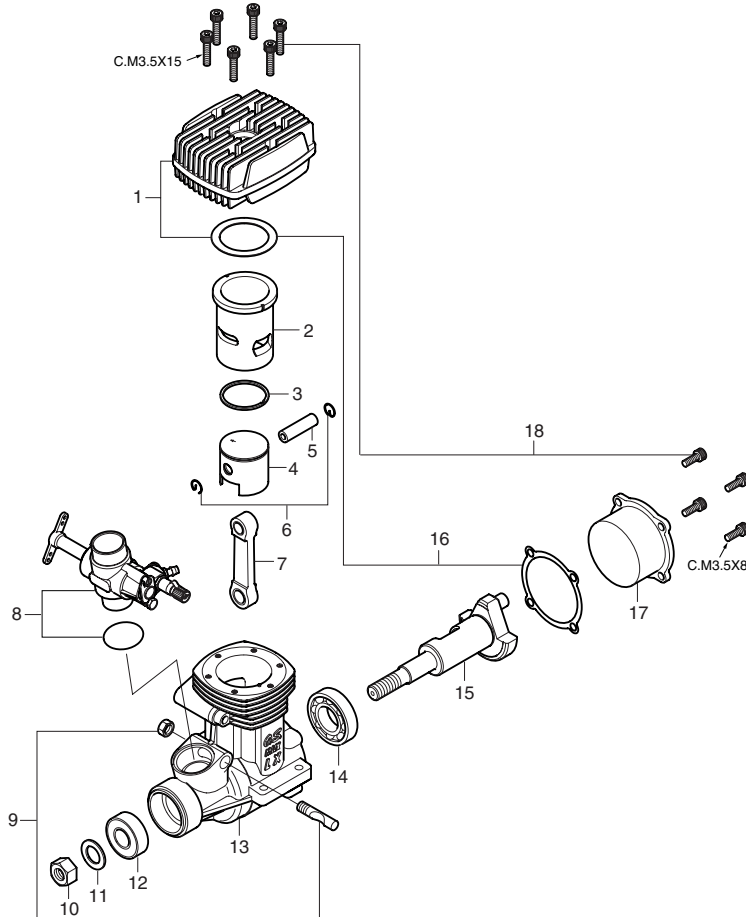

MAX-61LX-HRING

(17950) ¥26,000

TYPE 60G

(27982000) ¥5,100

*ねじの種類

C…キャップスクリュー B…バインドねじ M…丸平ねじ
F…皿ねじ N…なべねじ S…セットスクリュー

No.	品名コード	品名	価格(円)
1	27904200	ヒートシンクヘッド	3,200
2	27963100	シリンダーライナー	5,500
3	26703404	ピストンリング	1,200
4	27903200	ピストン	2,800
5	26606008	ピストンピン	300
6	27917000	ピストンピンリテーナー (2個)	180
7	27965000	コンロッド	1,200
8	27982000	キャブレタースロットル 60G	5,100
9	29081719	キャブレターリテーナー	360
10	45010002	プロペラナット	100
11	46120000	スラストワッシャ	110
12	26731002	クランクシャフトベアリング (前)	750
13	27961000	クランクケース	6,300
14	27930000	クランクシャフトベアリング (後)	1,200
15	27962000	クランクシャフト	3,300
16	27914000	ガスケットセット	200
17	27907000	カバープレート	650
18	27913000	スクリューセット	500
	71608001	グロープラグNo.8	480
	29008219	ウッドラフキー	180

No.	品名コード	品名	価格(円)
1	27381410	スロットルアーム 一式	200
1-1	22826131	スロットルアーム取付ねじ (2本)	100
2	27982200	キャブレターローター	1,300
3	27982300	アイドル調整バルブ 一式	1,000
3-1	27881810	"O" リング (大) (2個)	140
3-2	27881800	"O" リング (小) (2個)	140
3-3	27881820	"O" リング (大) (2個)	140
4	27181601	ローターストッパー	220
5	27982100	キャブレター本体	2,000
6	27881120	プラグスクリュー	100
7	22681953	燃料インレット (No.1)	110
8	27881330	アイドル調整ねじ	170
9	27681340	アイドルバルブストッパー	100
10	27981900	ニードルバルブ 一式	950
10-1	27981910	ニードル 一式	550
10-2	24981837	"O" リング (2個)	220
10-3	27381940	ニードルバルブホルダー 一式	400
10-4	26711305	ラチェットスプリング	100
11	29015019	キャブレターガスケット	100

O.S. 純正パーツ&アクセサリ

品名コード	品名	価格(円)
71705000	インフライトコントロールニードルバルブ	1,800
72403050	スーパーフィルター (L)	500
55500003	ノルトロックワッシャM4 (10組入)	450
71530300	クランクシャフトクランプ3261	1,000
79871060	キャップスクリューセット (M3.5x8) (10本入)	300
79871090	キャップスクリューセット (M3.5x15) (10本入)	300
71521000	ロングプラグレンチ	550