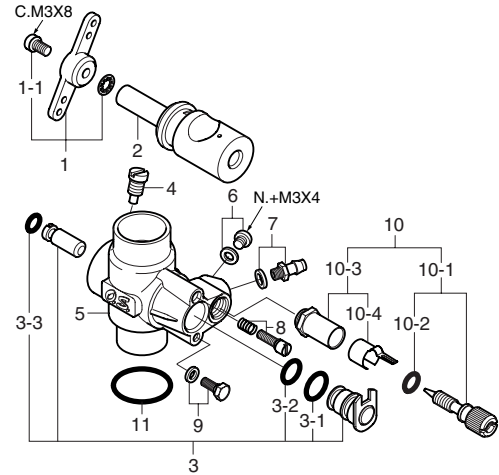

MAX-61LX-HRING

(17950) ¥26,000

TYPE 60G

(27982000) ¥5,100

*ねじの種類

C…キャップスクリュー B…バインドねじ M…丸平ねじ
F…皿ねじ N…なべねじ S…セットスクリュー

No.	品名コード	品名	価格(円)
1	27904200	ヒートシンクヘッド	3,200
2	27963100	シリンダーライナー	5,500
3	26703404	ピストンリング	1,200
4	27903200	ピストン	2,800
5	26606008	ピストンピン	300
6	27917000	ピストンピンリテーナー (2個)	180
7	27965000	コンロッド	1,200
8	27982000	キャブレタースロットル 60G	5,100
9	29081719	キャブレターリテーナー	360
10	45010002	プロペラナット	100
11	46120000	スラストワッシャ	110
12	26731002	クランクシャフトベアリング (前)	750
13	27961000	クランクケース	6,300
14	27930000	クランクシャフトベアリング (後)	1,200
15	27962000	クランクシャフト	3,300
16	27914000	ガスケットセット	200
17	27907000	カバープレート	650
18	27913000	スクリューセット	500
	71608001	グロープラグNo.8	480
	29008219	ウッドラフキー	180

No.	品名コード	品名	価格(円)
1	27381410	スロットルアーム 一式	200
1-1	22826131	スロットルアーム取付ねじ (2本)	100
2	27982200	キャブレターローター	1,300
3	27982300	アイドル調整バルブ 一式	1,000
3-1	27881810	"O" リング (大) (2個)	140
3-2	27881800	"O" リング (小) (2個)	140
3-3	27881820	"O" リング (大) (2個)	140
4	27181601	ローターストッパー	220
5	27982100	キャブレター本体	2,000
6	27881120	プラグスクリュー	100
7	22681953	燃料インレット (No.1)	110
8	27881330	アイドル調整ねじ	170
9	27681340	アイドルバルブストッパー	100
10	27981900	ニードルバルブ 一式	950
10-1	27981910	ニードル 一式	550
10-2	24981837	"O" リング (2個)	220
10-3	27381940	ニードルバルブホルダー 一式	400
10-4	26711305	ラチェットスプリング	100
11	29015019	キャブレターガスケット	100

O.S. 純正パーツ&アクセサリ

品名コード	品名	価格(円)
71705000	インフライトコントロールニードルバルブ	1,800
72403050	スーパーフィルター (L)	500
55500003	ノルトロックワッシャM4 (10組入)	450
71530300	クランクシャフトクランプ3261	1,000
79871060	キャップスクリューセット (M3.5x8) (10本入)	300
79871090	キャップスクリューセット (M3.5x15) (10本入)	300
71521000	ロングプラグレンチ	550