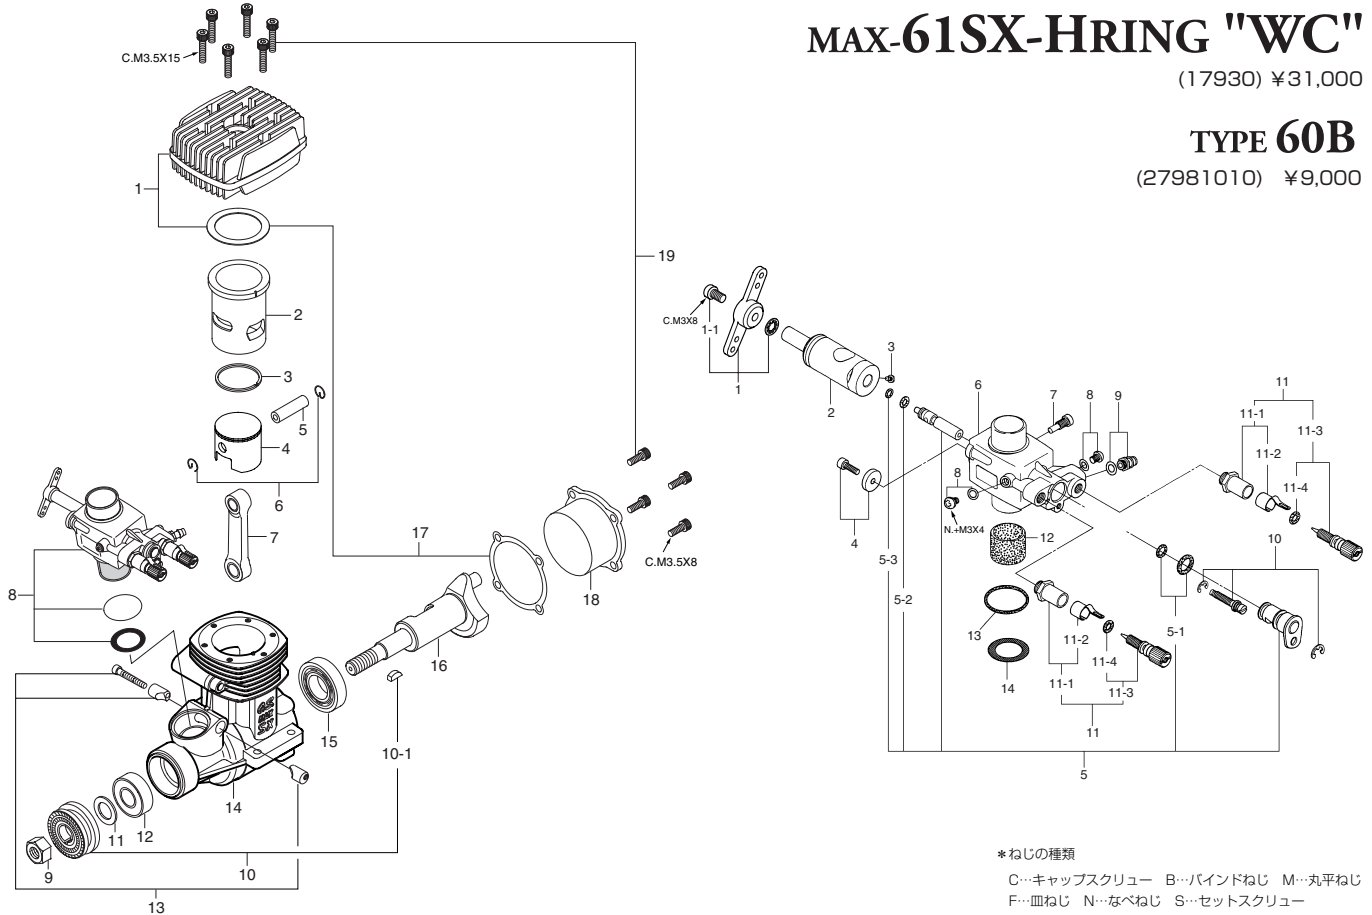

MAX-61SX-HRING "WC"

(17930) ¥31,000

TYPE 60B

(27981010) ¥9,000

*ねじの種類

C...キャップスクリュー B...バインドねじ M...丸平ねじ
F...皿ねじ N...なべねじ S...セットスクリュー

No.	品名コード	品名	価格 (円)
1	27904200	ヒートシンクヘッド	3,200
2	27953100	シリンダーライナー	5,500
3	26703404	ピストンリング	1,200
4	27903200	ピストン	2,800
5	26606008	ピストンピン	300
6	27917000	ピストンピンリテイナー (2個)	180
7	27905000	コンロッド	1,400
8	27981010	キャブレタースロットル 60B	9,000
9	45010002	プロペラナット	100
10	27708010	ドライブワッシャ	750
10-1	27708200	ウッドラフキー	200
11	46120000	スラストワッシャ	110
12	26731002	クランクシャフトベアリング (前)	750
13	27981710	キャブレターリテイナー 一式	450
14	27951000	クランクケース	6,800
15	27930000	クランクシャフトベアリング (後)	1,200
16	27952000	クランクシャフト	4,200
17	27914000	ガスケットセット	200
18	27907000	カバープレート	650
19	27913000	スクリューセット	500
	71608001	グロープラグNo.8	480
		ニードル調整用ねじ (M2.6x5) (付属2本)	

No.	品名コード	品名	価格 (円)
1	27381410	スロットルアーム 一式	200
1-1	22826131	取付ねじ (2本)	100
2	27981200	キャブレターローター	1,700
3	27981920	メータリングノズル固定ねじ	150
4	27981220	ローターガイドワッシャ	250
5	27981301	アイドル調整バルブ 一式	1,800
5-1	27981850	"O" リングセット	250
5-2	27881820	"O" リング (大) (2個)	140
5-3	22781800	"O" リング (小) (2個)	110
6	27981110	キャブレター本体 (サーモインシュレーター付)	4,300
7	27981600	ローターストッパー	150
8	27881120	プラグスクリュー	100
9	22681953	燃料インレット (No.1)	110
10	27981332	アイドル調整ねじ	200
11	27981900	ニードルバルブ 一式	950
11-1	27381940	ニードルバルブホルダー 一式	400
11-2	26711305	ラチェットスプリング	100
11-3	27981910	ニードル 一式	550
11-4	24981837	"O" リング (2個)	220
12	27984900	60Bサーモインシュレーター	750
13	27915000	キャブレターガスケット	100
14	27915100	シールワッシャ (1枚)	100
		ニードル調整用ねじ (M2.6x5) (付属2本)	

O.S. 純正パーツ&アクセサリ

品名コード	品名	価格 (円)
27983000	ミクスチャーコントロールキャブレター 60D	13,800
71705000	インフライトコントロールニードルバルブ	1,800
72403050	スーパーフィルター (L)	500
71530300	クランクシャフトクランプ3261	1,000
55500002	ノルトロックワッシャM3 (10組入)	450
41621100	ニードル調整用ねじ (M2.6x5) (5本)	160
79871060	キャップスクリューセット (M3.5x8) (10本入)	300
79871090	キャップスクリューセット (M3.5x15) (10本入)	300
71521000	ロングプラグレンチ	550