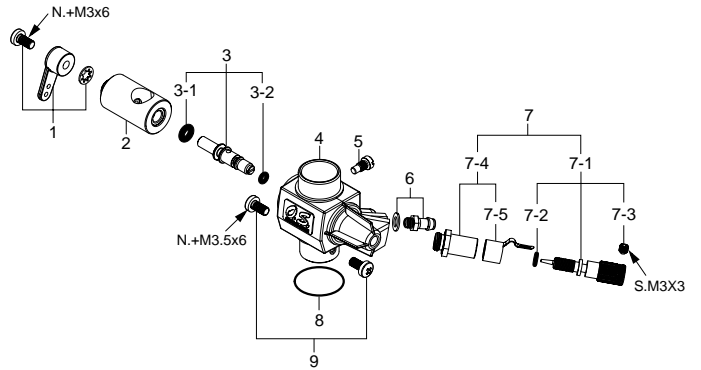

MAX-55AX

(15610) ¥21,000
(税抜価格 ¥20,000)

TYPE 40J

(25781000) ¥5,250
(税抜価格 ¥5,000)

*ねじの種類

C...キャップスクリュー B...バインドねじ M...丸平ねじ
F...皿ねじ N...なべねじ S...セットスクリュー

No.	品名コード	品名	価格(円)	税抜価格
1	25704000	シリンダーヘッド	1,680	1,600
2	25703000	シリンダーピストン 一式	6,300	6,000
3	25206000	ピストンピン	452	430
4	25217000	ピストンピンリテーナー(2個セット)	210	200
5	25205000	コンロッド	1,050	1,000
6	25781000	キャブレタースロットル 40J	5,250	5,000
7	23210007	プロペラナット	105	100
8	23209003	プロペラワッシャ	116	110
9	24608000	ドライブワッシャ	473	450
10	46120000	スラストワッシャ	116	110
11	26731002	クランクシャフトベアリング(前)	788	750
12	25701000	クランクケース	3,780	3,600
13	26730010	クランクシャフトベアリング(後)	1,260	1,200
14	25702000	クランクシャフト	2,940	2,800
15	25714000	ガスケットセット	420	400
16	25707000	カバープレート	630	600
17	24613000	スクリューセット	347	330
	71608001	グローブプラグ No.8	525	500
	72200080	ニードル延長ワイヤーセット	231	220
	24625100	E-3020サイレンサー 一式	1,680	1,600
	25625300	組立ねじ	315	300
	22681957	プレッシャーニップル(No.7)	116	110
	25425400	サイレンサー取付ねじ(M3x3.5)2本	116	110

No.	品名コード	品名	価格(円)	税抜価格
1	27881400	スロットルアーム 一式	116	110
2	25781200	キャブレターローター	1,890	1,800
3	25781600	アイドル調整バルブ 一式	1,260	1,200
3-1	46066319	"O"リング(大)(2個)	147	140
3-2	22781800	"O"リング(小)(2個)	116	110
4	25781100	キャブレター本体	2,625	2,500
5	45581820	ローターガイドスクリュー	116	110
6	22681953	燃料インレット	116	110
7	44281900	ニードルバルブ 一式	945	900
7-1	44281970	ニードル 一式	525	500
7-2	24981837	"O"リング	231	220
7-3	26381501	セットスクリュー	105	100
7-4	27381940	ニードルバルブホルダー 一式	420	400
7-5	26711305	ラチェットスプリング	105	100
8	29015019	キャブレターガスケット	105	100
9	25081700	キャブレター取付ねじ	105	100

O.S. 純正パーツ & アクセサリー

品名コード	品名	価格(円)	税抜価格
71913100	ラジアルマウントセット	1,680	1,600
23024009	スピナーナット 1/4"-28(L)	420	400
73101000	ロングプロペラナットセット	525	500
73101020	2Cスピナー用1/4"-M5プロペラナット	630	600
25425600	サイレンサーエクステンションアダプター(幅11.5mm)	788	750
71531000	パブレスウエイト	893	850
71531010	パブレスウエイト(S)	630	600
72403050	スーパーフィルター(L)	525	500
79870030	爪付きナット M3(10個入)	263	250
79870040	爪付きナット M4(10個入)	263	250
55500002	ノルトロックワッシャ M3(10組入)	735	700
55500003	ノルトロックワッシャ M4(10組入)	735	700
79871110	キャップスクリューセット(M3x8)(10本入)	315	300
79871150	キャップスクリューセット(M3x15)(10本入)	315	300
71521000	ロングブラグレンチ	714	680