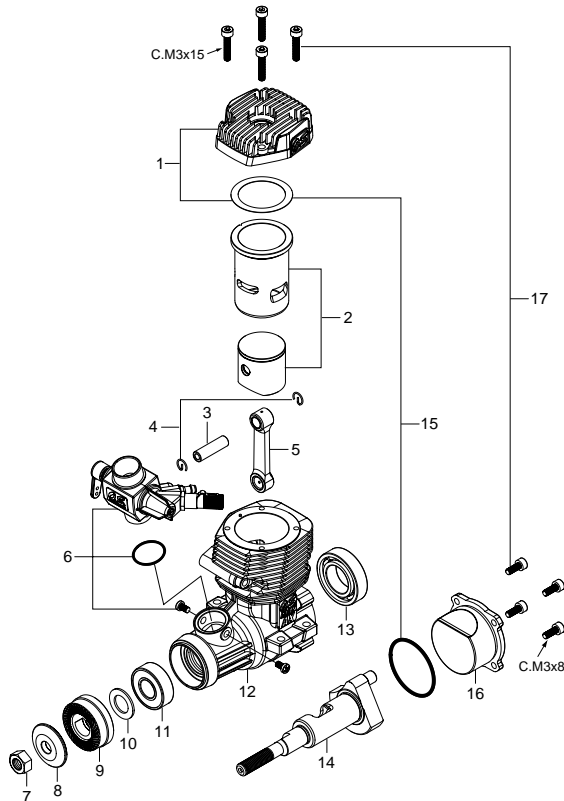

MAX-55AX

(15610) ¥21,000
(税抜価格 ¥20,000)

TYPE 40J

(25781000) ¥5,250
(税抜価格 ¥5,000)

*ねじの種類

C...キャップスクリュー B...バインドねじ M...丸平ねじ
F...皿ねじ N...なべねじ S...セットスクリュー

No.	品名コード	品名	価格(円)	税抜価格
1	25704000	シリンダーヘッド	1,680	1,600
2	25703000	シリンダーピストン 一式	6,300	6,000
3	25206000	ピストンピン	452	430
4	25217000	ピストンピンリテーナー(2個セット)	210	200
5	25205000	コンロッド	1,050	1,000
6	25781000	キャブレタースロットル 40J	5,250	5,000
7	23210007	プロペラナット	105	100
8	23209003	プロペラワッシャ	116	110
9	24608000	ドライブワッシャ	473	450
10	46120000	スラストワッシャ	116	110
11	26731002	クランクシャフトベアリング(前)	788	750
12	25701000	クランクケース	3,780	3,600
13	26730010	クランクシャフトベアリング(後)	1,260	1,200
14	25702000	クランクシャフト	2,940	2,800
15	25714000	ガスケットセット	420	400
16	25707000	カバープレート	630	600
17	24613000	スクリューセット	347	330
	71608001	グローブプラグ No.8	525	500
	72200080	ニードル延長ワイヤーセット	231	220
	24625100	E-3020サイレンサー 一式	1,680	1,600
	25625300	組立ねじ	315	300
	22681957	プレッシャーニップル(No.7)	116	110
	25425400	サイレンサー取付ねじ(M3x3.5)2本	116	110

No.	品名コード	品名	価格(円)	税抜価格
1	27881400	スロットルアーム 一式	116	110
2	25781200	キャブレターローター	1,890	1,800
3	25781600	アイドル調整バルブ 一式	1,260	1,200
3-1	46066319	"O"リング(大)(2個)	147	140
3-2	22781800	"O"リング(小)(2個)	116	110
4	25781100	キャブレター本体	2,625	2,500
5	45581820	ローターガイドスクリュー	116	110
6	22681953	燃料インレット	116	110
7	44281900	ニードルバルブ 一式	945	900
7-1	44281970	ニードル 一式	525	500
7-2	24981837	"O"リング	231	220
7-3	26381501	セットスクリュー	105	100
7-4	27381940	ニードルバルブホルダー 一式	420	400
7-5	26711305	ラチェットスプリング	105	100
8	29015019	キャブレターガスケット	105	100
9	25081700	キャブレター取付ねじ	105	100

O.S. 純正パーツ & アクセサリー

品名コード	品名	価格(円)	税抜価格
71913100	ラジアルマウントセット	1,680	1,600
23024009	スピナーナット 1/4"-28(L)	420	400
73101000	ロングプロペラナットセット	525	500
73101020	2Cスピナー用1/4"-M5プロペラナット	630	600
25425600	サイレンサーエクステンションアダプター(幅11.5mm)	788	750
71531000	パブレスウエイト	893	850
71531010	パブレスウエイト(S)	630	600
72403050	スーパーフィルター(L)	525	500
79870030	爪付きナット M3(10個入)	263	250
79870040	爪付きナット M4(10個入)	263	250
55500002	ノルトロックワッシャ M3(10組入)	735	700
55500003	ノルトロックワッシャ M4(10組入)	735	700
79871110	キャップスクリューセット(M3x8)(10本入)	315	300
79871150	キャップスクリューセット(M3x15)(10本入)	315	300
71521000	ロングブラグレンチ	714	680