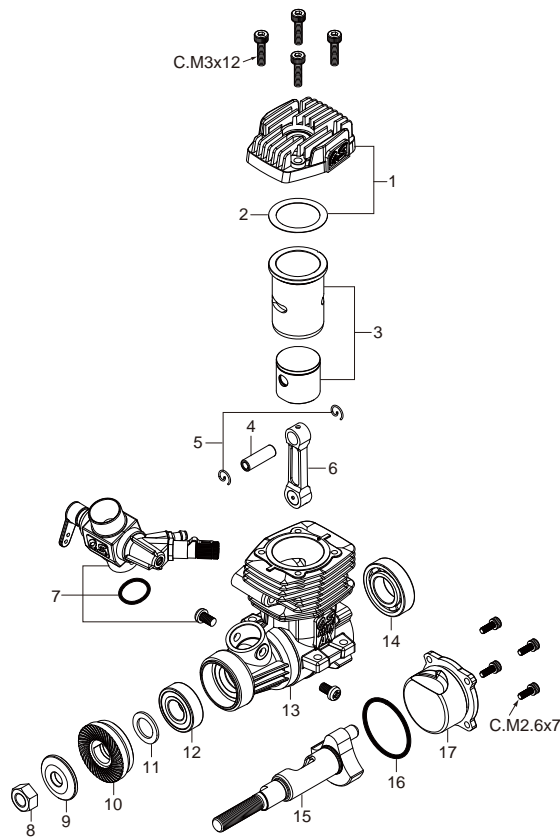

## TYPE 21L

(22582000) ¥5,250

キャップスクリューセット (各10本入) ¥315

品名コード	サイズ	エンジン使用本数
79871020	M2.6x7	カバープレート取付ねじ 4本
79871140	M3x12	シリンダーヘッド取付ねじ 4本

No.	品名コード	品名	価格 (円)
1	22514000	シリンダーヘッド	840
2	22511420	ヘッドガスケット	105
3	22513000	シリンダーピストン 一式	5,145
4	23916000	ピストンピン	368
5	24517000	ピストンピンリテーナー (2個セット)	105
6	23105000	コンロッド	945
7	22582000	キャブレタースロットル 21L	5,250
8	23210007	プロペラナット	105
9	23009006	プロペラワッシャ	105
10	23108000	ドライブワッシャ	473
11	22620003	スラストワッシャ	105
12	22831000	クランクシャフトベアリング (前)	788
13	22511000	クランクケース	2,520
14	22630002	クランクシャフトベアリング (後)	788
15	22512000	クランクシャフト	2,310
16	23107100	カバーガスケット	315
17	23107000	カバープレート	420
	71608001	グローブプラグ No.8	—
	72200080	ニードル延長ワイヤーセット	231
	23125000	E-3080サイレンサー 一式	1,680
	23125540	"O" リング	315
	23125530	組立ねじ	263
	22681957	プレッシャーニップル (No.7)	116
	79871280	サイレンサー取付ねじ (M3x28) 10本	315

\*ねじの種類

C...キャップスクリュー B...バインドねじ M...丸平ねじ  
F...皿ねじ N...なべねじ S...セットスクリュー

No.	品名コード	品名	価格 (円)
1	22081408	スロットルアーム 一式	105
2	22582200	キャブレターローター	1,890
3	29181620	アイドル調整バルブ 一式	1,260
3-1	46066319	"O" リング (大) (2個)	147
3-2	22781800	"O" リング (小) (2個)	116
4	22582100	キャブレター本体	2,625
5	45581820	ローターガイドスクリュー	116
6	22681953	燃料インレット	116
7	44281970	ニードル 一式	525
7-1	24981837	"O" リング	231
7-2	26381501	セットスクリュー	105
8	27381940	ニードルバルブホルダー 一式	420
8-1	26711305	ラチェットスプリング	105
9	22615000	キャブレターガスケット	105
10	23081706	キャブレター取付ねじ	105

### O.S. 純正パーツ & アクセサリー

品名コード	品名	価格 (円)
71908410	ラジアルマウントセット	1,155
23024008	スピナーナット 1/4"-28	368
23024009	スピナーナット 1/4"-28 (L)	420
73101000	ロングプロペラナットセット 1/4"-28	525
73101020	2Cスピナー用1/4"-M5プロペラナット	630
22625103	サイレンサーエクステンションアダプター (幅12.5mm)	630
71531000	パブレスウエイト	893
71531010	パブレスウエイトS	630
72403050	スーパーフィルター (L)	525
79870030	爪付きナット M3 (10個入)	263
79870040	爪付きナット M4 (10個入)	263
55500002	ノルトロックワッシャ M3 (10組入)	735
55500003	ノルトロックワッシャ M4 (10組入)	735
71521000	ロングブラグレンチ	714