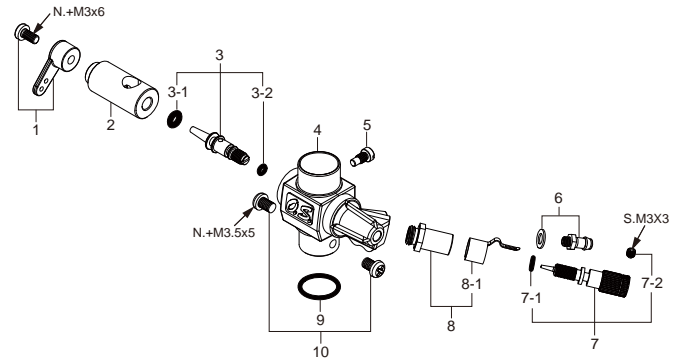

## TYPE 21L

(22582000) ¥5,250

キャップスクリューセット (各10本入) ¥315

品名コード	サイズ	エンジン使用本数
79871020	M2.6x7	カバープレート取付ねじ 4本
79871140	M3x12	シリンダーヘッド取付ねじ 4本

No.	品名コード	品名	価格 (円)
1	22514000	シリンダーヘッド	840
2	22511420	ヘッドガスケット	105
3	22513000	シリンダーピストン 一式	5,145
4	23916000	ピストンピン	368
5	24517000	ピストンピンリテーナー (2個セット)	105
6	23105000	コンロッド	945
7	22582000	キャブレタースロットル 21L	5,250
8	23210007	プロペラナット	105
9	23009006	プロペラワッシャ	105
10	23108000	ドライブワッシャ	473
11	22620003	スラストワッシャ	105
12	22831000	クランクシャフトベアリング (前)	788
13	22511000	クランクケース	2,520
14	22630002	クランクシャフトベアリング (後)	788
15	22512000	クランクシャフト	2,310
16	23107100	カバーガスケット	315
17	23107000	カバープレート	420
	71608001	グローブプラグ No.8	—
	72200080	ニードル延長ワイヤーセット	231
	23125000	E-3080サイレンサー 一式	1,680
	23125540	"O" リング	315
	23125530	組立ねじ	263
	22681957	プレッシャーニップル (No.7)	116
	79871280	サイレンサー取付ねじ (M3x28) 10本	315

\*ねじの種類

C...キャップスクリュー B...バインドねじ M...丸平ねじ  
F...皿ねじ N...なべねじ S...セットスクリュー

No.	品名コード	品名	価格 (円)
1	22081408	スロットルアーム 一式	105
2	22582200	キャブレターローター	1,890
3	29181620	アイドル調整バルブ 一式	1,260
3-1	46066319	"O" リング (大) (2個)	147
3-2	22781800	"O" リング (小) (2個)	116
4	22582100	キャブレター本体	2,625
5	45581820	ローターガイドスクリュー	116
6	22681953	燃料インレット	116
7	44281970	ニードル 一式	525
7-1	24981837	"O" リング	231
7-2	26381501	セットスクリュー	105
8	27381940	ニードルバルブホルダー 一式	420
8-1	26711305	ラチェットスプリング	105
9	22615000	キャブレターガスケット	105
10	23081706	キャブレター取付ねじ	105

### O.S. 純正パーツ & アクセサリー

品名コード	品名	価格 (円)
71908410	ラジアルマウントセット	1,155
23024008	スピナーナット 1/4"-28	368
23024009	スピナーナット 1/4"-28 (L)	420
73101000	ロングプロペラナットセット 1/4"-28	525
73101020	2Cスピナー用1/4"-M5プロペラナット	630
22625103	サイレンサーエクステンションアダプター (幅12.5mm)	630
71531000	パブレスウエイト	893
71531010	パブレスウエイトS	630
72403050	スーパーフィルター (L)	525
79870030	爪付きナット M3 (10個入)	263
79870040	爪付きナット M4 (10個入)	263
55500002	ノルトロックワッシャ M3 (10組入)	735
55500003	ノルトロックワッシャ M4 (10組入)	735
71521000	ロングブラグレンチ	714