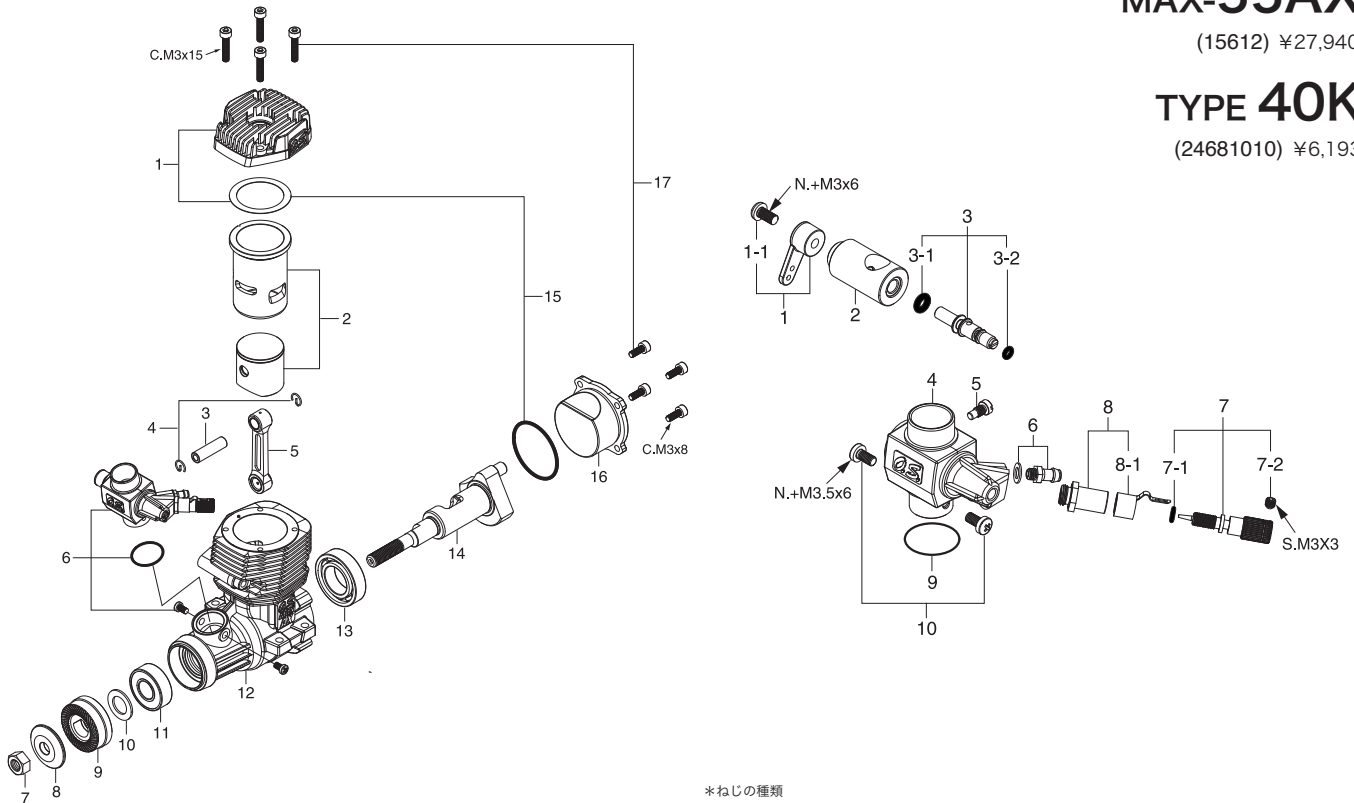

MAX-55AX

(15612) ¥27,940

TYPE 40K

(24681010) ¥6,193

*ねじの種類

C…キャップスクリュー B…バインドねじ M…丸平ねじ
F…皿ねじ N…なべねじ S…セットスクリュー

No.	品名コード	品名	価格(円)
1	25704000	シリンダーヘッド 55AX	2,211
2	25703000	シリンダーピストン 一式 55AX,BE	8,404
3	25206000	ピストンピン 50SX-H,HG,55AX,BE	616
4	25217000	ピストンピンリテーナー(2個セット) 50SX-H,HG,55AX	297
5	25205000	コンロッド 50SX-H,HG,55AX,BE	1,386
6	24681010	キャブレタースロットル (40K) 46AX2,55AX	6,193
7	23210007	プロペラナット(1/4-28) 21-61	253
8	23209003	プロペラワッシャ 40-61	253
9	24608020	ドライブワッシャ 46AX,55AX	638
10	46120000	スラストワッシャ 91FX,SXH,SZ,FT160,FF	231
11	26731002	クランクシャフトベアリング(前) 40-61,70S,91S	1,056
12	25701000	クランクケース 55AX,BE	4,961
13	25830010	クランクシャフトベアリング(後) 50SX-H,55AX,HZ	1,936
14	25702000	クランクシャフト 55AX,BE	4,048
15	25714000	ガスケットセット 55AX,BE	572
16	25707000	カバープレート 55AX,BE	847
17	24613000	スクリューセット 46AX,55AX,BE	484
	71608001	グローブプラグ No.8	968
	72200080	ニードル延長ワイヤーセット	330
	24625211	E-3071サイレンサー 一式 46AX2,55AX	2,255
	24625125	"O" リング E-3070	297
	25625300	組立ねじ E-3020 55AX	429
	22681957	プレッシャーニップル(No.7)	253
	25425400	サイレンサー取付ねじ(M3x35)2本 E-3020,873	253

No.	品名コード	品名	価格(円)
1	22081408	スロットルアーム 一式 (No.5)	253
1-1	22081313	アーム取付けねじ 1A-3A	253
2	24681210	キャブレターローター(40K) 46AX2	2,079
3	25781600	アイドル調整バルブ 一式 40J 55AX	1,672
3-1	46066319	"O" リング(大) (2個)	253
3-2	22781800	"O" リング(小) (2個) 10D,10F,1H-3H,20E	253
4	24681110	キャブレター本体(40K) 46AX2	3,168
5	45581820	ローターガイドスクリュー 20C,60MC,70D	253
6	22681953	燃料インレット No.1	253
7	44281970	ニードル 一式 40N,40J	693
7-1	24981837	"O" リング	330
7-2	26381501	セットスクリュー	264
8	27381940	ニードルホルダー 一式 20C,60U,70D,7H	572
8-1	26711305	ラチェットスプリング No.4	253
9	46215000	キャブレターガスケット 40-61,FT	253
10	25081700	キャブレター取付ねじ 21-50	253