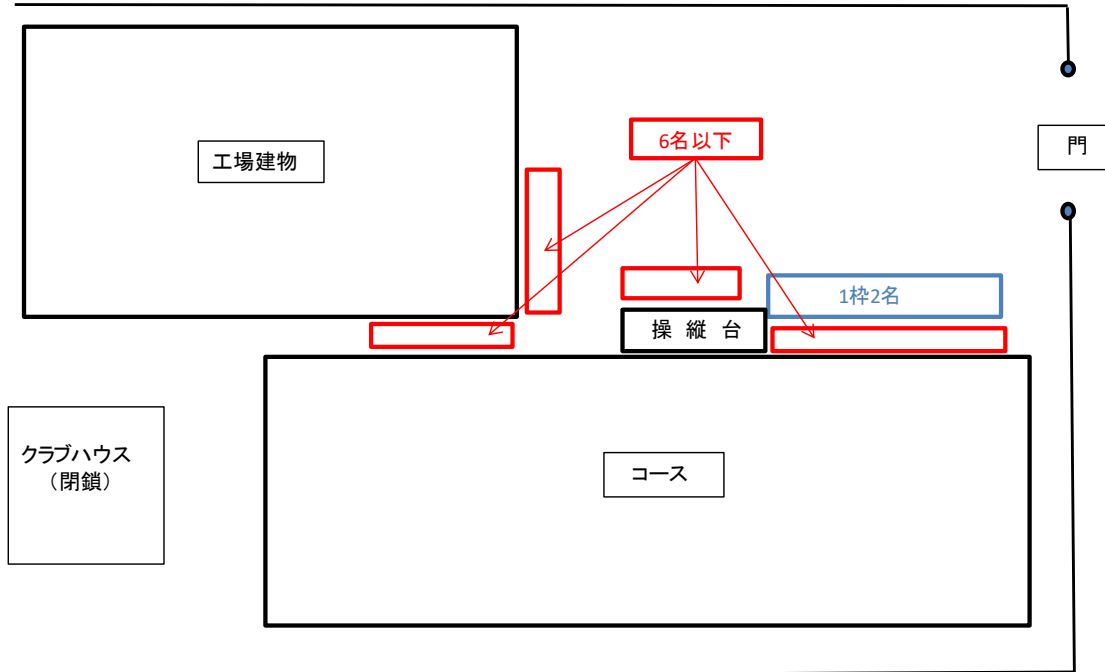

【OS フィールドの取組み】

- ・マスク着用での対応とさせていただきます
- ・体調管理、検温、手指の消毒を実施します
- ・施設内トイレ、自販機、コンプレッサー部等定期的に消毒を実施します

* 皆様には大変ご不便、ご迷惑をおかけいたしますが、ご理解、ご協力をお願い致します。

OS フィールド運営委員会

<パドックエリア人数割当図>

* 申し訳ありませんがご協力お願いいたします