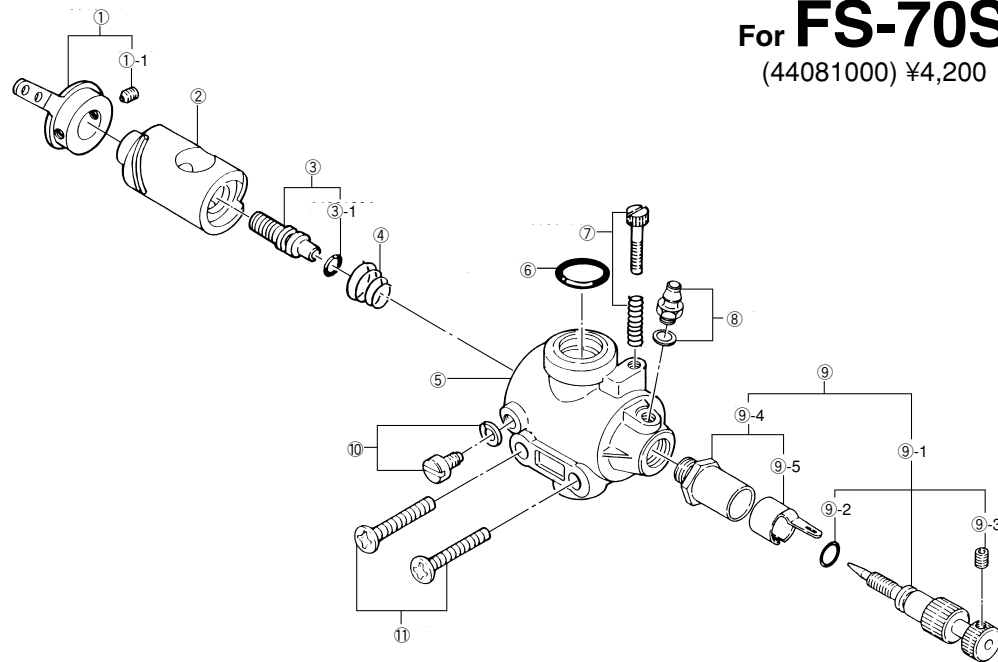

For **FS-70S**
(44081000) ¥4,200

適合機種 For FS-70S

No.	品名コード Code No.	品 名	Description	価 格(円) Japanese Retail(yen)
①	2 2481 400	スロットル・アーム 一式	Throttle Lever Assembly	280
①-1	2 6381 501	セット・スクリュー	Set-screw	100
②	4 5481 200	キャブレター・ローター	Carburettor Rotor	1,600
③	2 6781 309	アイドル調整バルブ 一式	Mixture Control Valve Assembly	400
③-1	2 4881 824	“O”リング (2個)	“O”Ring (2pcs.)	140
④	2 6781 506	ローター・スプリング	Rotor Spring	100
⑤	4 4081 100	キャブレター本体	Carburettor Body	1,700
⑥	4 5915 000	キャブレター・ガスケット	Carburettor Rubber Gasket	100
⑦	2 2381 300	ローター調節ねじ	Throttle Stop Screw	110
⑧	2 2681 953	燃料インレット	Fuel Inlet	110
⑨	2 7481 900	ニードル・バルブ 一式	Needle Valve Assembly	900
⑨-1	4 5581 970	ニードル	Needle	500
⑨-2	2 4981 837	“O”リング (2個)	“O”Ring (2pcs.)	220
⑨-3	2 6381 501	セット・スクリュー	Set-screw	100
⑨-4	2 7381 940	ニードル・バルブ・ホルダー 一式	Needle Valve Holder Assembly	400
⑨-5	2 6711 305	ラチェット・スプリング	Ratchet Spring	100
⑩	4 5581 820	ローター・ガイド・スクリュー	Rotor Guide Screw	110
⑪	4 5581 700	キャブレター取付ねじ	Carburettor Fixing Screw	100