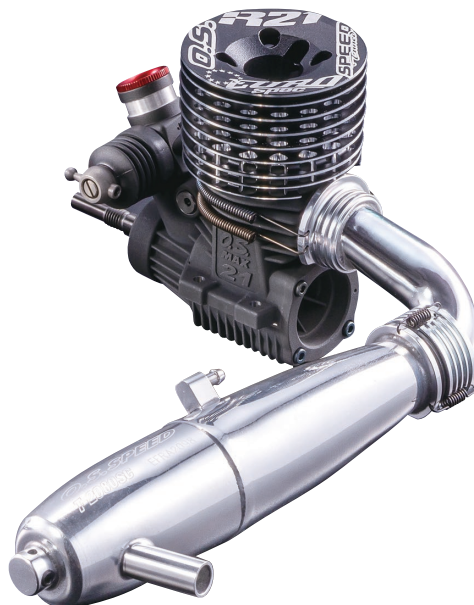

ON ROAD

ハイスピードコースに対応し、
クランクシャフト及びシリンダー
/ピストンのアレンジを変更。
トップスピードの伸びを追求しました。

付属品

- ・Tプラグ RP7 1個
- ・O.S.SPEED フライホイールコレット 1個
- ・エキゾーストシールリング 1個
- ・ダストキャップセット 03、016、018 各1個

要 目

■ 行程体積	3.49 cc / 0.213 cu.in.
■ ボア	16.08 mm / 0.633 in.
■ ストローク	17.20 mm / 0.677 in.
■ 出力	2.8 ps / 2.76 hp / 33,000 r.p.m.
■ 実用回転数	4,000-45,000 r.p.m.
■ 重量	340 g / 11.99 oz. (エンジン本体)