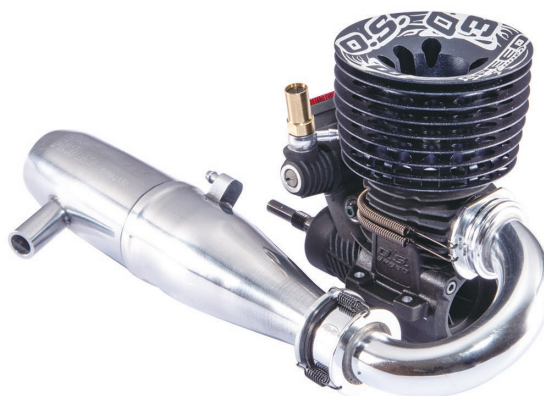

## 1/8オフロードバギー競技用エンジン

Code No.1BP00

### O.S.SPEED B2103 Type R W/22D(B)

¥41,800

OFF ROAD

付属品

- ・ Tプラグ P3 1個 ・エキゾーストシールリング 1個
- ・ レデューサー (赤) 6II (リング付) 1個
- ・ レデューサー (赤) 6.5II (リング付) 1個
- ・ ダストキャップ 6.3、6.16、6.18 各1個

Code No.1BP01

### O.S.SPEED B2103 Type R Combo Set

T-2100SC コンプリートセット付

¥50,500

要 目

■ 行程体積	3.49 cc / 0.213 cu.in.
■ ボア	16.27 mm / 0.641 in.
■ ストローク	16.80 mm / 0.661 in.
■ 出力	2.68 ps / 2.64 hp / 34,000 r.p.m.
■ 実用回転数	4,000-42,000 r.p.m.
■ 重量	352 g / 12.42 oz. (エンジン本体)

## 1/10 ツーリングカー競技用エンジン

Code No.1BS01