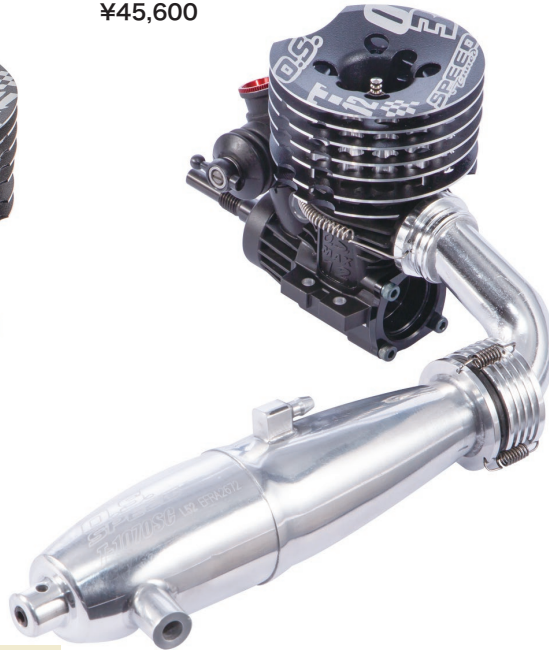

O.S. SPEED T1203 Combo Set

T-1070SC L52 コンプリートセット付

¥45,600

O.S. SPEED パーツ&アクセサリ

- T-シリーズプラグ
  - ・ RP6 (71642060)
  - ・ RP7 (71642070)
- MT03エキゾーストマニホールド 一式 (72106550)
- T-1070SC L52 コンプリートセット (72107600)
  - ・ T-1070SC L52 チューンドサイレンサー 一式 (72107610)
  - ・ MT01 (M1006SC) エキゾーストマニホールド 一式 (72107620)
- スーパーエアクリナー202 一式 オンロードカー用 (72412000)
  - ・ 202エアクリナー本体 (72412100)
  - ・ 202スポンジフィルターエレメント (4個入) (72412200)
- インダクション サイレンサー (72414000)
  - ・ インダクションサイレンサーフィルター (3個入) (72414100)
- オンロード フィルターオイル(20ml) (72414200)
- プレッシャーチャンパーセット (71550000)
- O.S. SPEED メンテナンスオイル(30ml) (71430010)
- O.S. SPEED ツール

1/8 レーシングカー競技用エンジン

Code No.1C600