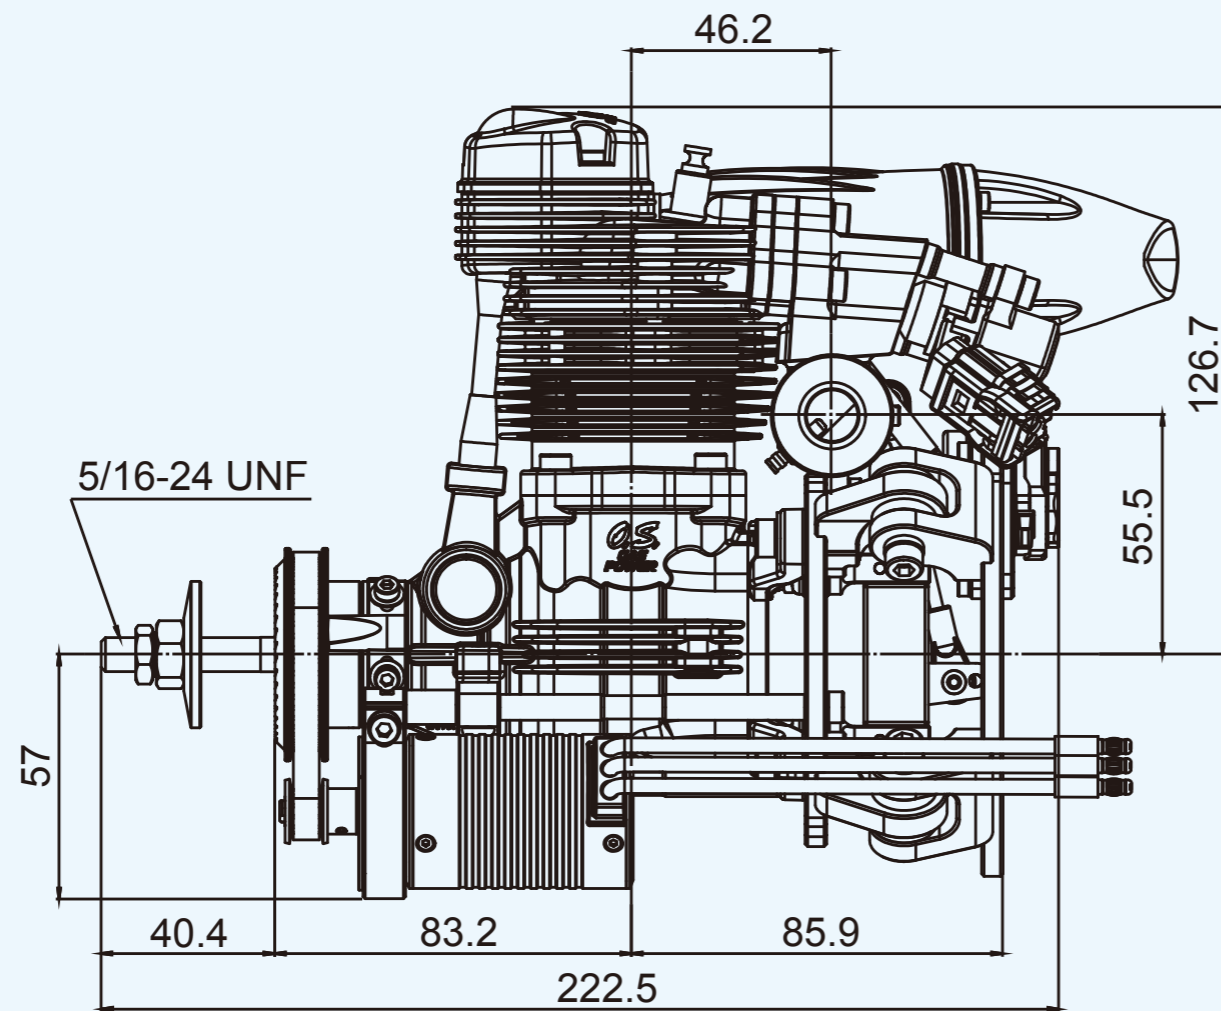

GF40U-FI

寸法図(mm)
Dimensions

O.S.
PROFESSIONAL

参考回転数
RPM data

プロペラ Propeller	最高回転数 Max. R.P.M.
APC 18x8	8400 r.p.m.
APC 18x10	7600 r.p.m.
APC 20x8	7000 r.p.m.

*製品改良のため、予告なく仕様等変更する場合があります。
All the specifications shown in this web site are subject to change without notice.