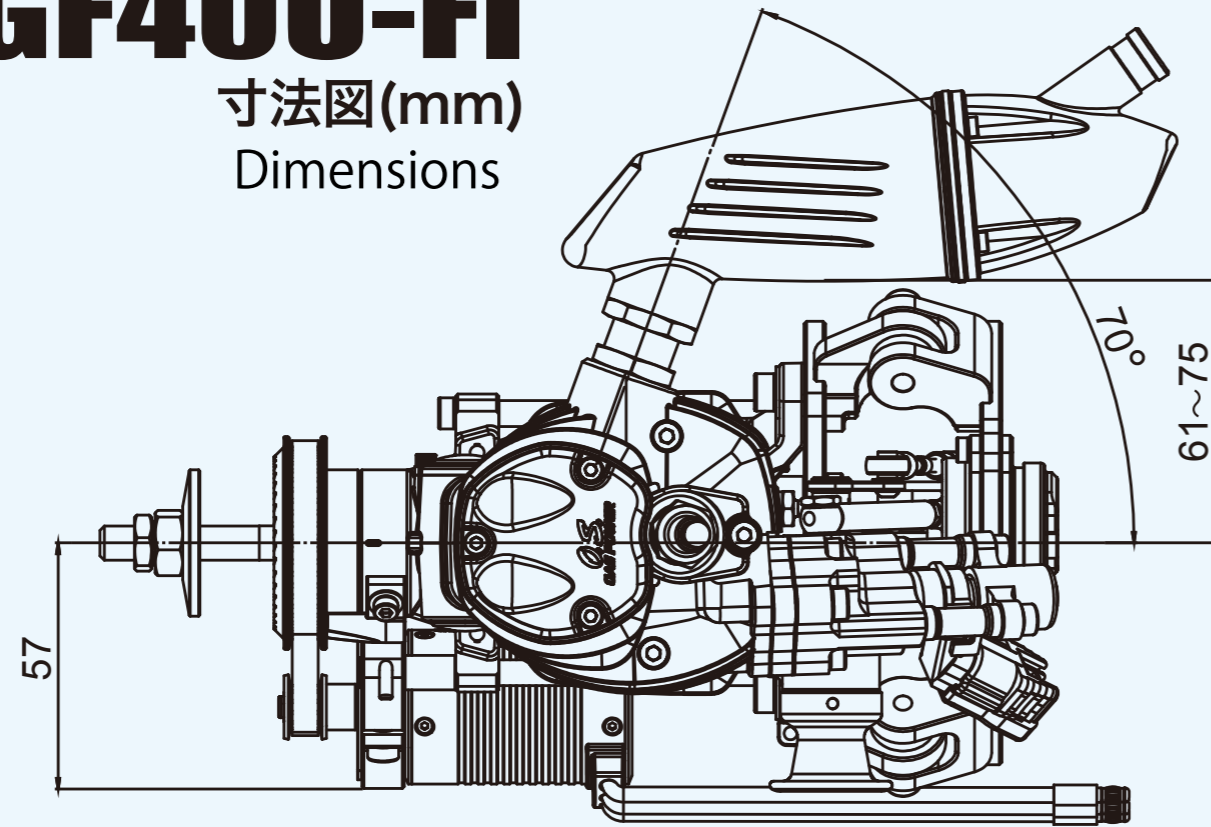

GF40U-FI

寸法図(mm)
Dimensions

O.S.
PROFESSIONAL

参考回転数
RPM data

プロペラ Propeller	最高回転数 Max. R.P.M.
APC 18x8	8400 r.p.m.
APC 18x10	7600 r.p.m.
APC 20x8	7000 r.p.m.

*製品改良のため、予告なく仕様等変更する場合があります。
All the specifications shown in this web site are subject to change without notice.