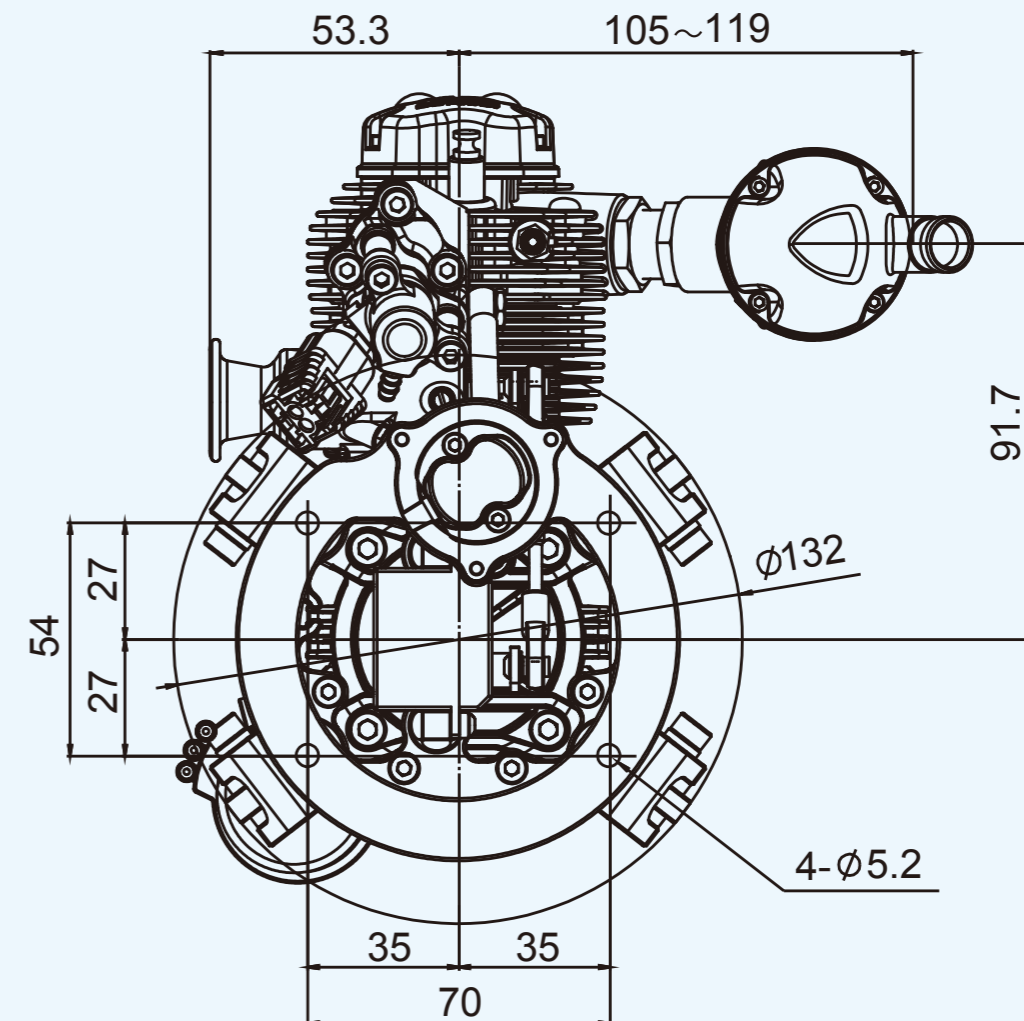

GF40U-FI

寸法図(mm)
Dimensions

O.S.
PROFESSIONAL

参考回転数
RPM data

プロペラ Propeller	最高回転数 Max. R.P.M.
APC 18x8	8400 r.p.m.
APC 18x10	7600 r.p.m.
APC 20x8	7000 r.p.m.

*製品改良のため、予告なく仕様等変更する場合があります。
All the specifications shown in this web site are subject to change without notice.