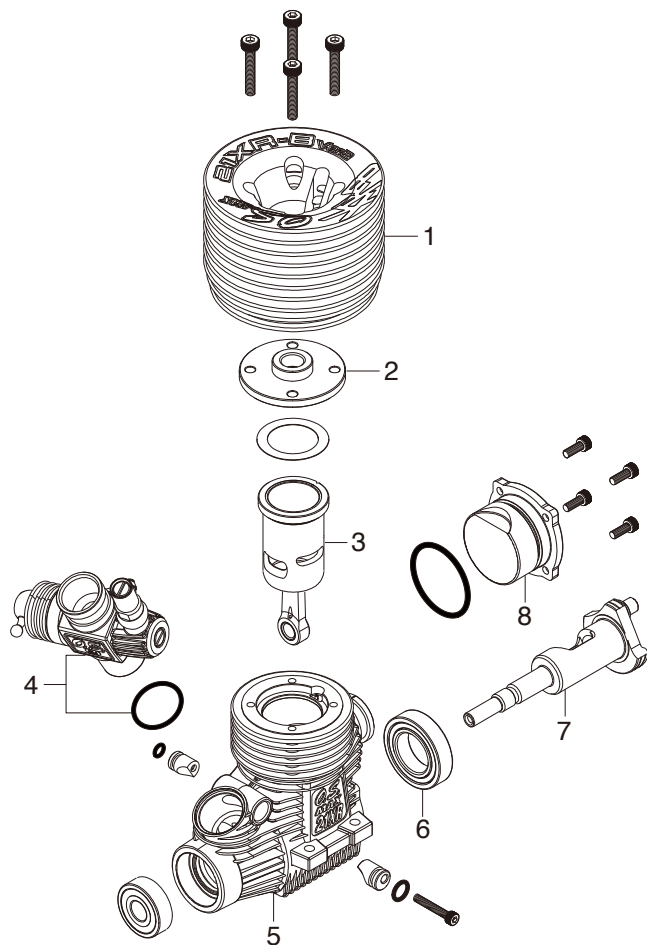

MAX-21XR-B Ver.II 機種別アップグレードパーツ Replacement parts to UPGRADE your MAX-21XR-B Ver. II

No.	Code No.	品名	Description	機種名 / Model name
1	22414040	アウターヘッド	Outer Head	MAX-21XZ-B Ver.II
	22424060			O.S.SPEED 21XZ-B Spec.II
	2AN04000			O.S.SPEED 21XZ-B Spec.III
2	22424104	インナーヘッド(*1)	Inner Head (*1)	MAX-21XZ-B Ver.II / O.S.SPEED 21XZ-B Spec.II
	2AN04100			O.S.SPEED 21XZ-B Spec.III
3	22423110	ビルトアップパーツセット	Built-up Parts Set	MAX-21XZ-B Ver.II / O.S.SPEED 21XZ-B Spec.II
	2AN03010			O.S.SPEED 21XZ-B Spec.III
4	22282000	キャブレター-22B2(*2)	Type 22B2 (*2)	MAX-21XZ-B Ver.II
	22481016	キャブレター-21J2(B)6.5(*2)	Type 21J2(B)6.5 (*2)	O.S.SPEED 21XZ-B Spec.II
	2AN81000	キャブレター-21J3(B)6.5	Type 21J3(B)6.5	O.S.SPEED 21XZ-B Spec.III
5	22411030	クランクケース	Crankcase	MAX-21XZ-B Ver.II
	22421050			O.S.SPEED 21XZ-B Spec.II
	2AN01000			O.S.SPEED 21XZ-B Spec.III
6	23730050	ボールベアリング(後)	Ball Bearing (Rear)	O.S.SPEED 21XZ-B Spec.II / Spec.III
7	22412010	クランクシャフト	Crankshaft	MAX-21XZ-B Ver.II
	22422030			O.S.SPEED 21XZ-B Spec.II / Spec.III
8	22417100	カバープレート	Cover Plate	MAX-21XZ-B Ver.II
	22427100			O.S.SPEED 21XZ-B Spec.II / Spec.III

(*1) 別途【22014162 ヘッドガスケット】が必要

(*2) 付属の【23818190 キャブレターシールワッシャ】を使用すること

(*1) You need to buy #22014162 head gasket set as well.

(*2) Set the seal washer (#23818190), which is included in this carburetor into the bottom of the carburetor boss.