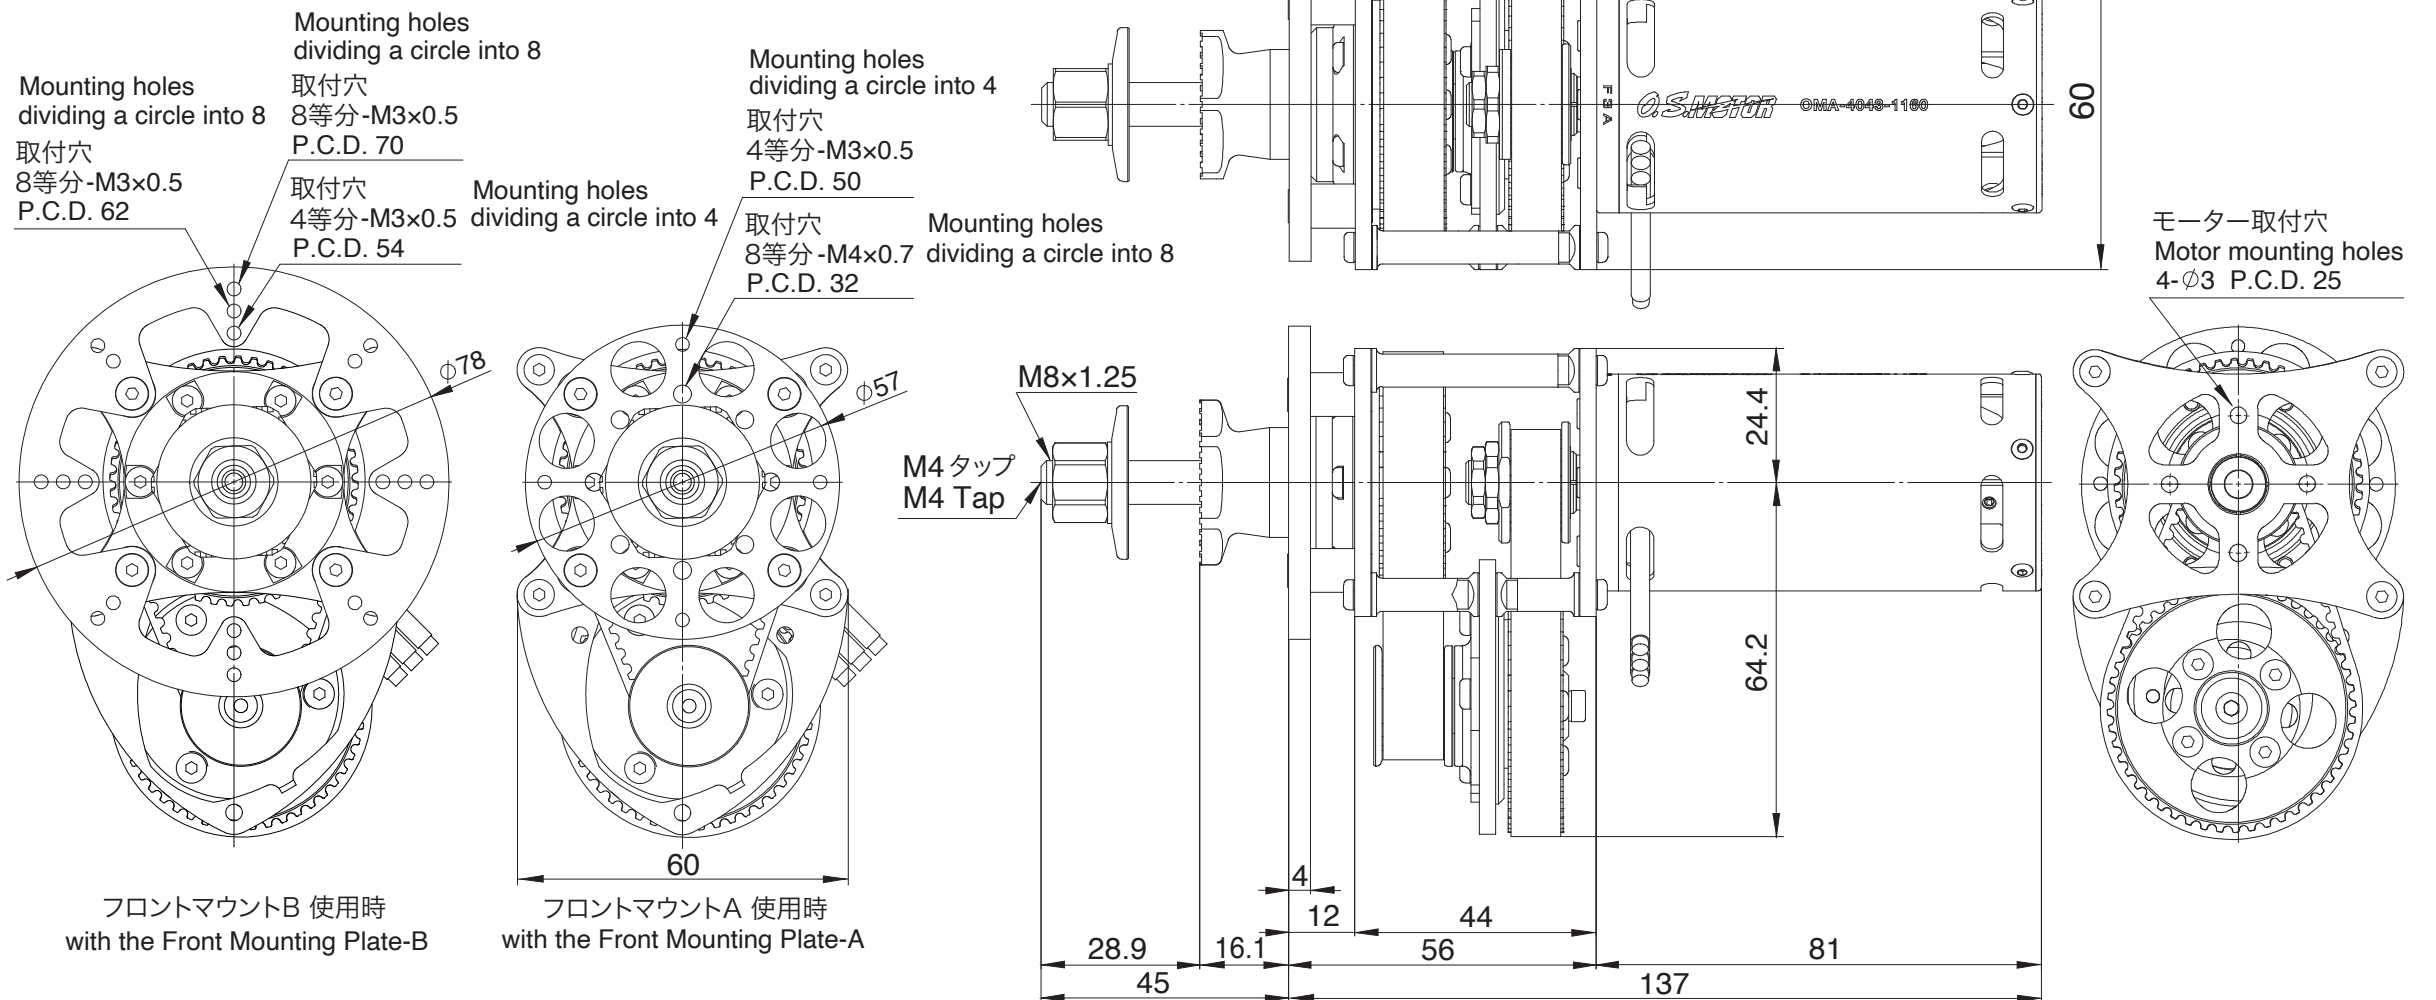

寸法図(単位mm)

Dimensions (mm)

リアマウントセット
Rear Mounting Plate Set