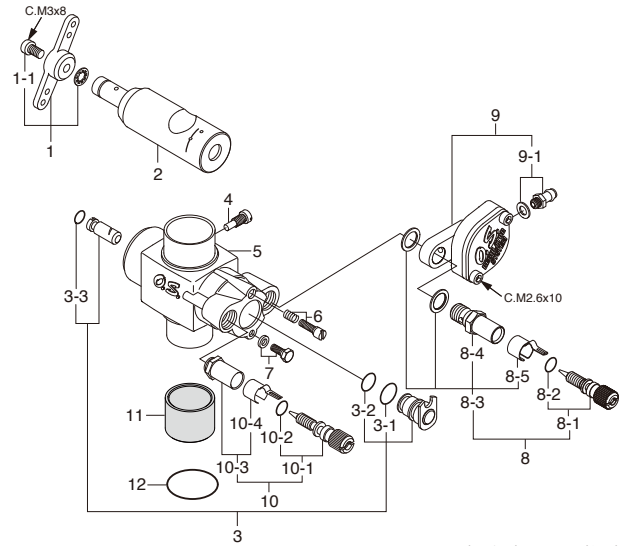

MAX-91HZ-PS (18620) ¥45,360

TYPE 61B-P (29085020) ¥14,700

キャップスクリューセット (各10本入) ¥315 (税込)

品名コード	サイズ	エンジン使用本数
79871055	M2.6x18	リテイナー取付ねじ 1本
79871140	M3x12	カバープレート取付ねじ 4本
79871150	M3x15	シリンダーヘッド取付ねじ 6本

キャップスクリューセット (10本入) ¥315 (税込)

品名コード	サイズ	エンジン使用本数
79871030	M2.6x10	レギュレーター組立ねじ 2本

*ねじの種類

C…キャップスクリュー B…バインドねじ M…丸平ねじ
F…皿ねじ N…なべねじ S…セットスクリュー

No.	品名コード	品名	価格 (円)
1	29074020	ヒートシンクヘッド	5,670
2	29061406	ヘッドガスケット (0.2mm)	210
3	29073100	シリンダーライナー	5,670
4	29503400	ピストンリング	1,260
5	29073200	ピストン	4,620
6	26606008	ピストンピン	315
7	27917000	ピストンピンリテイナー (2個)	189
8	29505010	コンロッド	1,365
9	29085020	キャブレタースロットル 61B-P	14,700
10	45010002	プロペラナット	105
11	46120000	スラストワッシャ	116
12	26731002	クランクシャフトベアリング (前)	788
13	29081720	キャブレターリテイナー 一式	525
13-1	45566310	"O"リング	179
14	29071000	クランクケース	9,450
15	27930000	クランクシャフトベアリング (後)	1,260
16	29072000	クランクシャフト	4,830
17	29061410	カバーガスケット	158
18	29067010	カバープレート	1,155
19	22681953	ニップル No.1	116
20	29067100	ポンプホルダー	840
21	72508100	ポンプユニットPD-08	5,250
22	29067120	ポンプユニット取付ねじ (ナット付)	210
	71608001	グローブプラグNo.8	—
	41621100	ニードル調整用ねじ (5本)	168

No.	品名コード	品名	価格 (円)
1	27381410	スロットルアーム 一式	210
1-1	22826131	取付ねじ (2本)	105
2	29183210	キャブレターローター	2,100
3	29181630	アイドル調整バルブ 一式	1,680
3-1	27881810	"O" リング (大) (2個)	147
3-2	27881800	"O" リング (小) (2個)	147
3-3	27881820	"O" リング (大) (2個)	147
4	45581820	ローターガイドスクリュー	116
5	29085100	キャブレター本体 (インシュレーター付)	5,775
6	27881330	アイドル調整ねじ	179
7	27681340	アイドルバルブストッパー 一式	105
8	29181900	ニードルバルブ 一式 (メイン)	1,365
8-1	27981910	ニードル	578
8-2	24981837	"O" リング (2個)	231
8-3	29181940	ニードルバルブホルダー 一式	788
8-4	29181941	ニードルバルブホルダー	410
8-5	26711305	ラチェットスプリング	105
9	29181980	レギュレーター 一式	4,725
9-1	22681953	燃料インレット (ニップルNo.1)	116
10	27981900	ニードルバルブ 一式 (中速用)	998
10-1	27981910	ニードル	578
10-2	24981837	"O" リング (2個)	231
10-3	27381940	ニードルバルブホルダー 一式	420
10-4	26711305	ラチェットスプリング	105
11	27984900	サーモインシュレーター	788
12	27915000	キャブレターガスケット	105
	41621100	ニードル調整用ねじ (5本)	168