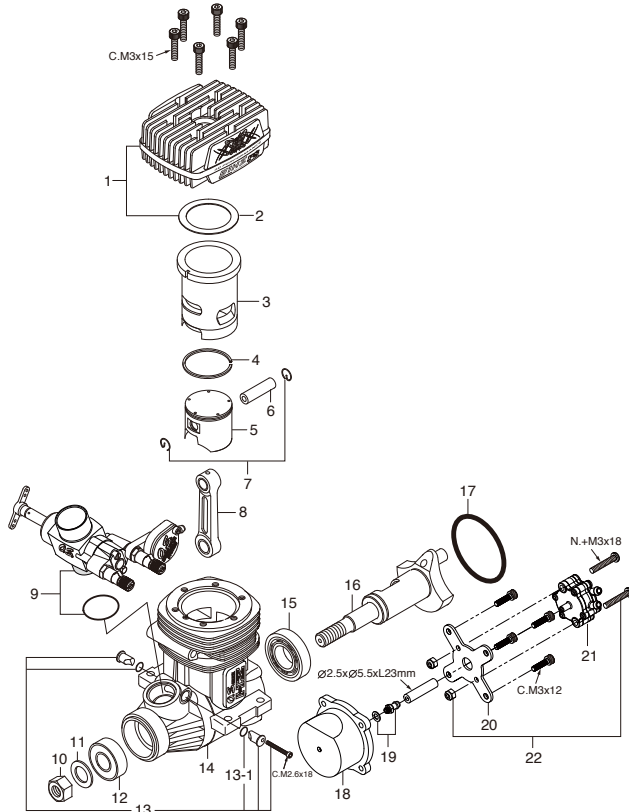

MAX-91HZ-PS (18620) ¥45,360

TYPE 61B-P (29085020) ¥14,700

キャップスクリューセット (各10本入) ¥315 (税込)

品名コード	サイズ	エンジン使用本数
79871055	M2.6x18	リテイナー取付ねじ 1本
79871140	M3x12	カバープレート取付ねじ 4本
79871150	M3x15	シリンダーヘッド取付ねじ 6本

キャップスクリューセット (10本入) ¥315 (税込)

品名コード	サイズ	エンジン使用本数
79871030	M2.6x10	レギュレーター組立ねじ 2本

*ねじの種類

C…キャップスクリュー B…バインドねじ M…丸平ねじ
F…皿ねじ N…なべねじ S…セットスクリュー

No.	品名コード	品名	価格 (円)
1	29074020	ヒートシンクヘッド	5,670
2	29061406	ヘッドガスケット (0.2mm)	210
3	29073100	シリンダーライナー	5,670
4	29503400	ピストンリング	1,260
5	29073200	ピストン	4,620
6	26606008	ピストンピン	315
7	27917000	ピストンピンリテイナー (2個)	189
8	29505010	コンロッド	1,365
9	29085020	キャブレタースロットル 61B-P	14,700
10	45010002	プロペラナット	105
11	46120000	スラストワッシャ	116
12	26731002	クランクシャフトベアリング (前)	788
13	29081720	キャブレターリテイナー 一式	525
13-1	45566310	"O"リング	179
14	29071000	クランクケース	9,450
15	27930000	クランクシャフトベアリング (後)	1,260
16	29072000	クランクシャフト	4,830
17	29061410	カバーガスケット	158
18	29067010	カバープレート	1,155
19	22681953	ニップル No.1	116
20	29067100	ポンプホルダー	840
21	72508100	ポンプユニットPD-08	5,250
22	29067120	ポンプユニット取付ねじ (ナット付)	210
	71608001	グローブプラグNo.8	—
	41621100	ニードル調整用ねじ (5本)	168

No.	品名コード	品名	価格 (円)
1	27381410	スロットルアーム 一式	210
1-1	22826131	取付ねじ (2本)	105
2	29183210	キャブレターローター	2,100
3	29181630	アイドル調整バルブ 一式	1,680
3-1	27881810	"O" リング (大) (2個)	147
3-2	27881800	"O" リング (小) (2個)	147
3-3	27881820	"O" リング (大) (2個)	147
4	45581820	ローターガイドスクリュー	116
5	29085100	キャブレター本体 (インシュレーター付)	5,775
6	27881330	アイドル調整ねじ	179
7	27681340	アイドルバルブストッパー 一式	105
8	29181900	ニードルバルブ 一式 (メイン)	1,365
8-1	27981910	ニードル	578
8-2	24981837	"O" リング (2個)	231
8-3	29181940	ニードルバルブホルダー 一式	788
8-4	29181941	ニードルバルブホルダー	410
8-5	26711305	ラチェットスプリング	105
9	29181980	レギュレーター 一式	4,725
9-1	22681953	燃料インレット (ニップルNo.1)	116
10	27981900	ニードルバルブ 一式 (中速用)	998
10-1	27981910	ニードル	578
10-2	24981837	"O" リング (2個)	231
10-3	27381940	ニードルバルブホルダー 一式	420
10-4	26711305	ラチェットスプリング	105
11	27984900	サーモインシュレーター	788
12	27915000	キャブレターガスケット	105
	41621100	ニードル調整用ねじ (5本)	168