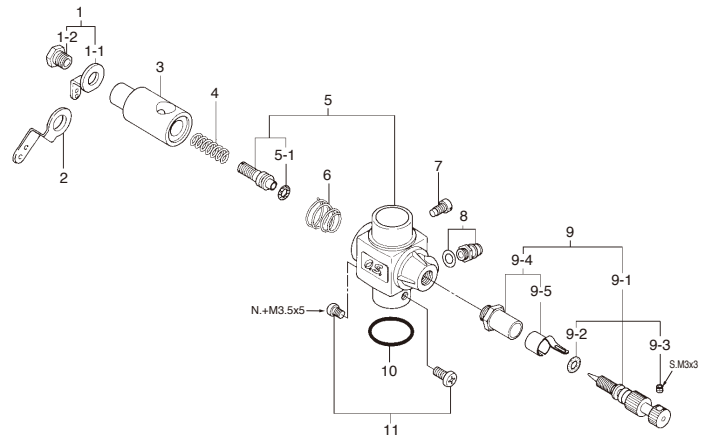

MAX-32SX-HXRING

(12960) ¥21,105

TYPE 20C

(23481000) ¥4,200

*ねじの種類

C...キャップスクリュー B...バインドねじ M...丸平ねじ
F...皿ねじ N...なべねじ S...セットスクリュー

No.	品名コード	品名	価格 (円)
1	23404000	ヒートシンクヘッド	2,100
2	23403100	シリンダーライナー	1,785
3	22903400	ピストンリング	1,260
4	23403200	ピストン	1,470
5	23406000	ピストンピン (リテイナー組込み)	368
6	23405000	コンロッド	840
7	23481000	キャブレタースロットル 20C	4,200
8	23210007	プロペラナット	105
9	22620003	スラストワッシャ	105
10	22831000	クランクシャフトベアリング (前)	788
11	23401000	クランクケース	2,730
12	23430000	クランクシャフトベアリング (後)	1,155
13	23402010	クランクシャフト	2,415
14	23414000	ガスケットセット	210
15	22921210	スターティングシャフト	1,470
16	22921110	リヤーハウジング	1,785
17	27381210	スターティングシャフトベアリング	840
18	72801000	No.0 リコイルスターター 一式	3,360
18-1	72801100	No.0 リコイルスターター本体	1,260
18-2	72801102	No.0 ワンウェイクラッチ	2,730
19	22913010	スクリューセット	347
	71605300	グローブプラグ A3	—
	72405000	ランディングギア取り付けプレート 一式	462
	22781411	スロットルアーム	105

No.	品名コード	品名	価格 (円)
1	23481400	スロットルアーム 一式	200
1-1	22781410	スロットルアーム	105
1-2	22781420	アーム固定ねじ	116
2	22781411	スロットルアーム (標準付属)	105
3	23481200	キャブレターローター	1,155
4	23481650	アイドルバルブスプリング	105
5	23481100	キャブレター本体	1,890
5-1	24881824	"O" リング (2個)	147
6	26781506	ロータースプリング	105
7	45581820	ローターガイドスクリュー	116
8	22681953	燃料インレット (No.1)	116
9	27681900	ニードルバルブ 一式	945
9-1	27681970	ニードル 一式	525
9-2	24981837	"O" リング (2個)	231
9-3	26381501	セットスクリュー	105
9-4	27381940	ニードルバルブホルダー 一式	420
9-5	26711305	ラチェットスプリング	105
10	22615000	キャブレターガスケット	105
11	23081706	キャブレター取付ねじ	105

O.S. 純正パーツ & アクセサリー

品名コード	品名	価格 (円)
23408000	ドライブワッシャ	473
71531010	バブレスウエイトS	630
72403050	スーパーフィルター (L)	525
55500002	ノルトロックワッシャM3 (10組入)	735
79871040	キャップスクリューセット (M2.6x12) (10本入)	315
71521000	ロングプラグレンチ	714