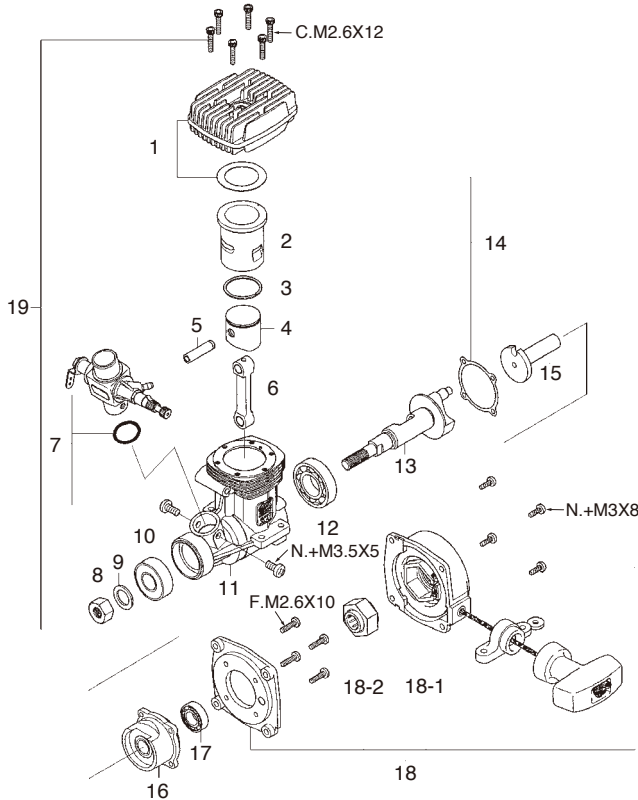

MAX-32SX-HXRING

(12960) ¥21,105

TYPE 20C

(23481000) ¥4,200

*ねじの種類

C...キャップスクリュー B...バインドねじ M...丸平ねじ
F...皿ねじ N...なべねじ S...セットスクリュー

No.	品名コード	品名	価格 (円)
1	23404000	ヒートシンクヘッド	2,100
2	23403100	シリンダーライナー	1,785
3	22903400	ピストンリング	1,260
4	23403200	ピストン	1,470
5	23406000	ピストンピン (リテイナー組込み)	368
6	23405000	コンロッド	840
7	23481000	キャブレタースロットル 20C	4,200
8	23210007	プロペラナット	105
9	22620003	スラストワッシャ	105
10	22831000	クランクシャフトベアリング (前)	788
11	23401000	クランクケース	2,730
12	23430000	クランクシャフトベアリング (後)	1,155
13	23402010	クランクシャフト	2,415
14	23414000	ガスケットセット	210
15	22921210	スターティングシャフト	1,470
16	22921110	リヤーハウジング	1,785
17	27381210	スターティングシャフトベアリング	840
18	72801000	No.0 リコイルスターター 一式	3,360
18-1	72801100	No.0 リコイルスターター本体	1,260
18-2	72801102	No.0 ワンウェイクラッチ	2,730
19	22913010	スクリューセット	347
	71605300	グローブプラグ A3	—
	72405000	ランディングギア取り付けプレート 一式	462
	22781411	スロットルアーム	105

No.	品名コード	品名	価格 (円)
1	23481400	スロットルアーム 一式	200
1-1	22781410	スロットルアーム	105
1-2	22781420	アーム固定ねじ	116
2	22781411	スロットルアーム (標準付属)	105
3	23481200	キャブレターローター	1,155
4	23481650	アイドルバルブスプリング	105
5	23481100	キャブレター本体	1,890
5-1	24881824	"O" リング (2個)	147
6	26781506	ロータースプリング	105
7	45581820	ローターガイドスクリュー	116
8	22681953	燃料インレット (No.1)	116
9	27681900	ニードルバルブ 一式	945
9-1	27681970	ニードル 一式	525
9-2	24981837	"O" リング (2個)	231
9-3	26381501	セットスクリュー	105
9-4	27381940	ニードルバルブホルダー 一式	420
9-5	26711305	ラチェットスプリング	105
10	22615000	キャブレターガスケット	105
11	23081706	キャブレター取付ねじ	105

O.S. 純正パーツ & アクセサリー

品名コード	品名	価格 (円)
23408000	ドライブワッシャ	473
71531010	バブレスウエイトS	630
72403050	スーパーフィルター (L)	525
55500002	ノルトロックワッシャM3 (10組入)	735
79871040	キャップスクリューセット (M2.6x12) (10本入)	315
71521000	ロングプラグレンチ	714