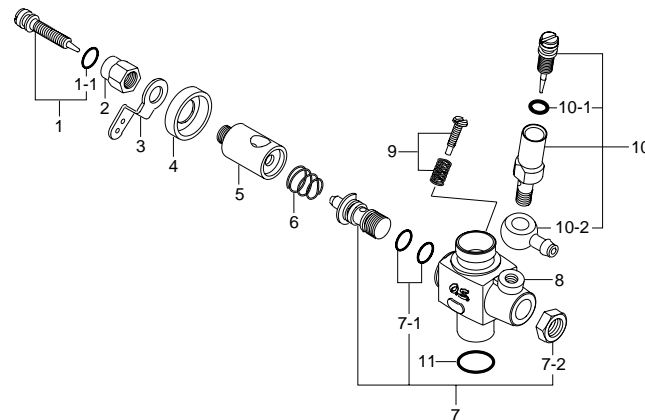

MAX-12CV-X

(11242) ¥14,910

(税抜価格 ¥14,200)

TYPE 10E-R

(21481020) ¥3,885

(税抜価格 ¥3,700)

*ねじの種類

C...キャップスクリュー B...バインドねじ M...丸平ねじ
F...皿ねじ N...なべねじ S...セットスクリュー

No.	品名コード	品名	価格(円)	税抜価格
1	21404300	ヒートシンクヘッド(レッド)	2,100	2,000
2	21203011	シリンダーピストン 一式	3,360	3,200
3	21206000	ピストンピン	231	220
4	21205040	コンロッド	735	700
5	21481020	キャブレタースロットル 10ER	3,885	3,700
6	21481700	キャブレターリテイナー 一式	378	360
7	20810007	プロペラナット	105	100
8	21408000	ドライブワッシャ	158	150
9	22631019	クランクシャフトベアリング(前)	788	750
10	21401010	クランクケース(グレー)	1,785	1,700
11	21230000	クランクシャフトベアリング(後)	788	750
12	21202000	クランクシャフト	1,260	1,200
13	21214000	ガスケットセット	158	150
14	21812200	スターティングシャフト	735	700
15	21421100	リアアダプター	630	600
16	21313030	スクリューセット	210	200
17	73003000	No.5リコイルスターター 一式	2,415	2,300
17-1	73003100	No.5リコイルスターター 本体	1,260	1,200
17-2	73003200	No.5ワンウェイクラッチ	1,575	1,500
	71605300	グロープラグ A3	399	380
	72403202	スーパーエアクリナー102S	840	800
	72403212	102Sエアクリナー本体	609	580
	72403120	101・102スポンジフィルター-エレメント(6個セット、オイル含浸済)	473	450
	72404000	エンジンマウントスペーサー	231	220

No.	品名コード	品名	価格(円)	税抜価格
1	21481600	アイドル調整ねじ	315	300
1-1	27881820	"O" リング(2個)	147	140
2	21481420	スロットルアーム固定ナット	189	180
3	22681419	スロットルアーム	105	100
4	21283210	ダストカバー	347	330
5	21481200	キャブレターローター	1,050	1,000
6	22481506	ロータースプリング	137	130
7	21283962	ノズル 一式	294	280
7-1	24881824	"O" リング	147	140
7-2	21283961	ロックナット	116	110
8	21481120	キャブレター本体	1,890	1,800
9	22681310	ローター調整ねじ	189	180
10	21481900	ニードルバルブ 一式	1,050	1,000
10-1	27881820	"O" リング(2個)	147	140
10-2	21481950	燃料インレット	158	150
11	22615000	キャブレター・ガスケット	105	100