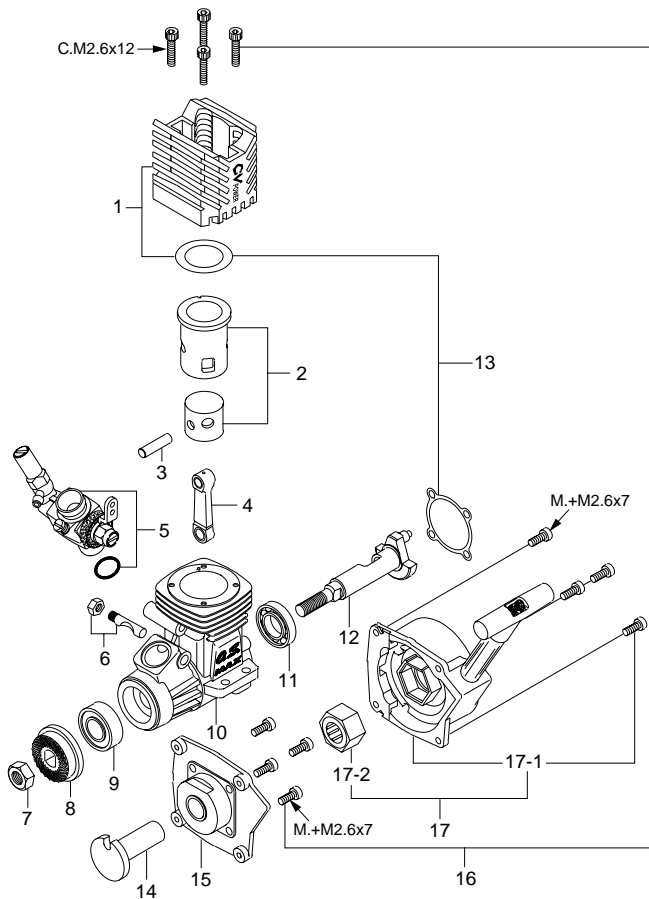

MAX-12CV-X

(11242) ¥14,910

(税抜価格 ¥14,200)

TYPE 10E-R

(21481020) ¥3,885

(税抜価格 ¥3,700)

*ねじの種類

C...キャップスクリュー B...バインドねじ M...丸平ねじ
F...皿ねじ N...なべねじ S...セットスクリュー

No.	品名コード	品名	価格(円)	税抜価格
1	21404300	ヒートシンクヘッド(レッド)	2,100	2,000
2	21203011	シリンダーピストン 一式	3,360	3,200
3	21206000	ピストンピン	231	220
4	21205040	コンロッド	735	700
5	21481020	キャブレタースロットル 10ER	3,885	3,700
6	21481700	キャブレターリテイナー 一式	378	360
7	20810007	プロペラナット	105	100
8	21408000	ドライブワッシャ	158	150
9	22631019	クランクシャフトベアリング(前)	788	750
10	21401010	クランクケース(グレー)	1,785	1,700
11	21230000	クランクシャフトベアリング(後)	788	750
12	21202000	クランクシャフト	1,260	1,200
13	21214000	ガスケットセット	158	150
14	21812200	スターティングシャフト	735	700
15	21421100	リアアダプター	630	600
16	21313030	スクリューセット	210	200
17	73003000	No.5リコイルスターター 一式	2,415	2,300
17-1	73003100	No.5リコイルスターター 本体	1,260	1,200
17-2	73003200	No.5ワンウェイクラッチ	1,575	1,500
	71605300	グロープラグ A3	399	380
	72403202	スーパーエアクリナー102S	840	800
	72403212	102Sエアクリナー本体	609	580
	72403120	101・102スポンジフィルター-エレメント(6個セット、オイル含浸済)	473	450
	72404000	エンジンマウントスペーサー	231	220

No.	品名コード	品名	価格(円)	税抜価格
1	21481600	アイドル調整ねじ	315	300
1-1	27881820	"O" リング(2個)	147	140
2	21481420	スロットルアーム固定ナット	189	180
3	22681419	スロットルアーム	105	100
4	21283210	ダストカバー	347	330
5	21481200	キャブレターローター	1,050	1,000
6	22481506	ロータースプリング	137	130
7	21283962	ノズル 一式	294	280
7-1	24881824	"O" リング	147	140
7-2	21283961	ロックナット	116	110
8	21481120	キャブレター本体	1,890	1,800
9	22681310	ローター調整ねじ	189	180
10	21481900	ニードルバルブ 一式	1,050	1,000
10-1	27881820	"O" リング(2個)	147	140
10-2	21481950	燃料インレット	158	150
11	22615000	キャブレター・ガスケット	105	100