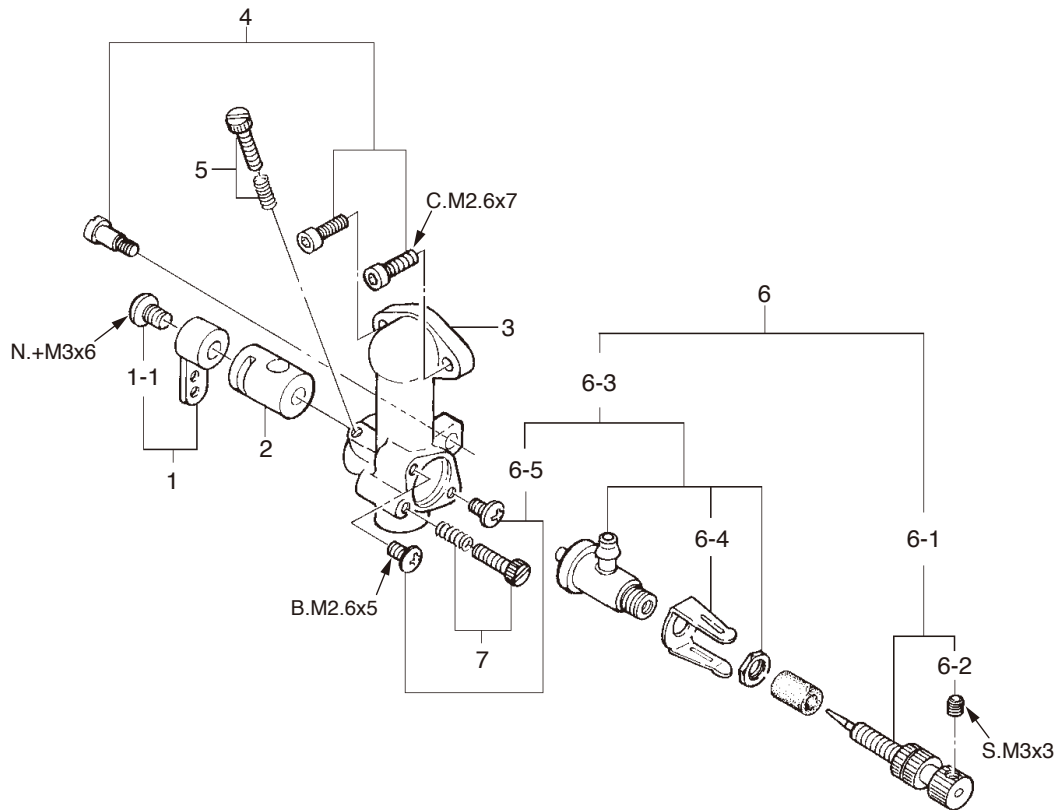

*ねじの種類

C…キャップスクリュー B…バインドねじ M…丸平ねじ
F…皿ねじ N…なべねじ S…セットスクリュー

No.	品名コード	品名	価格(円)
1	45213010	スクリューセット	294
2	45204210	ロッカーカバー	294
3	45261400	ロッカーサポート 一式	462
3-1	45261410	ロッカーサポート	441
3-2	45761600	ロッカーアームリテーナー (2個)	105
4	45261010	ロッカーアーム 一式 (1組)	1,155
4-1	45261110	ロッカーアーム (1個)	1,050
4-2	45761200	タペット調整ねじ	231
5	45260010	バルブ 一式 (1組)	1,050
5-1	45260110	バルブ (1個)	840
5-2	45060205	バルブスプリング (1個)	105
5-3	45060309	バルブスプリングシート (1個)	179
5-4	45060402	バルブスプリングリテーナー (2個)	116
6	45204110	シリンダーヘッド (ガスケット付)	2,835
7	45204010	シリンダーヘッド (ガスケット、バルブ 一式付)	4,830
8	45281020	キャブレタースロットル FS-40S	2,520
9	45214100	ヘッドガスケット	105
10	24203410	ピストンリング	1,155
11	45203210	ピストン	1,155
12	23356000	ピストンピン	347
13	45205000	コンロッド	840
14	45203100	シリンダーライナー	1,155
15	45284000	チョークバルブ 一式	840
16	45207000	カバープレート	294
17	45771000	ブリーザーニップル	116
18	45202010	クランクシャフト	2,520
19	22630002	クランクシャフトベアリング (後)	788
20	45201040	クランクケース	2,520
21	45231100	カムシャフトベアリング (1個)	630

No.	品名コード	品名	価格(円)
22	45262010	カムシャフト	1,995
23	45201110	カムカバー	294
24	45266010	プッシュロッド (2本セット)	231
25	45266102	プッシュロッドカバー 一式 (2本セット)	683
25-1	45266112	プッシュロッドカバー (1本)	221
25-2	24881824	プッシュロッドカバー "O" リング (2個)	147
26	45264000	カムフォロア (2個セット)	462
27	45231000	クランクシャフトベアリング (前)	735
28	45208010	ドライブワッシャ	462
29	23209003	プロペラワッシャ	116
30	23210007	プロペラナット	105
	45225000	サイレンサー 一式	1,680
	45225010	サイレンサー本体	1,155
	45226000	エキゾーストマニホールド 一式	578
	71615009	グローブラグ タイプF	—

*ねじの種類

C…キャップスクリュー B…バインドねじ M…丸平ねじ
F…皿ねじ N…なべねじ S…セットスクリュー

No.	品名コード	品名	価格 (円)
1	22081408	スロットルアーム 一式	105
1-1	22081313	アーム取付ねじ	105
2	45281120	キャブレターローター	683
3	45281110	キャブレター本体	1,260
4	45281700	キャブレター取付ねじ 一式 (3本セット)	116
5	22081811	ローター調整ねじ	116
6	45281910	ニードルバルブ 一式	630
6-1	45781970	ニードル 一式	263
6-2	26381501	セットスクリュー	105
6-3	45283960	ノズル 一式	294
6-4	23011308	ラチェットスプリング	105
6-5	45281920	ノズル取付ねじ (2本セット)	105
7	22081820	空気調整ねじ	116