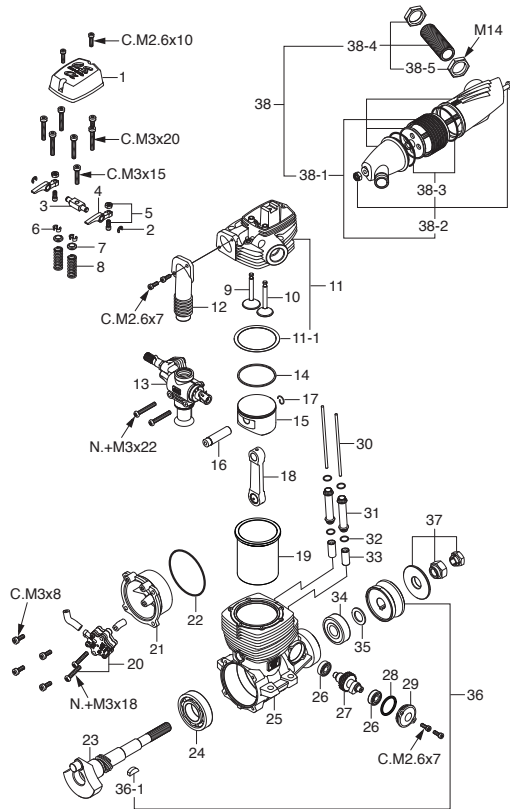

FSα-155-P

(35430) ¥73,040

TYPE 70R

(42581000) ¥11,264

*ねじの種類

C…キャップスクリュー B…バイインドねじ M…丸平ねじ
F…皿ねじ N…なべねじ S…セットスクリュー

キャップスクリューセット(各10本入) ¥407

品名コード	サイズ	エンジン使用本数
79871020	M2.6x7	カムカバー取付ねじ 2本 インテークマニホールド取付ねじ 2本
79871030	M2.6x10	ロッカーカバー取付ねじ 2本
79871110	M3x8	カバー取付ねじ 4本
79871150	M3x15	ロッカーサポート取付ねじ 1本
79871200	M3x20	シリンダーヘッド取付ねじ 6本

No.	品名コード	品名	価格(円)
1	22081408	スロットルアーム 一式 No.5	231
1-1	22081313	アーム取付ねじ 1A-3A	231
2	42581200	キャブレターローター(70R) FSα155-P	2,497
3	44581600	アイドル調整バルブ 一式 80N	803
3-1	46066319	"O" リング(大)(2個) P-3	231
3-2	24881824	"O" リング(小)(2個) 7B	231
4	42581100	キャブレター本体(レギュレーター付)70R FSα155-P	6,556
5	46215000	キャブレターガスケット(1個)S-12.5 40-61,FT	231
6	45581820	ローターガイドスクリュー 20C,60MC,70D	231
7	27381940	ニードルバルブホルダー 一式 20C,60U,70D,7H	539
7-1	26711305	ラチェットスプリング No.4	231
8	29481970	ニードル 一式 140RX	660
8-1	24981837	"O" リング(2個)	308
8-2	26381501	セットスクリュー	231
9	22681953	燃料インレット(No.1)	231
10	42581300	エアファンネル 70R FSα155-P	1,188
10-1	26381501	セットスクリュー	231
11	45581700	キャブレター取付ねじ(2本) FS70S-120S	231