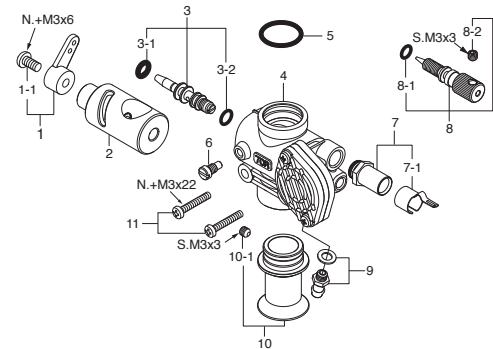

FSα-155-P

(35430) ¥73,040

TYPE 70R

(42581000) ¥11,264

*ねじの種類

C…キャップスクリュー B…バイインドねじ M…丸平ねじ
F…皿ねじ N…なべねじ S…セットスクリュー

キャップスクリューセット(各10本入) ¥407

品名コード	サイズ	エンジン使用本数
79871020	M2.6x7	カムカバー取付ねじ 2本 インテークマニホールド取付ねじ 2本
79871030	M2.6x10	ロッカーカバー取付ねじ 2本
79871110	M3x8	カバー取付ねじ 4本
79871150	M3x15	ロッカーサポート取付ねじ 1本
79871200	M3x20	シリンダーヘッド取付ねじ 6本

No.	品名コード	品名	価格(円)
1	22081408	スロットルアーム 一式 No.5	231
1-1	22081313	アーム取付ねじ 1A-3A	231
2	42581200	キャブレターローター(70R) FSα155-P	2,497
3	44581600	アイドル調整バルブ 一式 80N	803
3-1	46066319	"O" リング(大)(2個) P-3	231
3-2	24881824	"O" リング(小)(2個) 7B	231
4	42581100	キャブレター本体(レギュレーター付)70R FSα155-P	6,556
5	46215000	キャブレターガスケット(1個)S-12.5 40-61,FT	231
6	45581820	ローターガイドスクリュー 20C,60MC,70D	231
7	27381940	ニードルバルブホルダー 一式 20C,60U,70D,7H	539
7-1	26711305	ラチェットスプリング No.4	231
8	29481970	ニードル 一式 140RX	660
8-1	24981837	"O" リング(2個)	308
8-2	26381501	セットスクリュー	231
9	22681953	燃料インレット(No.1)	231
10	42581300	エアファンネル 70R FSα155-P	1,188
10-1	26381501	セットスクリュー	231
11	45581700	キャブレター取付ねじ(2本) FS70S-120S	231