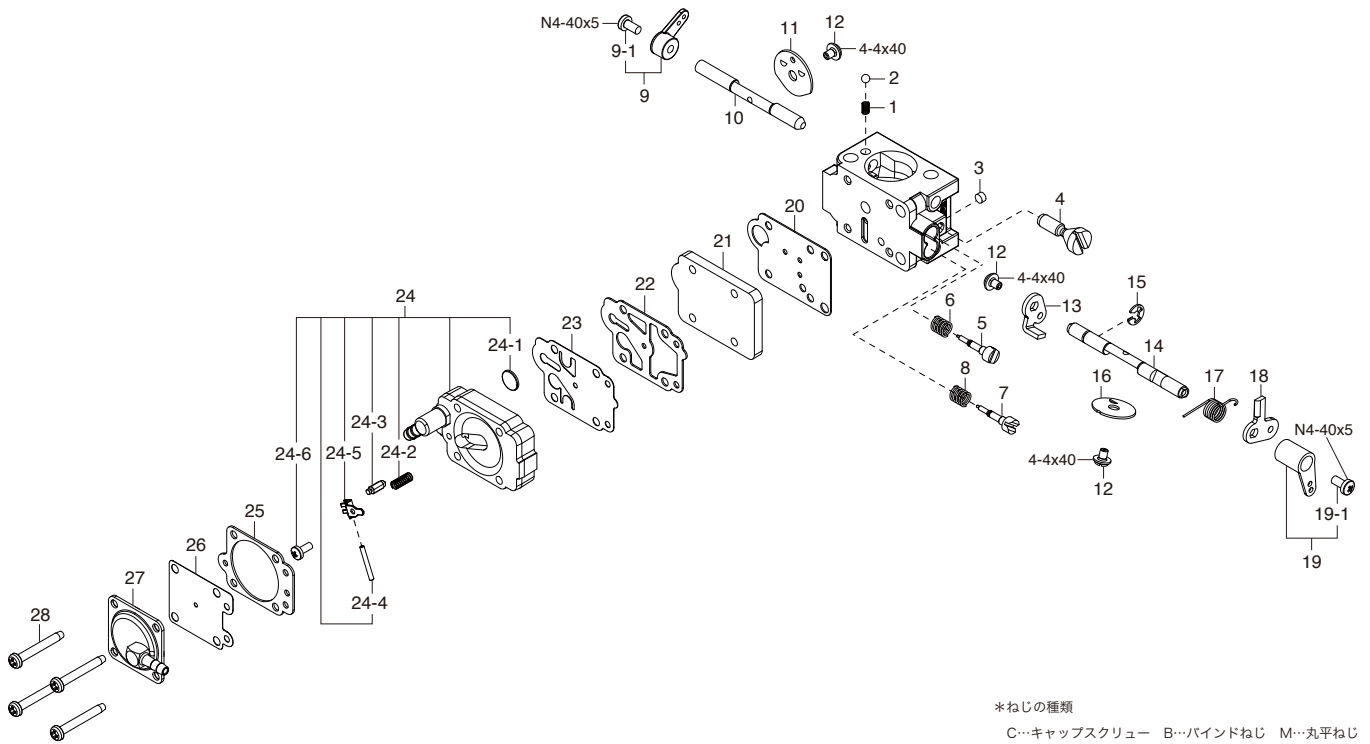

***ねじの種類**

C…キャップスクリュー B…バインドねじ M…丸平ねじ
 F…皿ねじ N…なべねじ S…セットスクリュー

キャップスクリューセット (各10本入)

品名コード	サイズ	エンジン使用本数	価格 (税込)
79871420	M4x20	シリンダーヘッド取付ねじ (6本)	¥420
79871515	M5x15	カバープレート取付ねじ (4本)	¥525
79871545	M5x45	プロペラワッシャ取付ねじ (4本)	¥525
79871550	M5x50	エアファンネル取付ねじ (2本)	¥525

*ねじの種類

C...キャップスクリュー B...バインドねじ M...丸平ねじ
F...皿ねじ N...なべねじ S...セットスクリュー

No.	品名コード	品名	価格 (円)
1	29781340	チョークフリクションスプリング	105
2	29781330	ボール	210
3	29781460	フリクションプラグ	168
4	29781450	アイドルストッパー	1,155
5	29781430	ハイニードル	672
6	29781440	ハイニードルスプリング	231
7	29781410	スローニードル	588
8	29781420	スローニードルスプリング	378
9	29781360	チョークアーム 一式	210
9-1	29781350	N4-40x5ねじ (1本)	105
10	29781310	チョークシャフト	1,260
11	29781320	チョークバルブ	588
12	29781570	4-40x4ねじ (1本)	105
13	29781550	ハイストップアーム	504
14	29781510	スロットルシャフト	1,365
15	29781560	E-リングリテーナー	105
16	29781520	スロットルバルブ	588
17	29781530	スロットルリターンスプリング	336
18	29781540	アイドルストップアーム	483
19	29781370	スロットルアーム 一式	210
19-1	29781350	N4-40x5ねじ (1本)	105
20	29781020	通路ガスケット	504
21	29781030	通路プレート	1,029
22	29781040	ポンプガスケット	210
23	29781050	ポンプダイヤフラム	462
24	29781270	メータリングボディ 一式	1,785
24-1	29781060	インレットフィルター	399
24-2	29781210	メータリングスプリング	168
24-3	29781220	メータリングバルブ	651
24-4	29781230	メータリングレバーシャフト	168
24-5	29781240	メータリングレバー	378
24-6	29781250	メータリング組立ねじ	168
25	29781120	メータリングダイヤフラムガスケット	210
26	29781130	メータリングダイヤフラム	1,155
27	29781140	メータリングカバー (ニップル付)	672
28	29781070	キャブレター組立ねじ (1本)	168