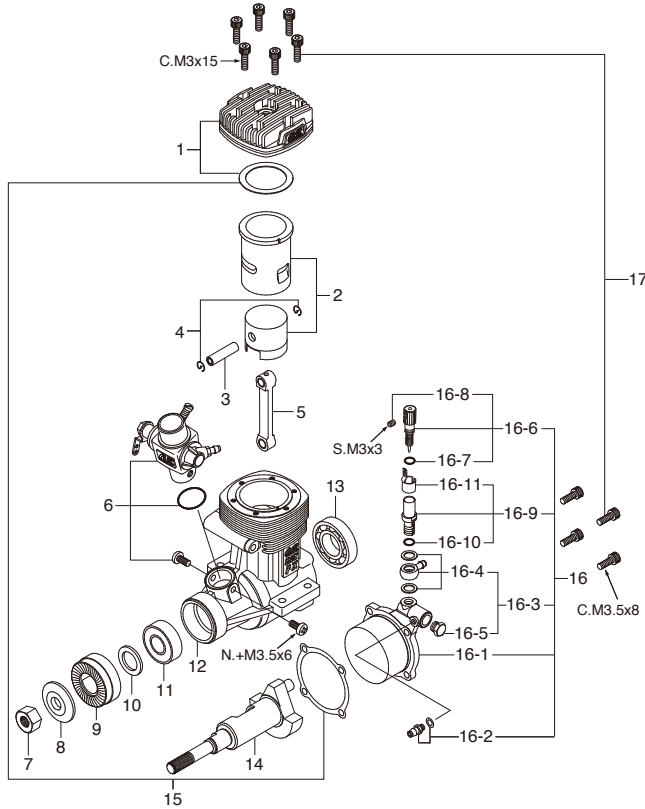

MAX-61FX

(17750) ¥26,250

TYPE 60C

(27783000) ¥3,500

*ねじの種類

C...キャップスクリュー B...バイインドねじ M...丸平ねじ
F...皿ねじ N...なべねじ S...セットスクリュー

No.	品名コード	品名	価格 (円)
1	27754000	シリンダーヘッド	2,100
2	27753000	シリンダーピストン 一式	7,350
3	26606008	ピストンピン	315
4	27917000	ピストンピンリテーナー	189
5	29505000	コンロッド	1,260
6	27783000	キャブレタースロットル 60C	3,675
7	45010002	プロベラナット	105
8	28009002	プロベラワッシャ	168
9	27758000	ドライブワッシャ	525
10	29320000	スラストワッシャ	105
11	27731000	クランクシャフトベアリング (前)	840
12	27751000	クランクケース	6,300
13	29030001	クランクシャフトベアリング (後)	840
14	27752000	クランクシャフト	3,150
15	27914000	ガスケットセット	210
16	27757000	カバープレート 一式	2,415
16-1	27757100	カバープレート本体	945
16-2	22681953	燃料アウトレット (No.1)	116
16-3	27757010	燃料インレット 一式	420
16-4	46181950	燃料インレット	347
16-5	27757030	インレットホルダー	105
16-6	22681980	ニードル 一式	525
16-7	24981837	"O" リング	231
16-8	26381501	セットスクリュー	105
16-9	27783940	ニードルバルブホルダー 一式	630
16-10	21281800	"O" リング	147
16-11	26711305	ラチェットスプリング	105
17	27913000	スクリューセット	525
	71608001	グローブプラグ No.8	—
	26028000	E-4010サイレンサー 一式	2,625
	22681953	プレッシャーフィッティング	116
	26028100	組立ねじ	231
	26625210	取付ねじ (C.M4x40 2本セット)	105

No.	品名コード	品名	価格 (円)
1	22781401	スロットルアーム 一式	200
1-1	22781411	スロットルアーム	105
1-2	22781420	アーム固定ねじ	116
2	27783600	アイドル調整ねじ	315
2-1	22781800	"O" リング	116
3	27783200	キャブレターローター	1,365
4	26781506	ロータースプリング	105
5	27783100	キャブレター本体	1,575
6	25681620	ローター調整ねじ	210
7	22681953	燃料インレット (No.1)	116
8	46215000	キャブレターガスケット	105
9	25081700	キャブレター取付ねじ	105

O.S. 純正パーツ&アクセサリ

品名コード	品名	価格 (円)
71905200	ラジアルマウントセット	1,995
45024000	スピナーナット 5/16"-24	578
73101010	ロングプロベラナットセット	525
26625340	サイレンサーエクステンションアダプター (幅14.5mm)	788
26625500	サイレンサーエクステンションアダプター (幅35.0mm)	1,050
72101230	エキゾーストマニホールド	2,835
72101120	T-4010チューンドサイレンサー	11,025
26028010	E-4010Sスーパーサイレンサー	3,990
71531000	バブレスウエイト	893
71531010	バブレスウエイトS	630
72403050	スーパーフィルター (L)	525
79870030	爪付きナット M3 (10個入)	263
79870040	爪付きナット M4 (10個入)	263
55500002	ノルトロックワッシャ M3 (10組入)	735
55500003	ノルトロックワッシャ M4 (10組入)	735
79871150	キャップスクリューセット (M3x15) (10本入)	315
79871060	キャップスクリューセット (M3.5x8) (10本入)	315
71521000	ロングプラグレンチ	714