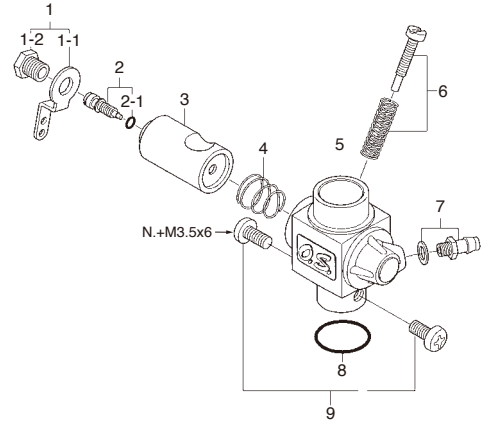

MAX-61FX

(17750) ¥26,250

TYPE 60C

(27783000) ¥3,500

*ねじの種類

C...キャップスクリュー B...バイインドねじ M...丸平ねじ
F...皿ねじ N...なべねじ S...セットスクリュー

No.	品名コード	品名	価格 (円)
1	27754000	シリンダーヘッド	2,100
2	27753000	シリンダーピストン 一式	7,350
3	26606008	ピストンピン	315
4	27917000	ピストンピンリテーナー	189
5	29505000	コンロッド	1,260
6	27783000	キャブレタースロットル 60C	3,675
7	45010002	プロベラナット	105
8	28009002	プロベラワッシャ	168
9	27758000	ドライブワッシャ	525
10	29320000	スラストワッシャ	105
11	27731000	クランクシャフトベアリング (前)	840
12	27751000	クランクケース	6,300
13	29030001	クランクシャフトベアリング (後)	840
14	27752000	クランクシャフト	3,150
15	27914000	ガスケットセット	210
16	27757000	カバープレート 一式	2,415
16-1	27757100	カバープレート本体	945
16-2	22681953	燃料アウトレット (No.1)	116
16-3	27757010	燃料インレット 一式	420
16-4	46181950	燃料インレット	347
16-5	27757030	インレットホルダー	105
16-6	22681980	ニードル 一式	525
16-7	24981837	"O" リング	231
16-8	26381501	セットスクリュー	105
16-9	27783940	ニードルバルブホルダー 一式	630
16-10	21281800	"O" リング	147
16-11	26711305	ラチェットスプリング	105
17	27913000	スクリューセット	525
	71608001	グローブプラグ No.8	—
	26028000	E-4010サイレンサー 一式	2,625
	22681953	プレッシャーフィッティング	116
	26028100	組立ねじ	231
	26625210	取付ねじ (C.M4x40 2本セット)	105

No.	品名コード	品名	価格 (円)
1	22781401	スロットルアーム 一式	200
1-1	22781411	スロットルアーム	105
1-2	22781420	アーム固定ねじ	116
2	27783600	アイドル調整ねじ	315
2-1	22781800	"O" リング	116
3	27783200	キャブレターローター	1,365
4	26781506	ロータースプリング	105
5	27783100	キャブレター本体	1,575
6	25681620	ローター調整ねじ	210
7	22681953	燃料インレット (No.1)	116
8	46215000	キャブレターガスケット	105
9	25081700	キャブレター取付ねじ	105

O.S. 純正パーツ&アクセサリ

品名コード	品名	価格 (円)
71905200	ラジアルマウントセット	1,995
45024000	スピナーナット 5/16"-24	578
73101010	ロングプロベラナットセット	525
26625340	サイレンサーエクステンションアダプター (幅14.5mm)	788
26625500	サイレンサーエクステンションアダプター (幅35.0mm)	1,050
72101230	エキゾーストマニホールド	2,835
72101120	T-4010チューンドサイレンサー	11,025
26028010	E-4010Sスーパーサイレンサー	3,990
71531000	バブレスウエイト	893
71531010	バブレスウエイトS	630
72403050	スーパーフィルター (L)	525
79870030	爪付きナット M3 (10個入)	263
79870040	爪付きナット M4 (10個入)	263
55500002	ノルトロックワッシャ M3 (10組入)	735
55500003	ノルトロックワッシャ M4 (10組入)	735
79871150	キャップスクリューセット (M3x15) (10本入)	315
79871060	キャップスクリューセット (M3.5x8) (10本入)	315
71521000	ロングプラグレンチ	714