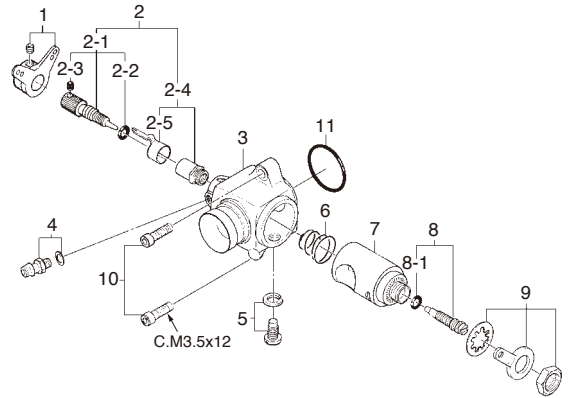

MAX-91VR-DF

ラウンドヘッド (17511) ¥38,115

TYPE 9B

(29381010) ¥6,615

*ねじの種類

C…キャップスクリュー B…バインドねじ M…丸平ねじ
F…皿ねじ N…なべねじ S…セットスクリュー

No.	品名コード	品名	価格 (円)
1	27504010	シリンダーヘッド	3,360
2	27503000	シリンダーピストン 一式	11,550
3	27506000	ピストンピン	578
4	27517000	ピストンピンリテーナー (2個セット)	137
5	27505001	コンロッド	1,785
6	45010002	プロペラナット	105
7	28009002	プロペラワッシャ	168
8	27508000	ドライブワッシャ	788
8-1	29008219	ウッドラフキー	189
9	46120000	スラストワッシャ	116
10	26731002	クランクシャフトベアリング (前)	788
11	27501600	フロントハウジング	2,205
12	27330010	クランクシャフトベアリング (後)	1,260
13	27502000	クランクシャフト	4,200
14	27514000	ガスケットセット	210
15	27501001	クランクケース	6,090
16	27326100	エキゾーストアダプター (No.4)	1,680
16-1	27126258	シリコンシールリング (2個)	462
17	27516000	リアローター	2,520
18	27501801	リアハウジング	3,150
19	29381010	キャブレタースロットル (9B)	6,615
20	27213008	スクリューセット	557
21	28282000	9B リモートニードル 一式 (パーツ販売ニードル付)	2,205

No.	品名コード	品名	価格 (円)
1	28282300	ニードルコントロールレバー	578
2	28281900	ニードルバルブ 一式	945
2-1	28281970	ニードル 一式	525
2-2	24981837	"O"リング (2個)	231
2-3	26381501	セットスクリュー	105
2-4	27381940	ニードルバルブホルダー 一式	420
2-5	26711305	ラチェットスプリング	105
3	28281110	キャブレター本体	2,520
4	22681953	燃料インレット (No.1)	116
5	28281600	ローターガイドスクリュー	231
6	28281500	ロータースプリング	179
7	28281200	キャブレターローター	2,205
8	28281300	アイドル調整ねじ 一式	462
8-1	27881820	"O"リング (2個)	147
9	28281400	スロットルアーム 一式	347
10	24925202	キャブレター取付けねじ	105
11	29315000	キャブレターガスケット	158

O.S. 純正パーツ&アクセサリ

品名コード	品名	価格 (円)
72200080	ニードル延長ワイヤーセット	231
71531000	バブレスウエイト	893
71531010	バブレスウエイトS	630
72403050	スーパーフィルター (L)	525
79870040	爪付きナット M4 (10個入)	263
55500003	ノルトロックワッシャ M4 (10組入)	735
79871070	キャップスクリューセット (M3.5x10) (10本入)	315
79871080	キャップスクリューセット (M3.5x12) (10本入)	315
79871090	キャップスクリューセット (M3.5x15) (10本入)	315
71521000	ロングプラグレンチ	714