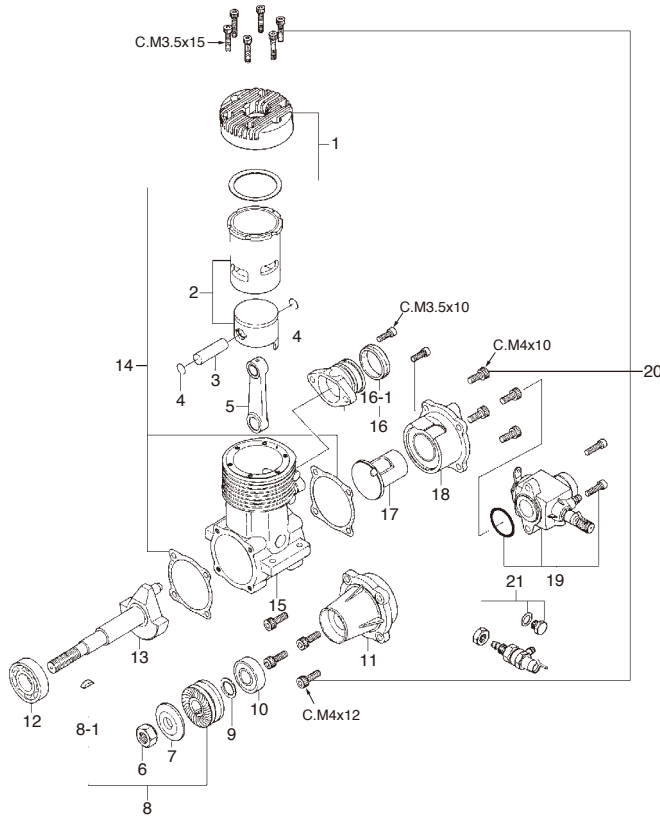

MAX-91VR-DF

ラウンドヘッド (17511) ¥38,115

TYPE 9B

(29381010) ¥6,615

*ねじの種類

C…キャップスクリュー B…バインドねじ M…丸平ねじ
F…皿ねじ N…なべねじ S…セットスクリュー

No.	品名コード	品名	価格 (円)
1	27504010	シリンダーヘッド	3,360
2	27503000	シリンダーピストン 一式	11,550
3	27506000	ピストンピン	578
4	27517000	ピストンピンリテーナー (2個セット)	137
5	27505001	コンロッド	1,785
6	45010002	プロペラナット	105
7	28009002	プロペラワッシャ	168
8	27508000	ドライブワッシャ	788
8-1	29008219	ウッドラフキー	189
9	46120000	スラストワッシャ	116
10	26731002	クランクシャフトベアリング (前)	788
11	27501600	フロントハウジング	2,205
12	27330010	クランクシャフトベアリング (後)	1,260
13	27502000	クランクシャフト	4,200
14	27514000	ガスケットセット	210
15	27501001	クランクケース	6,090
16	27326100	エキゾーストアダプター (No.4)	1,680
16-1	27126258	シリコンシールリング (2個)	462
17	27516000	リアローター	2,520
18	27501801	リアハウジング	3,150
19	29381010	キャブレタースロットル (9B)	6,615
20	27213008	スクリューセット	557
21	28282000	9B リモートニードル 一式 (パーツ販売ニードル付)	2,205

No.	品名コード	品名	価格 (円)
1	28282300	ニードルコントロールレバー	578
2	28281900	ニードルバルブ 一式	945
2-1	28281970	ニードル 一式	525
2-2	24981837	"O"リング (2個)	231
2-3	26381501	セットスクリュー	105
2-4	27381940	ニードルバルブホルダー 一式	420
2-5	26711305	ラチェットスプリング	105
3	28281110	キャブレター本体	2,520
4	22681953	燃料インレット (No.1)	116
5	28281600	ローターガイドスクリュー	231
6	28281500	ロータースプリング	179
7	28281200	キャブレターローター	2,205
8	28281300	アイドル調整ねじ 一式	462
8-1	27881820	"O"リング (2個)	147
9	28281400	スロットルアーム 一式	347
10	24925202	キャブレター取付けねじ	105
11	29315000	キャブレターガスケット	158

O.S. 純正パーツ&アクセサリ

品名コード	品名	価格 (円)
72200080	ニードル延長ワイヤーセット	231
71531000	バブレスウエイト	893
71531010	バブレスウエイトS	630
72403050	スーパーフィルター (L)	525
79870040	爪付きナット M4 (10個入)	263
55500003	ノルトロックワッシャ M4 (10組入)	735
79871070	キャップスクリューセット (M3.5x10) (10本入)	315
79871080	キャップスクリューセット (M3.5x12) (10本入)	315
79871090	キャップスクリューセット (M3.5x15) (10本入)	315
71521000	ロングプラグレンチ	714