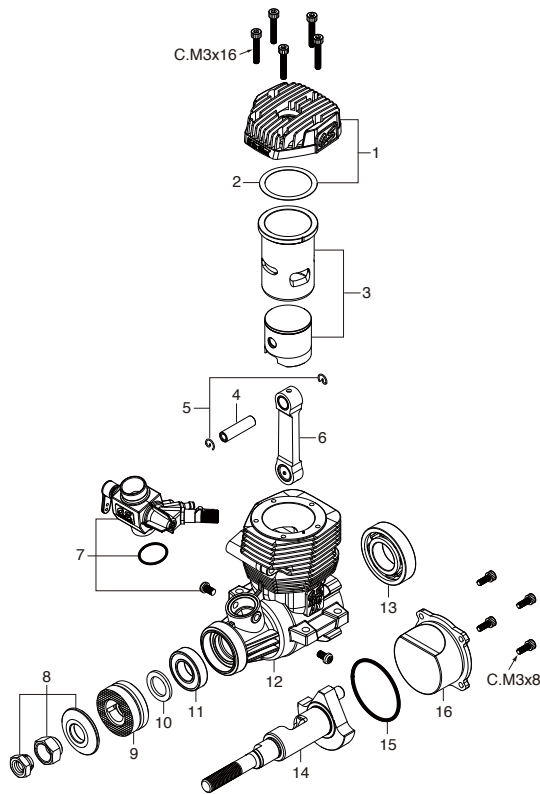

MAX-75AX-BE

(17410) ¥28,875

TYPE 61A-BE

(27482020) ¥6,405

キャップスクリューセット (各10本入) ¥315

品名コード	サイズ	エンジン使用本数
79871110	M3x8	カバープレート取付ねじ 4本
79871160	M3x16	シリンダーヘッド取付ねじ 5本

*ねじの種類

C…キャップスクリュー B…バインドねじ M…丸平ねじ
F…皿ねじ N…なべねじ S…セットスクリュー

No.	品名コード	品名	価格 (円)
1	27404010	シリンダーヘッド	3,150
2	27414010	ヘッドガスケット	105
3	27403000	シリンダーピストン 一式	8,085
4	27406000	ピストンピン	368
5	27917000	ピストンピンリテーナー (2個セット)	189
6	27405000	コンロッド	1,260
7	27482020	キャブレタースロットル 61A-BE	6,405
8	45910100	ロックナットセット	1,155
9	27408010	ドライブワッシャ	945
10	29320000	スラストワッシャ	105
11	27731000	クランクシャフトベアリング (前)	840
12	27401000	クランクケース	6,930
13	29030001	クランクシャフトベアリング (後)	840
14	27402000	クランクシャフト	3,465
15	27414020	カバーガスケット	158
16	27407000	カバープレート	630
	71668100	グローブプラグ BE-3	—
	72200080	ニードル延長ワイヤーセット	231
	27425000	E-4040サイレンサー 一式	2,940
	29122540	"O" リング	315
	27425300	組立ねじ	263
	22681957	プレッシャーニップル (No.7)	116
	26625210	サイレンサー取付ねじ (M4x40) 2本	105

No.	品名コード	品名	価格 (円)
1	22081408	スロットルアーム 一式	105
1-1	22081313	取付ねじ	105
2	25781200	キャブレターローター	1,890
3	25781600	アイドル調整バルブ 一式	1,260
3-1	46066319	"O" リング (大) (2個)	147
3-2	22781800	"O" リング (小) (2個)	116
4	27482120	キャブレター本体	2,730
5	45581820	ローターガイドスクリュー	116
6	22681953	燃料インレット	116
7	25781970	ニードル 一式	735
7-1	24981837	"O" リング	231
7-2	26381501	セットスクリュー	105
8	27381940	ニードルバルブホルダー 一式	420
8-1	26711305	ラチェットスプリング	105
9	46215000	キャブレターガスケット	105
10	25081700	キャブレター取付ねじ	105

O.S. 純正パーツ & アクセサリー

品名コード	品名	価格 (円)
79710000	O.S. バイオエタノールグロー燃料BE-1 (1缶4L)	3,832
71905200	ラジアルマウントセット	1,995
26625340	サイレンサーエクステンションアダプター (幅14.5mm)	788
26625500	サイレンサーエクステンションアダプター (幅35.0mm)	1,050
45910200	スピナー用ロックナットセット 5/16"-M4	1,260
71531000	バブレスウエイト	893
71531010	バブレスウエイトS	630
72403050	スーパーフィルター (L)	525
79870030	爪付ナット M3 (10個入)	263
79870040	爪付ナット M4 (10個入)	263
55500002	ノルトロックワッシャ M3 (10組入)	735
55500003	ノルトロックワッシャ M4 (10組入)	735
71521000	ロングプラグレンチ	714