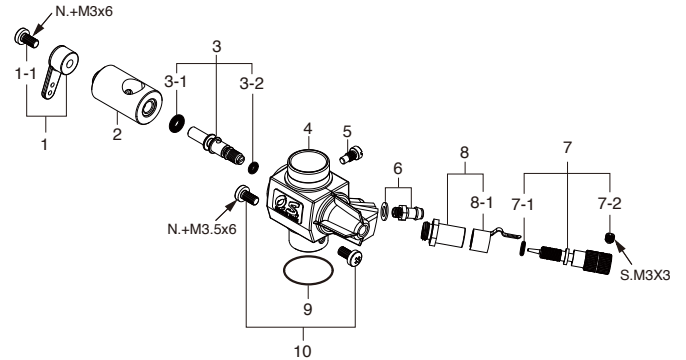

MAX-75AX-BE

(17410) ¥28,875

TYPE 61A-BE

(27482020) ¥6,405

キャップスクリューセット (各10本入) ¥315

品名コード	サイズ	エンジン使用本数
79871110	M3x8	カバープレート取付ねじ 4本
79871160	M3x16	シリンダーヘッド取付ねじ 5本

*ねじの種類

C…キャップスクリュー B…バインドねじ M…丸平ねじ
F…皿ねじ N…なべねじ S…セットスクリュー

No.	品名コード	品名	価格 (円)
1	27404010	シリンダーヘッド	3,150
2	27414010	ヘッドガスケット	105
3	27403000	シリンダーピストン 一式	8,085
4	27406000	ピストンピン	368
5	27917000	ピストンピンリテーナー (2個セット)	189
6	27405000	コンロッド	1,260
7	27482020	キャブレタースロットル 61A-BE	6,405
8	45910100	ロックナットセット	1,155
9	27408010	ドライブワッシャ	945
10	29320000	スラストワッシャ	105
11	27731000	クランクシャフトベアリング (前)	840
12	27401000	クランクケース	6,930
13	29030001	クランクシャフトベアリング (後)	840
14	27402000	クランクシャフト	3,465
15	27414020	カバーガスケット	158
16	27407000	カバープレート	630
	71668100	グローブプラグ BE-3	—
	72200080	ニードル延長ワイヤーセット	231
	27425000	E-4040サイレンサー 一式	2,940
	29122540	"O" リング	315
	27425300	組立ねじ	263
	22681957	プレッシャーニップル (No.7)	116
	26625210	サイレンサー取付ねじ (M4x40) 2本	105

No.	品名コード	品名	価格 (円)
1	22081408	スロットルアーム 一式	105
1-1	22081313	取付ねじ	105
2	25781200	キャブレターローター	1,890
3	25781600	アイドル調整バルブ 一式	1,260
3-1	46066319	"O" リング (大) (2個)	147
3-2	22781800	"O" リング (小) (2個)	116
4	27482120	キャブレター本体	2,730
5	45581820	ローターガイドスクリュー	116
6	22681953	燃料インレット	116
7	25781970	ニードル 一式	735
7-1	24981837	"O" リング	231
7-2	26381501	セットスクリュー	105
8	27381940	ニードルバルブホルダー 一式	420
8-1	26711305	ラチェットスプリング	105
9	46215000	キャブレターガスケット	105
10	25081700	キャブレター取付ねじ	105