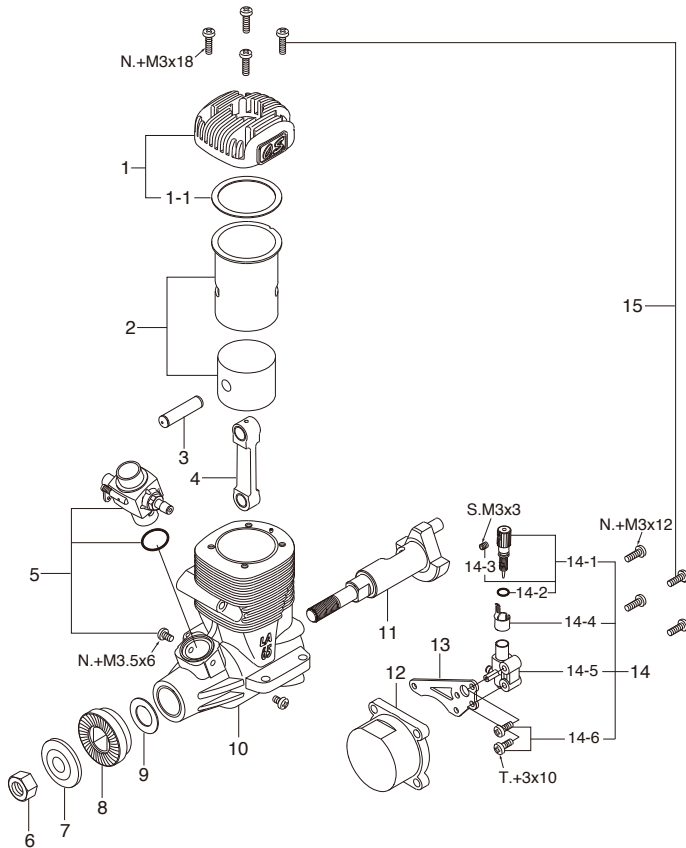

MAX-65LA (Silver)

(16512) ¥15,750

TYPE 60J

(26581000) ¥1,575

*ねじの種類

C…キャップスクリュー B…バインドねじ M…丸平ねじ
F…皿ねじ N…なべねじ S…セットスクリュー

No.	品名コード	品名	価格 (円)
1	26504010	シリンダーヘッド 一式 (シルバー)	1,575
1-1	26021110	ヘッドガスケット	105
2	26503000	シリンダーピストン 一式	4,725
3	45606000	ピストンピン	347
4	29505000	コンロッド	1,260
5	26581000	キャブレタースロットル 60J	1,575
6	45010002	プロペラナット	105
7	28009002	プロペラワッシャ	168
8	26508000	ドライブワッシャ	525
9	26022200	スラストワッシャ	116
10	26501010	クランクケース (シルバー)	3,675
11	26022000	クランクシャフト	2,205
12	26507000	カバープレート	420
13	26582931	ニードルステア	158
14	26582900	ニードルバルブユニット 一式	1,050
14-1	24081970	ニードル 一式	315
14-2	24981837	"O" リング (2個)	231
14-3	26381501	セットスクリュー	105
14-4	26711305	ラチェットスプリング	105
14-5	26582910	ニードルバルブユニット本体	420
14-6	26582920	ニードルバルブユニット取付ねじ	105
15	26513000	スクリューセット	420
	71605300	グローブプラグA3	—
	26028000	E-4010サイレンサー 一式	2,625
	22681953	プレッシャーフィッティング	116
	26028100	組立ねじ	231
	26625210	取付ねじ (C.M4x40 2本セット)	105

No.	品名コード	品名	価格 (円)
1	22081408	スロットルアーム 一式	105
1-1	22081313	アーム取付ねじ	105
2	26581200	キャブレターローター	525
3	26029500	空気調整ねじ	116
4	26581100	キャブレター本体	840
5	22826131	ローター調整ねじ	105
6	26029430	リモート用ノズル	420
7	46215000	キャブレターガスケット	105
8	25081700	キャブレター取付けねじ	105

O.S. 純正パーツ&アクセサリ

品名コード	品名	価格 (円)
71905200	ラジアルマウントセット	1,995
45024000	スピナーナット 5/16"-24	578
72200080	ニードル延長ワイヤーセット	231
73101010	ロングプロペラナットセット	525
26028040	LAシリーズ同色サイレンサー E-4010ブルー	3,360
26028010	スーパーサイレンサー E-4010S	3,990
26625340	サイレンサーエクステンションアダプター (幅14.5mm)	788
26625500	サイレンサーエクステンションアダプター (幅35mm)	1,050
71531000	バブレスウエイト	893
71531010	バブレスウエイトS	630
72403050	スーパーフィルター (L)	525
79870030	爪付きナット M3 (10個入)	263
79870040	爪付きナット M4 (10個入)	263
55500002	ノルトロックワッシャ M3 (10組入)	735
55500003	ノルトロックワッシャ M4 (10組入)	735
71521000	ロングプラグレンチ	714