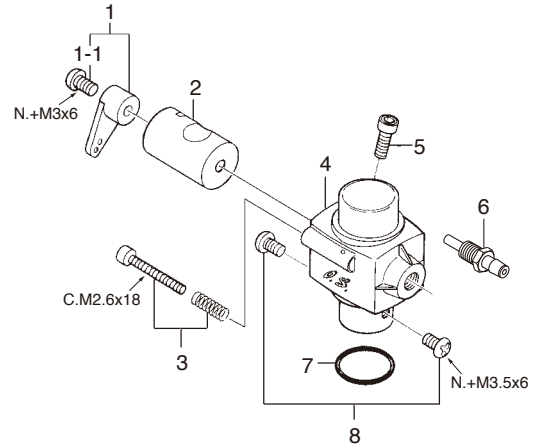

MAX-65LA (Silver)

(16512) ¥15,750

TYPE 60J

(26581000) ¥1,575

*ねじの種類

C…キャップスクリュー B…バインドねじ M…丸平ねじ
F…皿ねじ N…なべねじ S…セットスクリュー

No.	品名コード	品名	価格 (円)
1	26504010	シリンダーヘッド 一式 (シルバー)	1,575
1-1	26021110	ヘッドガスケット	105
2	26503000	シリンダーピストン 一式	4,725
3	45606000	ピストンピン	347
4	29505000	コンロッド	1,260
5	26581000	キャブレタースロットル 60J	1,575
6	45010002	プロペラナット	105
7	28009002	プロペラワッシャ	168
8	26508000	ドライブワッシャ	525
9	26022200	スラストワッシャ	116
10	26501010	クランクケース (シルバー)	3,675
11	26022000	クランクシャフト	2,205
12	26507000	カバープレート	420
13	26582931	ニードルステア	158
14	26582900	ニードルバルブユニット 一式	1,050
14-1	24081970	ニードル 一式	315
14-2	24981837	"O" リング (2個)	231
14-3	26381501	セットスクリュー	105
14-4	26711305	ラチェットスプリング	105
14-5	26582910	ニードルバルブユニット本体	420
14-6	26582920	ニードルバルブユニット取付ねじ	105
15	26513000	スクリューセット	420
	71605300	グローブプラグA3	—
	26028000	E-4010サイレンサー 一式	2,625
	22681953	プレッシャーフィッティング	116
	26028100	組立ねじ	231
	26625210	取付ねじ (C.M4x40 2本セット)	105

No.	品名コード	品名	価格 (円)
1	22081408	スロットルアーム 一式	105
1-1	22081313	アーム取付ねじ	105
2	26581200	キャブレターローター	525
3	26029500	空気調整ねじ	116
4	26581100	キャブレター本体	840
5	22826131	ローター調整ねじ	105
6	26029430	リモート用ノズル	420
7	46215000	キャブレターガスケット	105
8	25081700	キャブレター取付けねじ	105

O.S. 純正パーツ&アクセサリ

品名コード	品名	価格 (円)
71905200	ラジアルマウントセット	1,995
45024000	スピナーナット 5/16"-24	578
72200080	ニードル延長ワイヤーセット	231
73101010	ロングプロペラナットセット	525
26028040	LAシリーズ同色サイレンサー E-4010ブルー	3,360
26028010	スーパーサイレンサー E-4010S	3,990
26625340	サイレンサーエクステンションアダプター (幅14.5mm)	788
26625500	サイレンサーエクステンションアダプター (幅35mm)	1,050
71531000	バブレスウエイト	893
71531010	バブレスウエイトS	630
72403050	スーパーフィルター (L)	525
79870030	爪付きナット M3 (10個入)	263
79870040	爪付きナット M4 (10個入)	263
55500002	ノルトロックワッシャ M3 (10組入)	735
55500003	ノルトロックワッシャ M4 (10組入)	735
71521000	ロングプラグレンチ	714