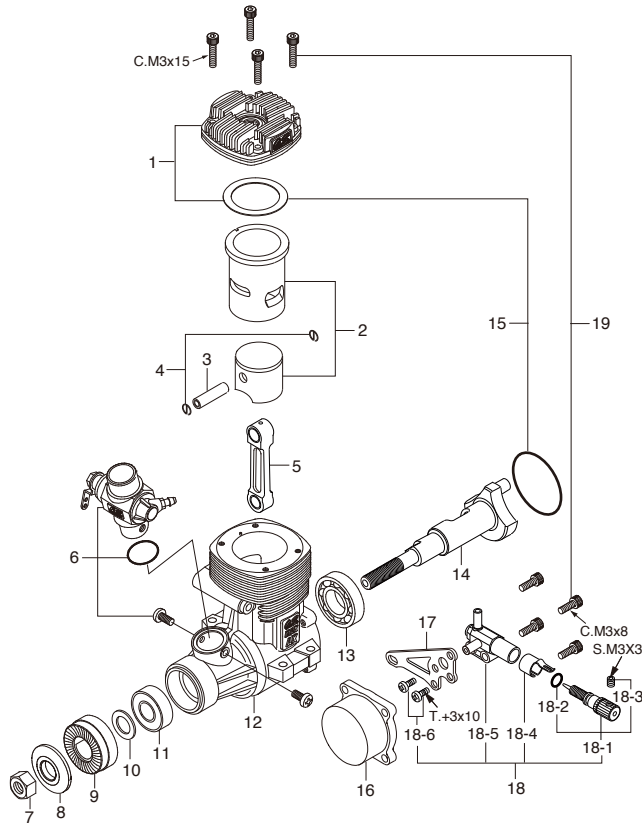

MAX-46AX

(15481) ¥17,850

TYPE 40G

(24681000) ¥3,465

*ねじの種類

C…キャップスクリュー B…バインドねじ M…丸平ねじ
F…皿ねじ N…なべねじ S…セットスクリュー

No.	品名コード	品名	価格(円)
1	24604000	シリンダーヘッド	945
2	24603000	シリンダーピストン 一式	5,250
3	24806301	ピストンピン	284
4	24817100	ピストンピンリテーナー	105
5	25305002	コンロッド	945
6	24681000	キャブレタースロットル 40G	3,465
7	23210007	プロペラナット	105
8	23209003	プロペラワッシャ	116
9	24608000	ドライブワッシャ	473
10	46120000	スラストワッシャ	116
11	26731040	クランクシャフトベアリング (前)	788
12	24601000	クランクケース	2,625
13	26730040	クランクシャフトベアリング (後)	1,155
14	24602000	クランクシャフト	2,310
15	24614000	ガスケットセット	420
16	24607000	カバープレート	420
17	24682930	ニードルステー	189
18	24681900	ニードルバルブユニット	1,260
18-1	22681980	ニードル 一式	525
18-2	24981837	"O" リング	231
18-3	26381501	セットスクリュー	105
18-4	26711305	ラチェットスプリング	105
18-5	24681910	ニードルバルブユニット本体	420
18-6	26582920	ニードルバルブユニット取付ねじ	105
19	24613000	スクリューセット	347
	71605300	グローブラグ A3	—
	24625200	E-3070サイレンサー 一式	1,680
	24625125	"O"リング	210
	25625300	組立ねじ	315
	22681957	プレッシャーニップル (No.7)	116
	25425400	サイレンサー取付ねじ (M3x35 2本)	116

No.	品名コード	品名	価格(円)
1	24681410	スロットルアーム 一式	210
1-1	22681419	スロットルアーム	105
1-2	22781420	アーム固定ねじ	116
2	24681610	アイドル調整ねじ	368
2-1	22781800	"O" リング	116
3	24681200	キャブレターローター	1,260
4	24681100	キャブレター本体	1,470
5	45581820	ローターガイドスクリュー	116
6	22681953	燃料インレット (No.1)	116
7	46215000	キャブレターガスケット	105
8	25081700	キャブレター取付ねじ	105

O.S. 純正パーツ&アクセサリ

品名コード	品名	価格(円)
71913100	ラジアルマウントセット	1,680
23024009	スピナーナット 1/4"-28 (L)	420
72200080	ニードル延長ワイヤーセット	231
73101000	ロングプロペラナットセット	525
73101020	2Cスピナー用1/4"-M5プロペラナット	630
25425020	873S スーパーサイレンサー	2,835
25425600	サイレンサーエクステンションアダプター (幅11.5mm)	788
72403050	スーパーフィルター (L)	525
71531000	バブレスウエイト	893
71531010	バブレスウエイトS	630
79870030	爪付ナット M3 (10個入)	263
79870040	爪付ナット M4 (10個入)	263
55500002	ノルトロックワッシャ M3 (10組入)	735
55500003	ノルトロックワッシャ M4 (10組入)	735
79871110	キャップスクリューセット (M3x8) (10本入)	315
79871150	キャップスクリューセット (M3x15) (10本入)	315
71521000	ロングブラグレンチ	714