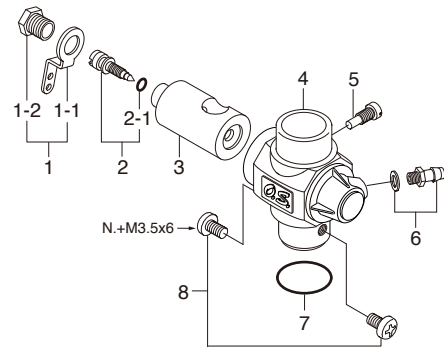

MAX-46AX

(15481) ¥17,850

TYPE 40G

(24681000) ¥3,465

*ねじの種類

C…キャップスクリュー B…バインドねじ M…丸平ねじ
F…皿ねじ N…なべねじ S…セットスクリュー

No.	品名コード	品名	価格(円)
1	24604000	シリンダーヘッド	945
2	24603000	シリンダーピストン 一式	5,250
3	24806301	ピストンピン	284
4	24817100	ピストンピンリテーナー	105
5	25305002	コンロッド	945
6	24681000	キャブレタースロットル 40G	3,465
7	23210007	プロペラナット	105
8	23209003	プロペラワッシャ	116
9	24608000	ドライブワッシャ	473
10	46120000	スラストワッシャ	116
11	26731040	クランクシャフトベアリング (前)	788
12	24601000	クランクケース	2,625
13	26730040	クランクシャフトベアリング (後)	1,155
14	24602000	クランクシャフト	2,310
15	24614000	ガスケットセット	420
16	24607000	カバープレート	420
17	24682930	ニードルステー	189
18	24681900	ニードルバルブユニット	1,260
18-1	22681980	ニードル 一式	525
18-2	24981837	"O" リング	231
18-3	26381501	セットスクリュー	105
18-4	26711305	ラチェットスプリング	105
18-5	24681910	ニードルバルブユニット本体	420
18-6	26582920	ニードルバルブユニット取付ねじ	105
19	24613000	スクリューセット	347
	71605300	グローブラグ A3	—
	24625200	E-3070サイレンサー 一式	1,680
	24625125	"O"リング	210
	25625300	組立ねじ	315
	22681957	プレッシャーニップル (No.7)	116
	25425400	サイレンサー取付ねじ (M3x35 2本)	116

No.	品名コード	品名	価格(円)
1	24681410	スロットルアーム 一式	210
1-1	22681419	スロットルアーム	105
1-2	22781420	アーム固定ねじ	116
2	24681610	アイドル調整ねじ	368
2-1	22781800	"O" リング	116
3	24681200	キャブレターローター	1,260
4	24681100	キャブレター本体	1,470
5	45581820	ローターガイドスクリュー	116
6	22681953	燃料インレット (No.1)	116
7	46215000	キャブレターガスケット	105
8	25081700	キャブレター取付ねじ	105

O.S. 純正パーツ&アクセサリ

品名コード	品名	価格(円)
71913100	ラジアルマウントセット	1,680
23024009	スピナーナット 1/4"-28 (L)	420
72200080	ニードル延長ワイヤーセット	231
73101000	ロングプロペラナットセット	525
73101020	2Cスピナー用1/4"-M5プロペラナット	630
25425020	873S スーパーサイレンサー	2,835
25425600	サイレンサーエクステンションアダプター (幅11.5mm)	788
72403050	スーパーフィルター (L)	525
71531000	バブレスウエイト	893
71531010	バブレスウエイトS	630
79870030	爪付ナット M3 (10個入)	263
79870040	爪付ナット M4 (10個入)	263
55500002	ノルトロックワッシャ M3 (10組入)	735
55500003	ノルトロックワッシャ M4 (10組入)	735
79871110	キャップスクリューセット (M3x8) (10本入)	315
79871150	キャップスクリューセット (M3x15) (10本入)	315
71521000	ロングブラグレンチ	714