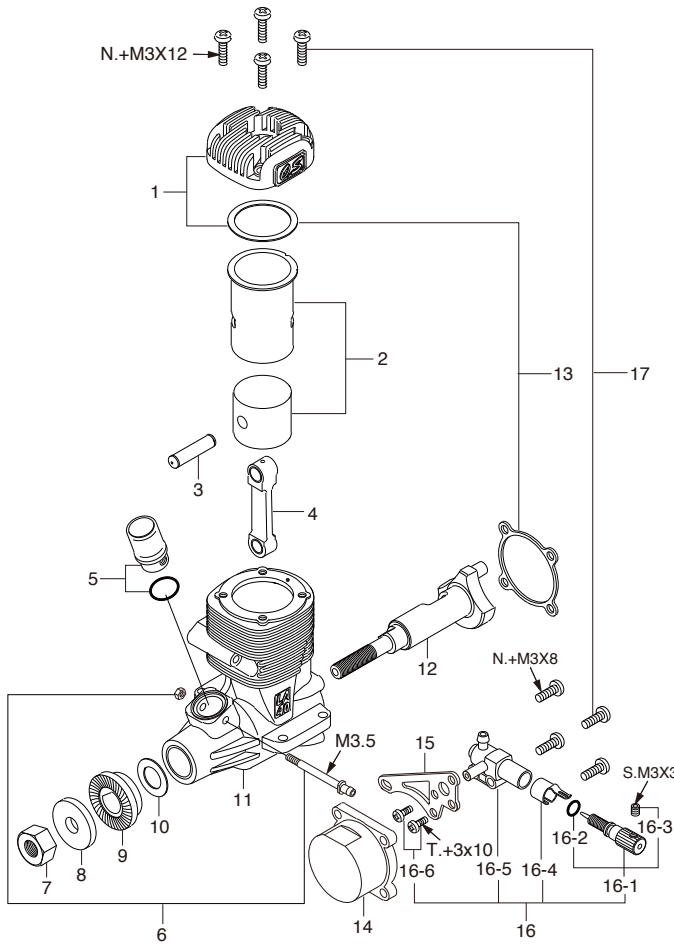

MAX-40LA-S (Blue)

(13400) ¥8,295

MAX-46LA-S (Silver)

(13411) ¥9,030

(イラストはMAX-40LA-S)

*ねじの種類

C…キャップスクリュー B…バインドねじ M…丸平ねじ
T…タッピンねじなべ F…皿ねじ N…なべねじ S…セットスクリュー

40LA-S

No.	品名コード	品名	価格 (円)
1	24004000	シリンダーヘッド (ブルー)	788
2	24003010	シリンダーピストン 一式	1,890
3	23356000	ピストンピン	347
4	24005000	コンロッド	840
5	23312000	ベンチュリー	630
6	21381980	リモート用ノズル	315
7	23210007	プロペラナット	105
8	24009000	プロペラワッシャ	105
9	24008000	ドライブワッシャ	210
10	22020001	スラストワッシャ	105
11	24001001	クランクケース (ブルー)	1,785
12	23302000	クランクシャフト	1,365
13	23364000	ガスケットセット	210
14	24007110	カバープレート	420
15	24007120	ニードルステア	158
16	26582900	ニードルバルブユニット 一式	1,050
16-1	24081970	ニードル 一式	315
16-2	24981837	"O" リング (2個)	231
16-3	26381501	セットスクリュー	105
16-4	26711305	ラチェットスプリング	105
16-5	26582910	ニードルバルブユニット本体	420
16-6	26582920	ニードルバルブユニット取付ねじ	105
17	24013000	スクリューセット	263
	71605300	グローブプラグ A3	—
	23325020	E-3030サイレンサー 一式	1,365
	22681957	プレッシャーフィッティング	116
	23325320	組立ねじ	263
	23325400	取付ねじ (N.+3X30 2本セット)	105

O.S. 純正パーツ&アクセサリ

品名コード	品名	価格 (円)
71906200	ラジアルマウントセット	1,680
23024008	スピナーナット 1/4"-28 (L)	420
72200080	ニードル延長ワイヤーセット	231
73101000	ロングプロペラナットセット	525
73101020	2Cスピナー用1/4"-M5プロペラナット	630
23325060	LAシリーズ同色サイレンサー E-3030ブルー	1,995
23325030	スーパーサイレンサー E-3030S	2,520
23325100	サイレンサーエクステンションアダプター (幅17.5mm)	462
71531000	バブレスウエイト	893
71531010	バブレスウエイトS	630
72403050	スーパーフィルター (L)	525
79870030	爪付きナット M3 (10個入)	263
55500002	ノルトロックワッシャ M3 (10組入)	735
71521000	ロングプラグレンチ	714

46LA-S

No.	品名コード	品名	価格 (円)
1	24004110	シリンダーヘッド (シルバー)	945
2	24003100	シリンダーピストン 一式	2,310
3	45806000	ピストンピン	326
4	24005000	コンロッド	840
5	23312000	ベンチュリー	630
6	21381980	リモート用ノズル	315
7	23210007	プロペラナット	105
8	24009000	プロペラワッシャ	105
9	24008000	ドライブワッシャ	210
10	22020001	スラストワッシャ	105
11	24001110	クランクケース (シルバー)	2,100
12	23302000	クランクシャフト	1,365
13	24014100	ガスケットセット	210
14	24007110	カバープレート	420
15	24007120	ニードルステア	158
16	26582900	ニードルバルブユニット 一式	1,050
16-1	24081970	ニードル 一式	315
16-2	24981837	"O" リング (2個)	210
16-3	26381501	セットスクリュー	105
16-4	26711305	ラチェットスプリング	105
16-5	26582910	ニードルバルブユニット本体	420
16-6	26582920	ニードルバルブユニット取付ねじ	105
17	24013000	スクリューセット	263
	71605300	グローブプラグ A3	—
	23325020	E-3030サイレンサー 一式	1,365
	22681957	プレッシャーフィッティング	116
	23325320	組立ねじ	263
	23325400	取付ねじ (N.+3X30 2本セット)	105