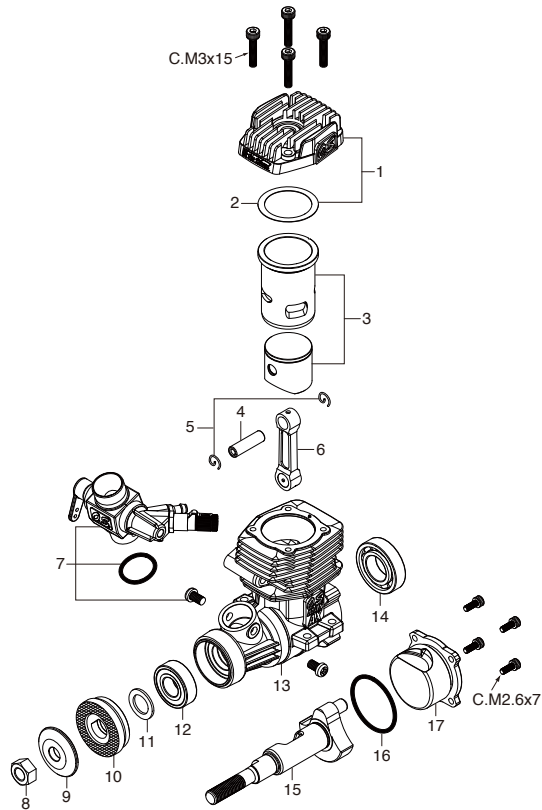

MAX-35AX-BE

(13110) ¥17,640

TYPE 21K-BE

(23181080) ¥5,250

キャップスクリューセット (各10本入) ¥315

品名コード	サイズ	エンジン使用本数
79871020	M2.6x7	カバープレート取付ねじ 4本
79871150	M3x15	シリンダーヘッド取付ねじ 4本

No.	品名コード	品名	価格 (円)
1	23104080	シリンダーヘッド	945
2	23104100	ヘッドガスケット	105
3	23103000	シリンダーピストン 一式	5,250
4	23106000	ピストンピン	284
5	24517000	ピストンピンリテーナー (2個セット)	105
6	23105000	コンロッド	945
7	23181080	キャブレタースロットル 21K-BE	5,250
8	23210007	プロペラナット	105
9	23209003	プロペラワッシャ	116
10	23108080	ドライブワッシャ	473
11	22620003	スラストワッシャ	105
12	22831000	クランクシャフトベアリング (前)	788
13	23101000	クランクケース	2,625
14	22630002	クランクシャフトベアリング (後)	788
15	23102000	クランクシャフト	2,310
16	23107100	カバーガスケット	315
17	23107000	カバープレート	420
	71668100	グローブプラグ BE-3	—
	72200080	ニードル延長ワイヤーセット	231
	23125000	E-3080サイレンサー 一式	1,680
	23125540	"O" リング	315
	23125530	組立ねじ	263
	22681957	プレッシャーニップル (No.7)	116
	79871280	サイレンサー取付ねじ (M3x28) 2本	315

*ねじの種類

C…キャップスクリュー B…バインドねじ M…丸平ねじ
F…皿ねじ N…なべねじ S…セットスクリュー

No.	品名コード	品名	価格 (円)
1	22081408	スロットルアーム 一式	105
2	23181280	キャブレターローター	1,890
3	29181620	アイドル調整バルブ 一式	1,260
3-1	46066319	"O" リング (大) (2個)	147
3-2	22781800	"O" リング (小) (2個)	116
4	23181180	キャブレター本体	2,625
5	45581820	ローターガイドスクリュー	116
6	22681953	燃料インレット	116
7	25781970	ニードル 一式	735
7-1	24981837	"O" リング	231
7-2	26381501	セットスクリュー	105
8	27381940	ニードルバルブホルダー 一式	420
8-1	26711305	ラチェットスプリング	105
9	22615000	キャブレターガスケット	105
10	23081706	キャブレター取付ねじ	105

O.S. 純正パーツ&アクセサリ

品名コード	品名	価格 (円)
79710000	O.S.バイオエタノールグロー燃料 BE-1	3,832
71908410	ラジアルマウントセット	1,155
23024008	スピナーナット 1/4"-28	368
23024009	スピナーナット 1/4"-28 (L)	420
73101000	ロングプロペラナットセット 1/4"-28	525
73101020	2Cスピナー用1/4"-M5プロペラナット	630
22625103	サイレンサーエクステンションアダプター (幅12.5mm)	630
71531000	バブレスウエイト	893
71531010	バブレスウエイトS	630
72403050	スーパーフィルター (L)	525
79870030	爪付きナット M3 (10個入)	263
55500002	ノルトロックワッシャ M3 (10組入)	735
71521000	ロングプラグレンチ	714