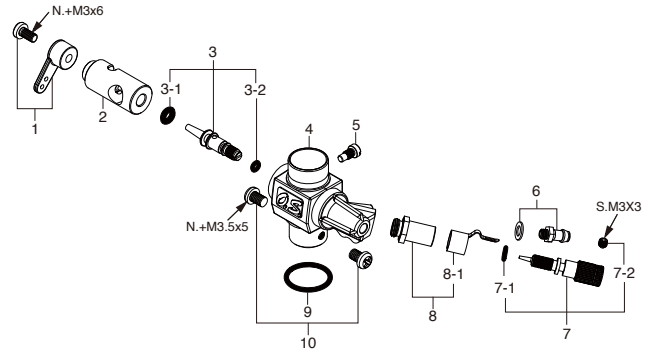

MAX-35AX-BE

(13110) ¥17,640

TYPE 21K-BE

(23181080) ¥5,250

キャップスクリューセット (各10本入) ¥315

品名コード	サイズ	エンジン使用本数
79871020	M2.6x7	カバープレート取付ねじ 4本
79871150	M3x15	シリンダーヘッド取付ねじ 4本

No.	品名コード	品名	価格 (円)
1	23104080	シリンダーヘッド	945
2	23104100	ヘッドガスケット	105
3	23103000	シリンダーピストン 一式	5,250
4	23106000	ピストンピン	284
5	24517000	ピストンピンリテーナー (2個セット)	105
6	23105000	コンロッド	945
7	23181080	キャブレタースロットル 21K-BE	5,250
8	23210007	プロペラナット	105
9	23209003	プロペラワッシャ	116
10	23108080	ドライブワッシャ	473
11	22620003	スラストワッシャ	105
12	22831000	クランクシャフトベアリング (前)	788
13	23101000	クランクケース	2,625
14	22630002	クランクシャフトベアリング (後)	788
15	23102000	クランクシャフト	2,310
16	23107100	カバーガスケット	315
17	23107000	カバープレート	420
	71668100	グローブプラグ BE-3	—
	72200080	ニードル延長ワイヤーセット	231
	23125000	E-3080サイレンサー 一式	1,680
	23125540	"O" リング	315
	23125530	組立ねじ	263
	22681957	プレッシャーニップル (No.7)	116
	79871280	サイレンサー取付ねじ (M3x28) 2本	315

*ねじの種類

C…キャップスクリュー B…バインドねじ M…丸平ねじ
F…皿ねじ N…なべねじ S…セットスクリュー

No.	品名コード	品名	価格 (円)
1	22081408	スロットルアーム 一式	105
2	23181280	キャブレターローター	1,890
3	29181620	アイドル調整バルブ 一式	1,260
3-1	46066319	"O" リング (大) (2個)	147
3-2	22781800	"O" リング (小) (2個)	116
4	23181180	キャブレター本体	2,625
5	45581820	ローターガイドスクリュー	116
6	22681953	燃料インレット	116
7	25781970	ニードル 一式	735
7-1	24981837	"O" リング	231
7-2	26381501	セットスクリュー	105
8	27381940	ニードルバルブホルダー 一式	420
8-1	26711305	ラチェットスプリング	105
9	22615000	キャブレターガスケット	105
10	23081706	キャブレター取付ねじ	105

O.S. 純正パーツ&アクセサリ

品名コード	品名	価格 (円)
79710000	O.S.バイオエタノールグロー燃料 BE-1	3,832
71908410	ラジアルマウントセット	1,155
23024008	スピナーナット 1/4"-28	368
23024009	スピナーナット 1/4"-28 (L)	420
73101000	ロングプロペラナットセット 1/4"-28	525
73101020	2Cスピナー用1/4"-M5プロペラナット	630
22625103	サイレンサーエクステンションアダプター (幅12.5mm)	630
71531000	バブレスウエイト	893
71531010	バブレスウエイトS	630
72403050	スーパーフィルター (L)	525
79870030	爪付きナット M3 (10個入)	263
55500002	ノルトロックワッシャ M3 (10組入)	735
71521000	ロングプラグレンチ	714