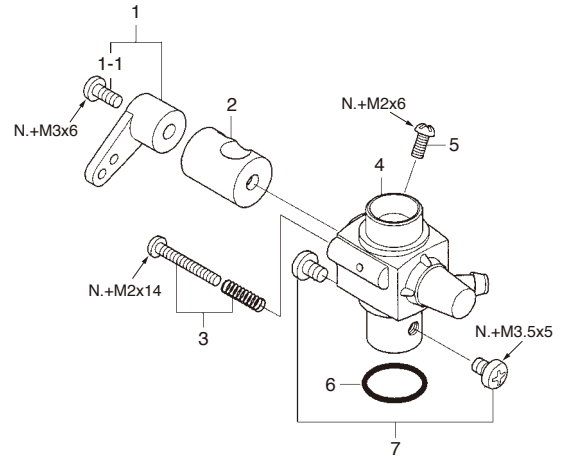

MAX-15LA (Silver)

(11532) ¥7,665

TYPE 10G

(21783000) ¥1,155

*ねじの種類

C...キャップスクリュー B...バインドねじ M...丸平ねじ
F...皿ねじ N...なべねじ S...セットスクリュー

No.	品名コード	品名	価格 (円)
1	21754010	シリンダーヘッド (シルバー)	630
2	21753000	シリンダーピストン 一式	1,575
3	21706000	ピストンピン	231
4	21205040	コンロッド	735
5	21783000	キャブレタースロットル 10G	1,155
6	20810007	プロペラナット	105
7	21109005	プロペラワッシャ	105
8	21758000	ドライブワッシャ	158
9	21620006	スラストワッシャ	105
10	21751010	クランクケース (シルバー)	1,470
11	21752000	クランクシャフト	1,050
12	21757000	カバープレート 一式	714
12-1	21757100	カバープレート	347
12-2	26711305	ラチェットスプリング	105
12-3	21781970	ニードル 一式	315
12-4	24981837	"O" リング	231
12-5	26381501	セットスクリュー	105
13	21714100	ヘッドガスケット	105
14	21713000	スクリューセット	242
	71605300	グロープラグ A3	—
	21225000	871サイレンサー 一式	945
	22681957	プレッシャーフィッティング	116
	22325300	組立ねじ	263
	21225400	取付ねじ (N.+2.6x25 2本セット)	116

No.	品名コード	品名	価格 (円)
1	22081408	スロットルアーム 一式	105
1-1	22081313	アーム取付ねじ	105
2	21781200	キャブレターローター	462
3	21783600	空気調整ねじ	105
4	21783100	キャブレター本体	630
5	21783300	ローターガイドスクリュー	105
6	21015001	キャブレターガスケット	105
7	23081706	キャブレター取付けねじ	105

O.S. 純正パーツ & アクセサリー

品名コード	品名	価格 (円)
71909310	ラジアルマウントセット	1,050
20824005	スピナーナット M5	263
72200080	ニードル延長ワイヤーセット	231
21225030	LAシリーズ同色サイレンサー 871ブルー	1,470
21125108	サイレンサーエクステンションアダプター (幅11.5mm)	630
71531000	バブレスウエイト	893
71531010	バブレスウエイトS	630
72403050	スーパーフィルター (L)	525
79870030	爪付きナット M3 (10個入)	263
55500002	ノルトロックワッシャ M3 (10組入)	735
71521000	ロングプラグレンチ	714