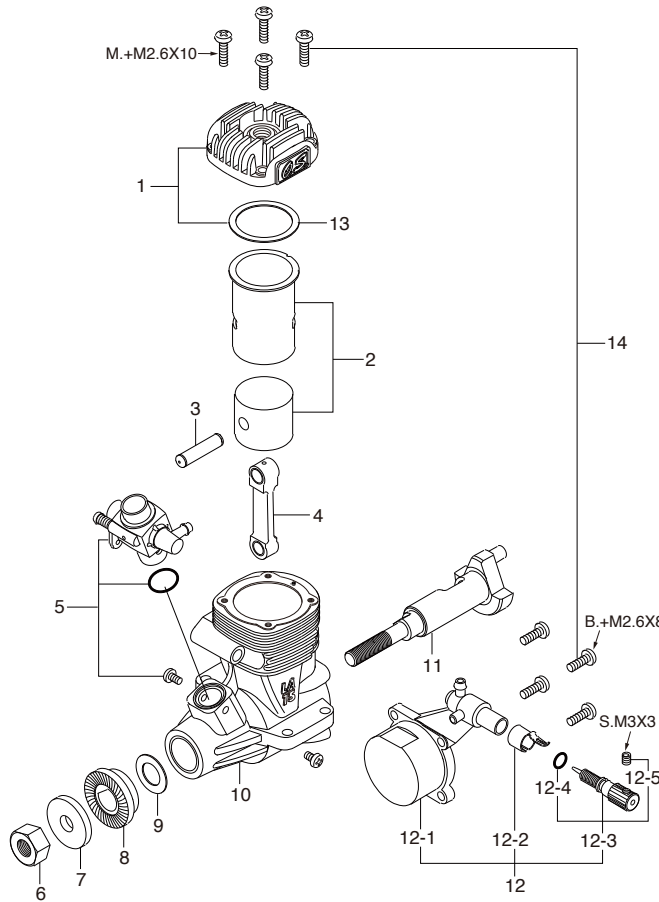

MAX-15LA (Silver)

(11532) ¥7,665

TYPE 10G

(21783000) ¥1,155

*ねじの種類

C...キャップスクリュー B...バインドねじ M...丸平ねじ
F...皿ねじ N...なべねじ S...セットスクリュー

No.	品名コード	品名	価格 (円)
1	21754010	シリンダーヘッド (シルバー)	630
2	21753000	シリンダーピストン 一式	1,575
3	21706000	ピストンピン	231
4	21205040	コンロッド	735
5	21783000	キャブレタースロットル 10G	1,155
6	20810007	プロペラナット	105
7	21109005	プロペラワッシャ	105
8	21758000	ドライブワッシャ	158
9	21620006	スラストワッシャ	105
10	21751010	クランクケース (シルバー)	1,470
11	21752000	クランクシャフト	1,050
12	21757000	カバープレート 一式	714
12-1	21757100	カバープレート	347
12-2	26711305	ラチェットスプリング	105
12-3	21781970	ニードル 一式	315
12-4	24981837	"O" リング	231
12-5	26381501	セットスクリュー	105
13	21714100	ヘッドガスケット	105
14	21713000	スクリューセット	242
	71605300	グロープラグ A3	—
	21225000	871サイレンサー 一式	945
	22681957	プレッシャーフィッティング	116
	22325300	組立ねじ	263
	21225400	取付ねじ (N.+2.6x25 2本セット)	116

No.	品名コード	品名	価格 (円)
1	22081408	スロットルアーム 一式	105
1-1	22081313	アーム取付ねじ	105
2	21781200	キャブレターローター	462
3	21783600	空気調整ねじ	105
4	21783100	キャブレター本体	630
5	21783300	ローターガイドスクリュー	105
6	21015001	キャブレターガスケット	105
7	23081706	キャブレター取付けねじ	105

O.S. 純正パーツ & アクセサリー

品名コード	品名	価格 (円)
71909310	ラジアルマウントセット	1,050
20824005	スピナーナット M5	263
72200080	ニードル延長ワイヤーセット	231
21225030	LAシリーズ同色サイレンサー 871ブルー	1,470
21125108	サイレンサーエクステンションアダプター (幅11.5mm)	630
71531000	バブレスウエイト	893
71531010	バブレスウエイトS	630
72403050	スーパーフィルター (L)	525
79870030	爪付きナット M3 (10個入)	263
55500002	ノルトロックワッシャ M3 (10組入)	735
71521000	ロングプラグレンチ	714