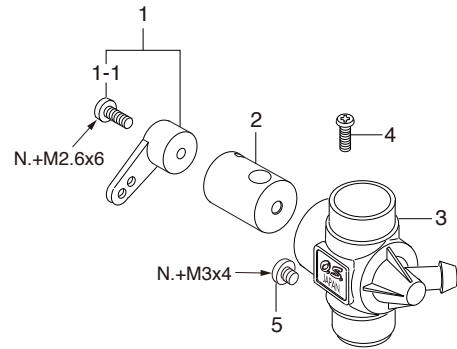

MAX-10LA (Silver)

(11411) ¥6,300

TYPE 10H

(21081000) ¥1,050

*ねじの種類

C…キャップスクリュー B…バインドねじ M…丸平ねじ
F…皿ねじ N…なべねじ S…セットスクリュー

No.	品名コード	品名	価格 (円)
1	21004010	シリンダーヘッド (シルバー)	578
2	21003000	シリンダーピストン、コンロッド 一式	2,310
3	21081000	キャブレタースロットル 10H	1,050
4	20810007	プロペラナット	105
5	21109005	プロペラワッシャ	105
6	21758000	ドライブワッシャ	158
7	21620006	スラストワッシャ	105
8	21001010	クランクケース (シルバー)	1,365
9	21002000	クランクシャフト	1,050
10	21007000	カバープレート	368
11	21781970	ニードル 一式	315
11-1	24981837	"O" リング	231
11-2	26381501	セットスクリュー	105
12	21014000	ヘッドガスケット	105
13	21013000	スクリューセット	221
	71605300	グロープラグA3	—
	21225000	871サイレンサー 一式	945
	22681957	プレッシャーフィッティング	116
	22325300	組立ねじ	263
	21125409	取付ねじ (N.+2.6x23 2本セット)	105

No.	品名コード	品名	価格 (円)
1	21081400	スロットルアーム 一式	105
1-1	24081300	アーム取付ねじ	105
2	21081200	キャブレターローター	399
3	21081100	キャブレター本体	578
4	21081300	ローターガイドねじ	105
5	27881120	キャブレター取付けねじ	105

O.S. 純正パーツ & アクセサリー

品名コード	品名	価格 (円)
71909410	ラジアルマウントセット	1,050
20824005	スピナーナット M5	263
72200080	ニードル延長ワイヤーセット	231
21225030	LAシリーズ同色サイレンサー 871 ブルー	1,470
21125108	サイレンサーエクステンションアダプター (幅11.5mm)	630
71531000	パブレスウエイト	893
71531010	パブレスウエイトS	630
72403050	スーパーフィルター (L)	525
79870030	爪付きナット M3 (10個入)	263
55500002	ノルトロックワッシャ M3 (10組入)	735
71521000	ロングプラグレンチ	714