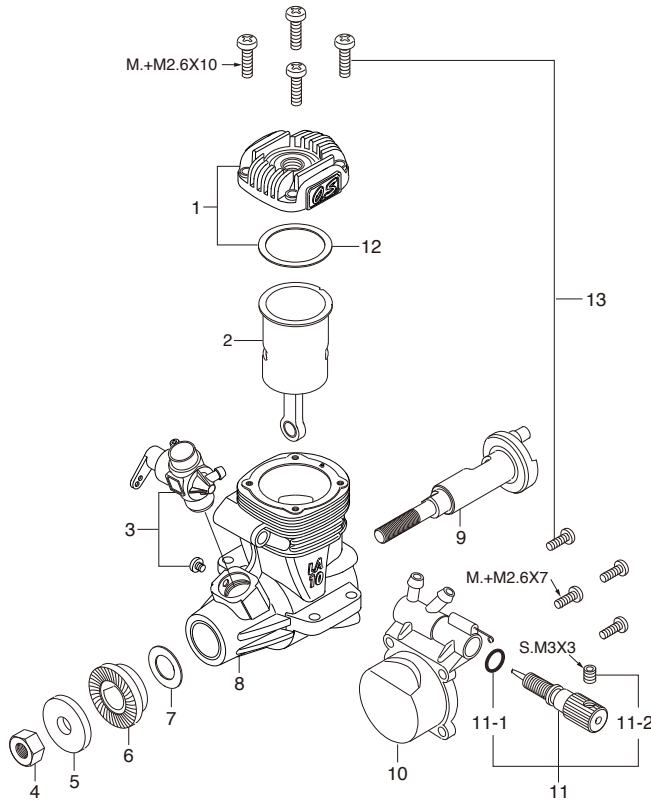

MAX-10LA (Silver)

(11411) ¥6,300

TYPE 10H

(21081000) ¥1,050

*ねじの種類

C…キャップスクリュー B…バインドねじ M…丸平ねじ
F…皿ねじ N…なべねじ S…セットスクリュー

No.	品名コード	品名	価格 (円)
1	21004010	シリンダーヘッド (シルバー)	578
2	21003000	シリンダーピストン、コンロッド 一式	2,310
3	21081000	キャブレタースロットル 10H	1,050
4	20810007	プロペラナット	105
5	21109005	プロペラワッシャ	105
6	21758000	ドライブワッシャ	158
7	21620006	スラストワッシャ	105
8	21001010	クランクケース (シルバー)	1,365
9	21002000	クランクシャフト	1,050
10	21007000	カバープレート	368
11	21781970	ニードル 一式	315
11-1	24981837	"O" リング	231
11-2	26381501	セットスクリュー	105
12	21014000	ヘッドガスケット	105
13	21013000	スクリューセット	221
	71605300	グロープラグA3	—
	21225000	871サイレンサー 一式	945
	22681957	プレッシャーフィッティング	116
	22325300	組立ねじ	263
	21125409	取付ねじ (N.+2.6x23 2本セット)	105

No.	品名コード	品名	価格 (円)
1	21081400	スロットルアーム 一式	105
1-1	24081300	アーム取付ねじ	105
2	21081200	キャブレターローター	399
3	21081100	キャブレター本体	578
4	21081300	ローターガイドねじ	105
5	27881120	キャブレター取付けねじ	105

O.S. 純正パーツ & アクセサリー

品名コード	品名	価格 (円)
71909410	ラジアルマウントセット	1,050
20824005	スピナーナット M5	263
72200080	ニードル延長ワイヤーセット	231
21225030	LAシリーズ同色サイレンサー 871 ブルー	1,470
21125108	サイレンサーエクステンションアダプター (幅11.5mm)	630
71531000	パブレスウエイト	893
71531010	パブレスウエイトS	630
72403050	スーパーフィルター (L)	525
79870030	爪付きナット M3 (10個入)	263
55500002	ノルトロックワッシャ M3 (10組入)	735
71521000	ロングプラグレンチ	714