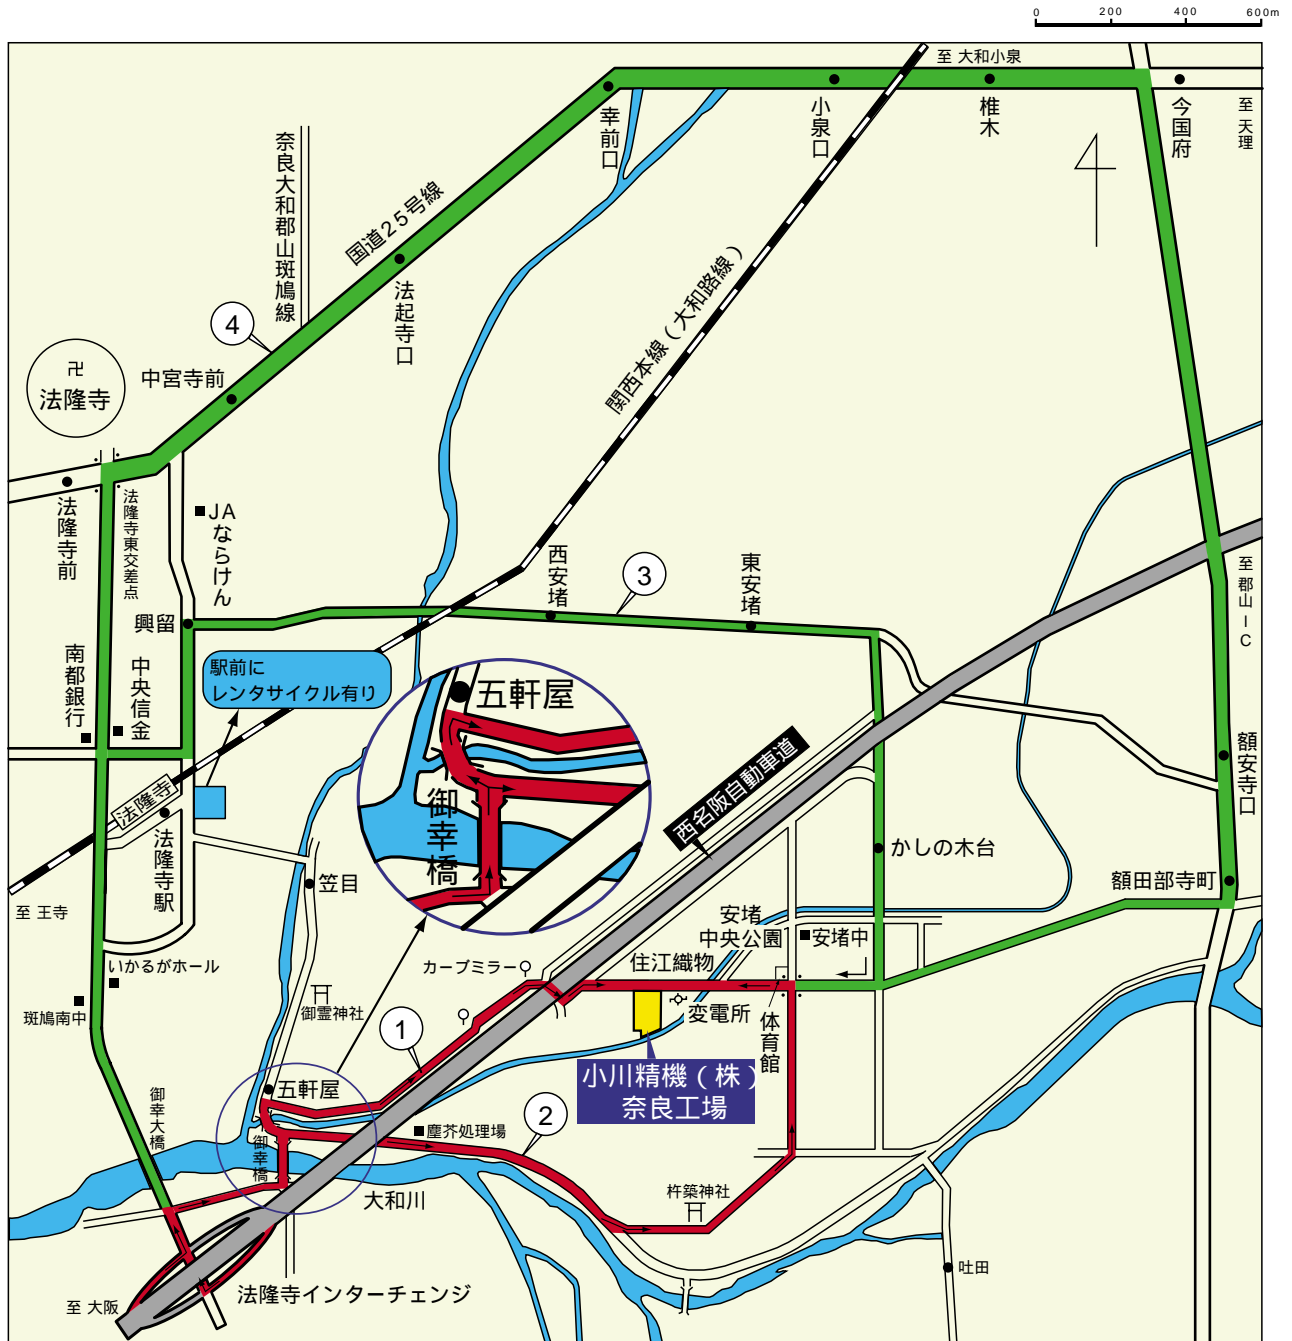

小川精機（株）奈良工場内 O.S.フィールド及びライブスチームレイアウト 周辺MAP

● バス停留所 〒639-1064 奈良県生駒郡安堵町窪田734番4

■ 大阪・名古屋方面共、
西名阪自動車道 法隆寺出入口をご利用ください。

■ ①、②はインターチェンジからの通常の道です。
道幅が少々狭いのでご注意ください。

■ ③、④は幹線道路経由です。

O.S. LIVE STEAM
LOCOMOTIVE